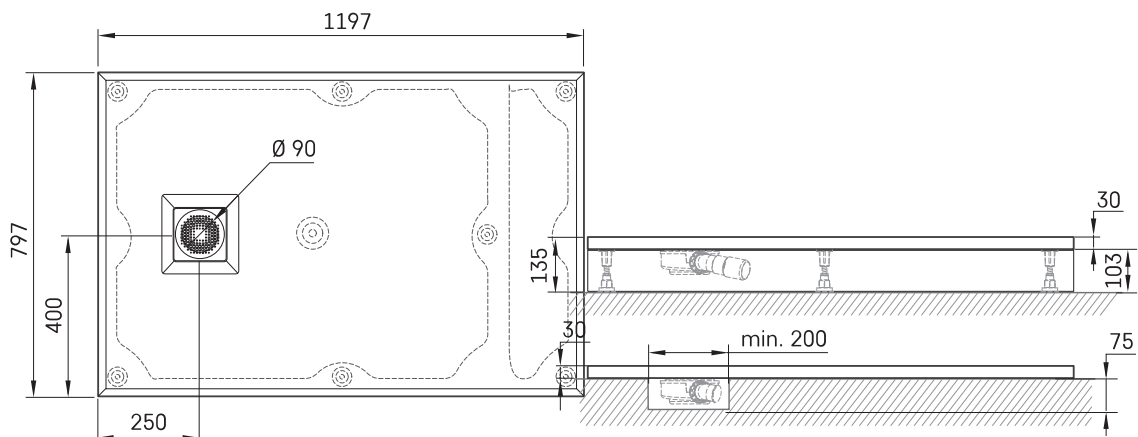

ТЕХНІЧНІ КРИСЛЕННЯ