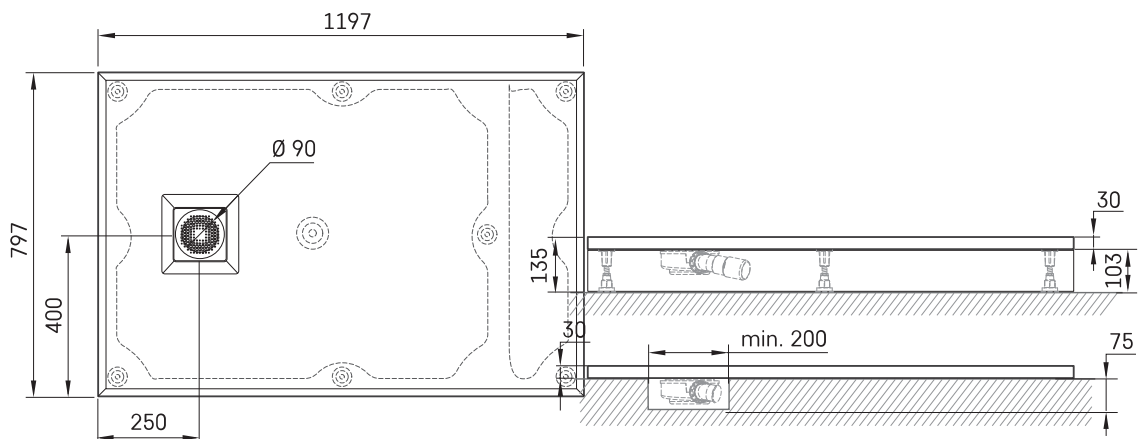

Lettera 80 x 120

ТЕХНІЧНА ІНФОРМАЦІЯ

Розмір: 800 x 1200 мм, h = 135 мм

Вага: 45 кг

Додаткові:

Душовий піддон Lettera 100 x 120 з кришкою сифона: DPLET100X120/xx

Сифон для піддону Lettera 90 мм: HS1

Зливна кришка з нержавіючої сталі, сатин білого кольору: DKDPLET/00

Зливна кришка з нержавіючої сталі, чорний сатин: DKDPLET/01

Зливна кришка з нержавіючої сталі, напівматовий метал: DKDPLET/02

ТЕХНІЧНІ КРИСЛЕННЯ

Ūnijas iela 12a,
Rīga, Latvija

Переглянути товар: