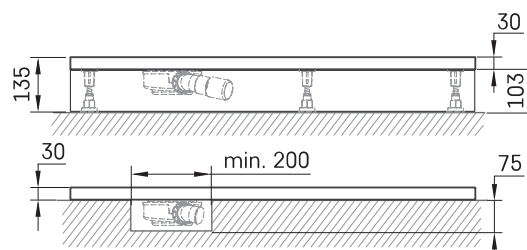

Lettera 80 x 100

ТЕХНІЧНА ІНФОРМАЦІЯ

Розмір: 800 x 1000 мм, h = 135 мм

Вага: 34 кг

Сегмент продукту: ROOT

Додаткові:

Душовий піддон Lettera KV 80 x 100 з кришкою сифона: DPLET80X100/xx

Сифон для піддону Lettera 90 мм: HS1

Зливна кришка з нержавіючої сталі, сатин білого кольору: DKDPLET/00

Зливна кришка з нержавіючої сталі, чорний сатин: DKDPLET/01

Зливна кришка з нержавіючої сталі, напівматовий метал: DKDPLET/02

ТЕХНІЧНІ КРИСЛЕННЯ