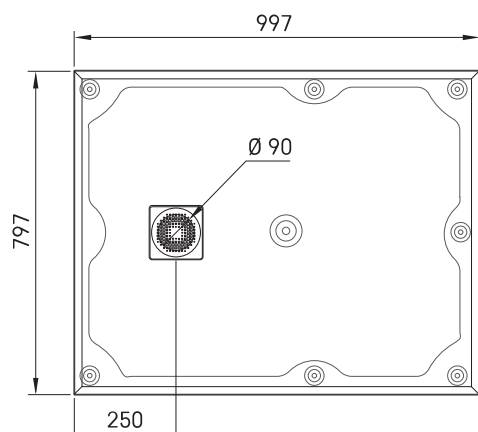

Lettera 80 x 100

ТЕХНІЧНА ІНФОРМАЦІЯ

Розмір: 800 x 1000 мм, h = 135 мм

Вага: 34 кг

Сегмент продукту: ROOT

Додаткові:

Душовий піддон Lettera KV 80 x 100 з кришкою сифона: DPLET80X100/xx

Сифон для піддону Lettera 90 мм: HS1

Зливна кришка з нержавіючої сталі, сатин білого кольору: DKDPLET/00

Зливна кришка з нержавіючої сталі, чорний сатин: DKDPLET/01

Зливна кришка з нержавіючої сталі, напівматовий метал: DKDPLET/02

ТЕХНІЧНІ КРИСЛЕННЯ