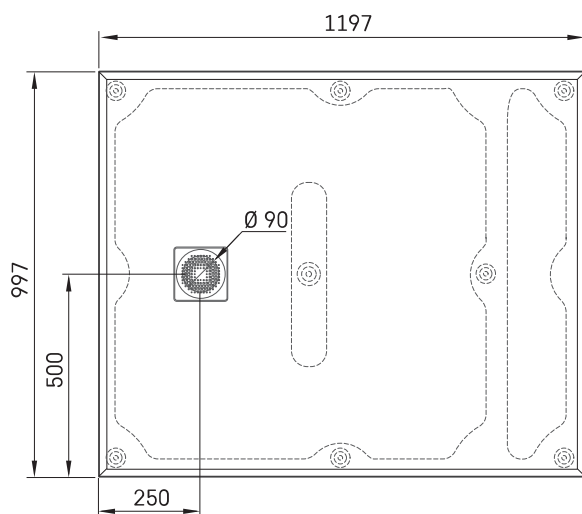

ТЕХНІЧНІ КРИСЛЕННЯ

Ūnijas iela 12a,
Rīga, Latvija

Переглянути товар: