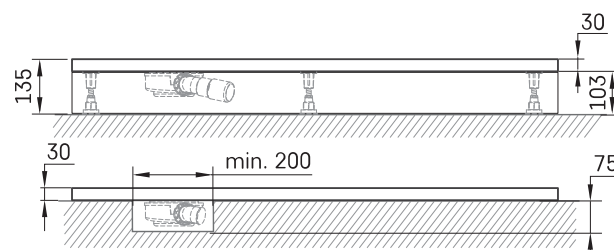

ТЕХНІЧНІ КРИСЛЕННЯ

Ūnijas iela 12a,
Rīga, Latvija

Переглянути товар: