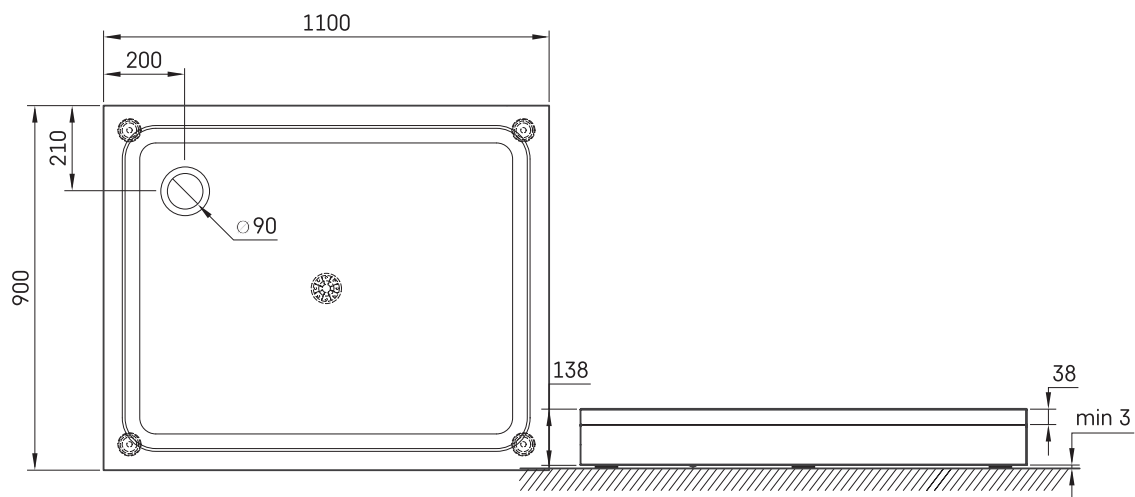

LARGO NEW

ТЕХНІЧНА ІНФОРМАЦІЯ

Розмір: 900 x 1100 мм, h = 135 мм

Вага: N/A

Додаткові:

Сифон TurboFlow, \varnothing 90 мм: 0205302

ТЕХНІЧНІ КРИСЛЕННЯ

Переглянути товар: