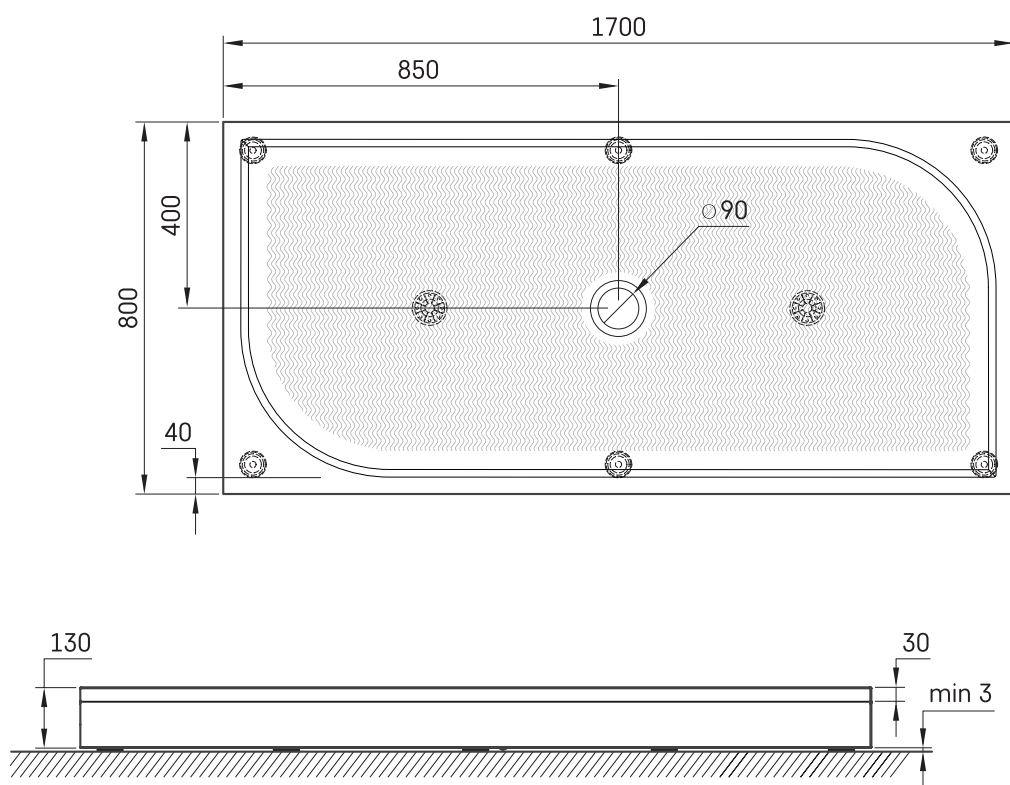

LARGO 80x170

ТЕХНІЧНА ІНФОРМАЦІЯ

Розмір: 800 x 1700 мм, h = 135 мм

Вага: 22 кг

Додаткові:

Сифон TurboFlow, \varnothing 90 мм: 0205302

ТЕХНІЧНІ КРИСЛЕННЯ

Переглянути товар: