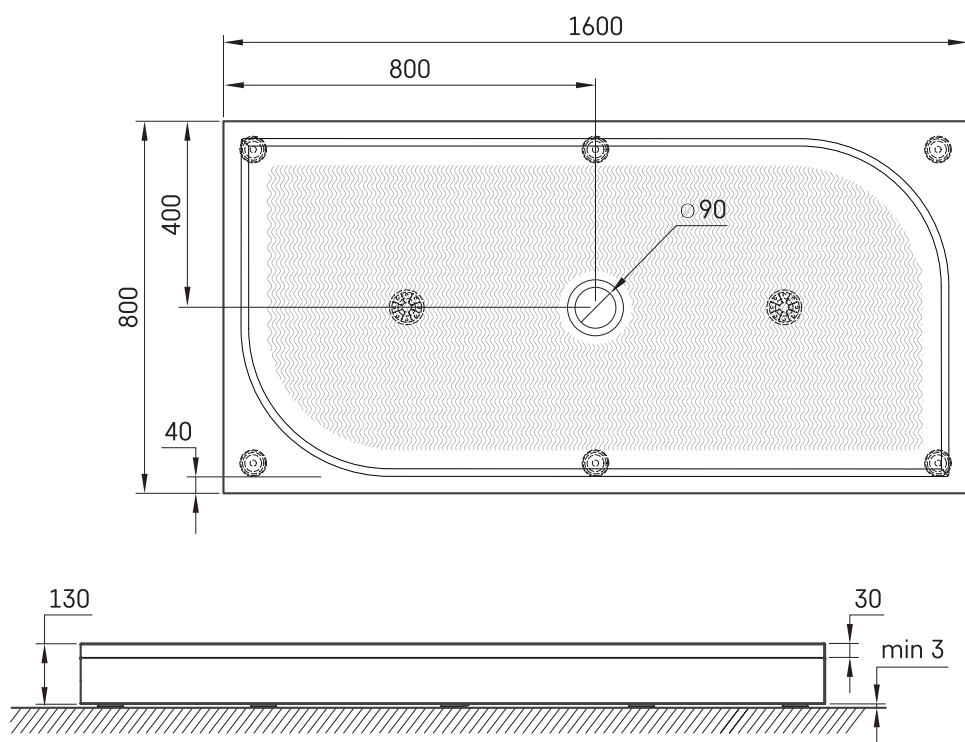

LARGO 80x160

ТЕХНІЧНА ІНФОРМАЦІЯ

Розмір: 800 x 1600 мм, h = 135 мм

Вага: 22 кг

Додаткові:

Сифон TurboFlow, \varnothing 90 мм: 0205302

ТЕХНІЧНІ КРИСЛЕННЯ

Переглянути товар: