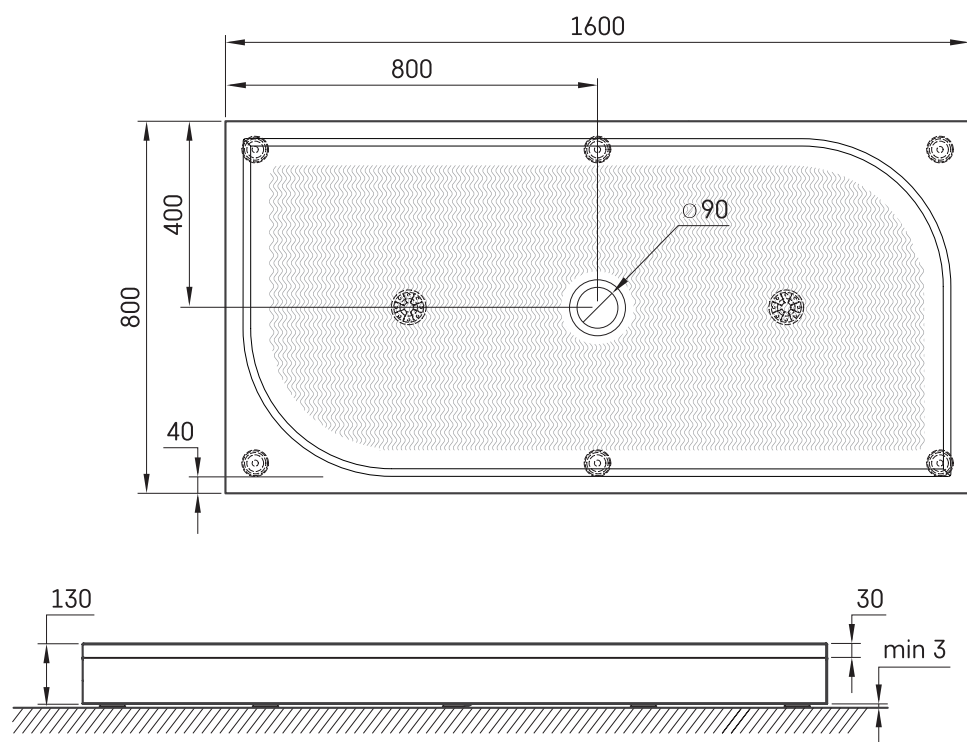

ТЕХНІЧНІ КРИСЛЕННЯ