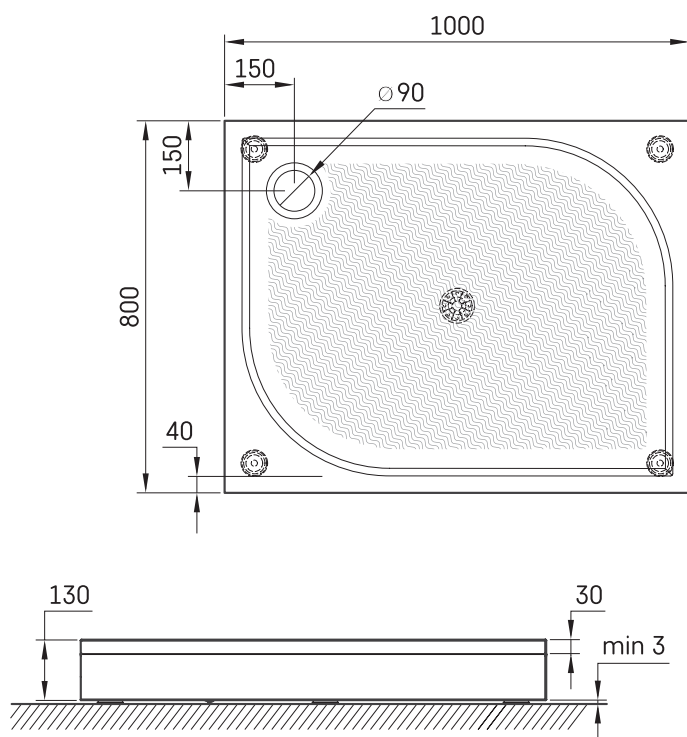

LARGO 80x100

ТЕХНІЧНА ІНФОРМАЦІЯ

Розмір: 800 x 1000 мм, h = 135 мм

Вага: 22 кг

Додаткові:

Сифон TurboFlow, \varnothing 90 мм: 0205302

ТЕХНІЧНІ КРИСЛЕННЯ

Переглянути товар: