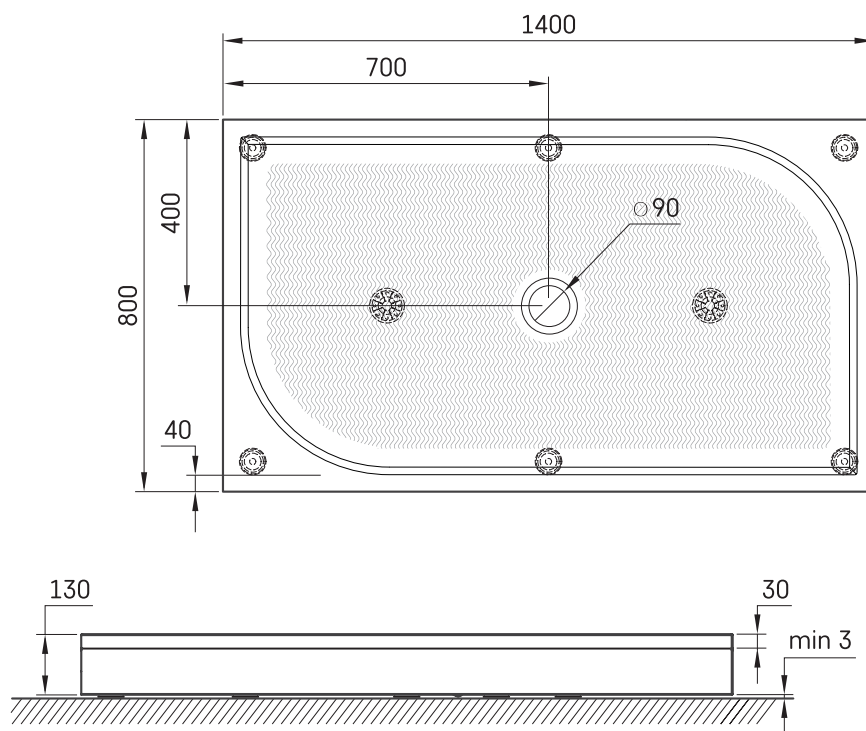

LARGO 80x140

ТЕХНІЧНА ІНФОРМАЦІЯ

Розмір: 800 x 1400 мм, h = 135 мм

Вага: 22 кг

Додаткові:

Сифон TurboFlow, \varnothing 90 мм: 0205302

ТЕХНІЧНІ КРИСЛЕННЯ

Переглянути товар: