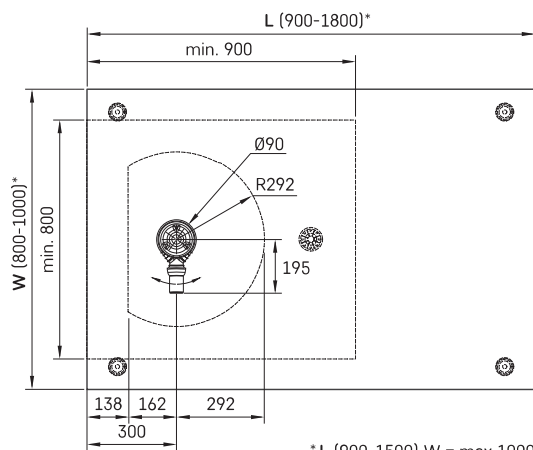

Craft

ТЕХНІЧНА ІНФОРМАЦІЯ

Розмір: 900 x 800-1000 мм, h = 35-150 мм

ТЕХНІЧНІ КРИСЛЕННЯ

*L (900-1500) W = max 1000
*L (1501-1800) W = max 900

Ūnijas iela 12a,
Rīga, Latvija

Переглянути товар:

Ūnijas iela 12a,
Rīga, Latvija