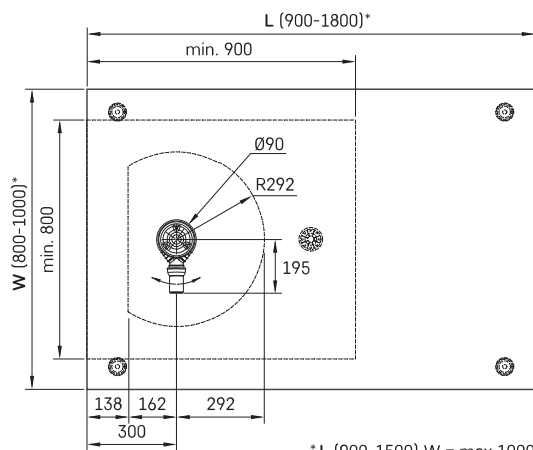

## ТЕХНІЧНА ІНФОРМАЦІЯ

Розмір: 900 x 800-1000 мм, h = 35-150 мм

## ТЕХНІЧНІ КРИСЛЕННЯ

\*L (900-1500) W = max 1000  
\*L (1501-1800) W = max 900

Ūnijas iela 12a,  
Rīga, Latvija

Переглянути товар:

Ūnijas iela 12a,  
Rīga, Latvija

Переглянути товар: