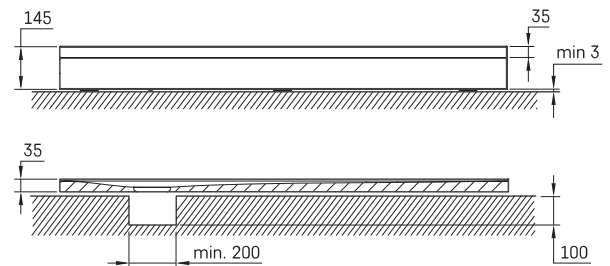

Craft

ТЕХНІЧНА ІНФОРМАЦІЯ

Розмір: 900 x 800-1000 мм, h = 35-150 мм

ТЕХНІЧНІ КРИСЛЕННЯ

*L (900-1500) W = max 1000
*L (1501-1800) W = max 900

Ūnijas iela 12a,
Rīga, Latvija

Переглянути товар:

Ūnijas iela 12a,
Rīga, Latvija