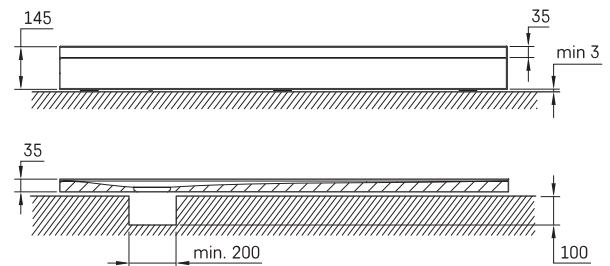

## ТЕХНІЧНА ІНФОРМАЦІЯ

Розмір: 900 x 800-1000 мм, h = 35-150 мм

## ТЕХНІЧНІ КРИСЛЕННЯ

\*L (900-1500) W = max 1000  
\*L (1501-1800) W = max 900

Ūnijas iela 12a,  
Rīga, Latvija

Переглянути товар:

Ūnijas iela 12a,  
Rīga, Latvija

Переглянути товар: