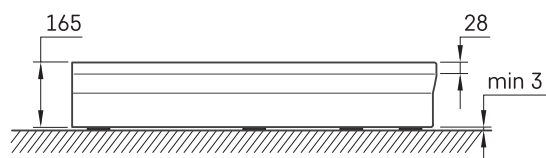

CLASSIC RO 90 R 550

ТЕХНІЧНА ІНФОРМАЦІЯ

Розмір: 900 x 900 мм, h = 165 мм

Вага: 22 кг

Додаткові:

Сифон TurboFlow, \varnothing 90 мм: 0205302

ТЕХНІЧНІ КРИСЛЕННЯ

Переглянути товар: