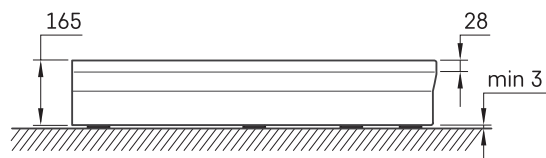

CLASSIC RO 90 R 550

ТЕХНІЧНА ІНФОРМАЦІЯ

Розмір: 900 x 900 мм, h = 165 мм

Вага: 22 кг

Додаткові:

Сифон TurboFlow, \varnothing 90 мм: 0205302

ТЕХНІЧНІ КРИСЛЕННЯ

Переглянути товар: