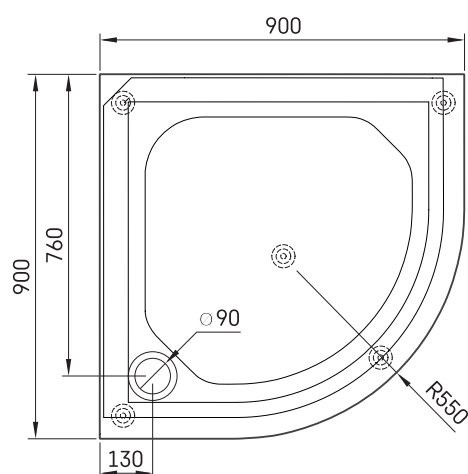

CLASSIC RO 90 R 550

ТЕХНІЧНА ІНФОРМАЦІЯ

Розмір: 900 x 900 мм, h = 165 мм

Вага: 22 кг

Додаткові:

Сифон TurboFlow, \varnothing 90 мм: 0205302

ТЕХНІЧНІ КРИСЛЕННЯ

Переглянути товар: