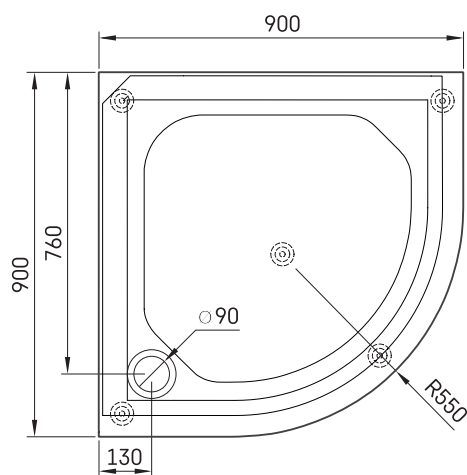

CLASSIC RO 90 R 550

ТЕХНІЧНА ІНФОРМАЦІЯ

Розмір: 900 x 900 мм, h = 165 мм

Вага: 22 кг

Додаткові:

Сифон TurboFlow, \varnothing 90 мм: 0205302

ТЕХНІЧНІ КРИСЛЕННЯ

Переглянути товар: