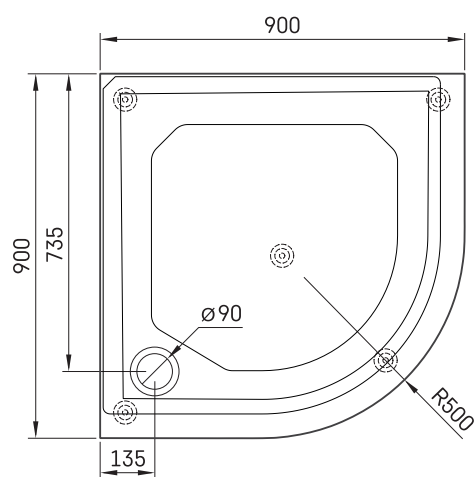

CLASSIC RO 90 R 500

ТЕХНІЧНА ІНФОРМАЦІЯ

Розмір: 900 x 900 мм, h = 165 мм

Вага: 22 кг

Додаткові:

Сифон TurboFlow, \varnothing 90 мм: 0205302

ТЕХНІЧНІ КРИСЛЕННЯ

Переглянути товар: