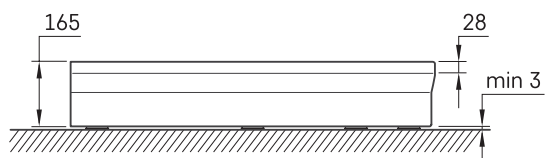

CLASSIC RO 90 R 500

ТЕХНІЧНА ІНФОРМАЦІЯ

Розмір: 900 x 900 мм, h = 165 мм

Вага: 22 кг

Додаткові:

Сифон TurboFlow, \varnothing 90 мм: 0205302

ТЕХНІЧНІ КРИСЛЕННЯ

Переглянути товар: