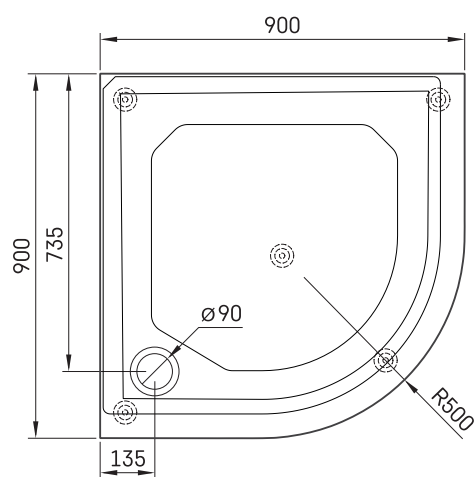

ТЕХНІЧНІ КРИСЛЕННЯ