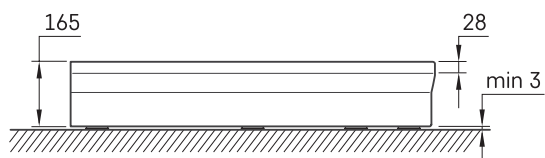

ТЕХНІЧНІ КРИСЛЕННЯ