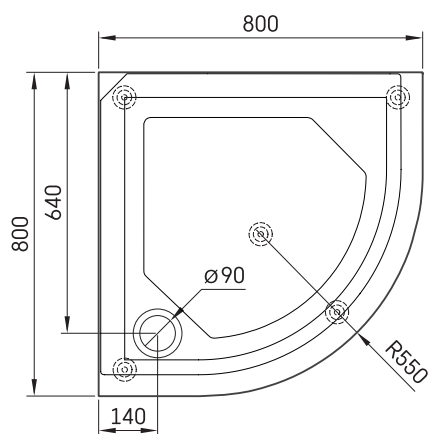

ТЕХНІЧНІ КРИСЛЕННЯ