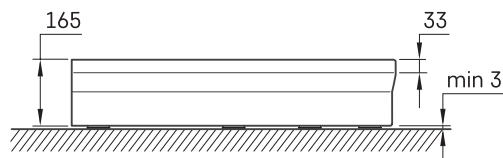

ТЕХНІЧНІ КРИСЛЕННЯ