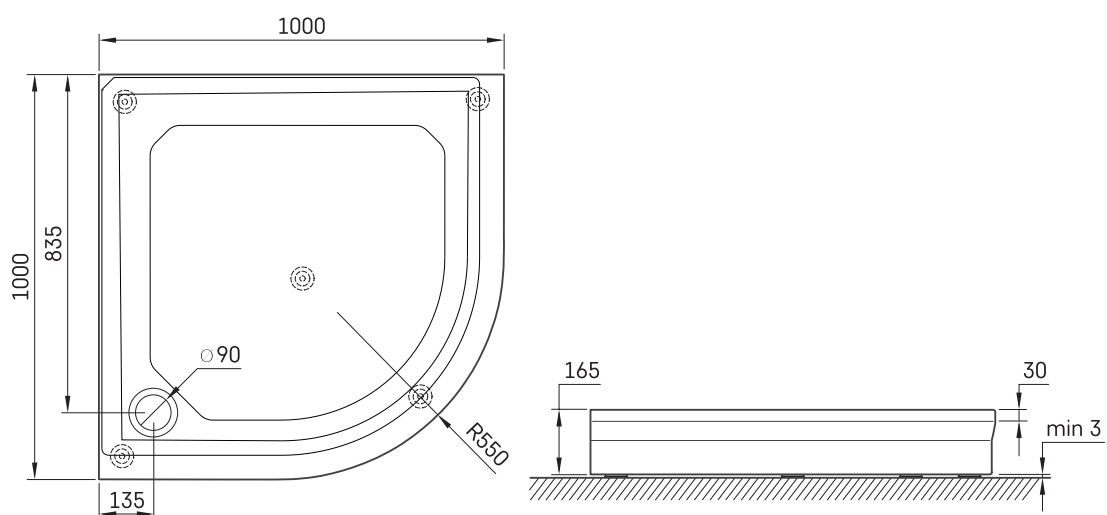

CLASSIC RO 100 R 550

ТЕХНІЧНА ІНФОРМАЦІЯ

Розмір: 1000 x 1000 мм, h = 165 мм

Вага: 39 кг

Додаткові:

Сифон TurboFlow, \varnothing 90 мм: 0205302

ТЕХНІЧНІ КРИСЛЕННЯ

Переглянути товар: