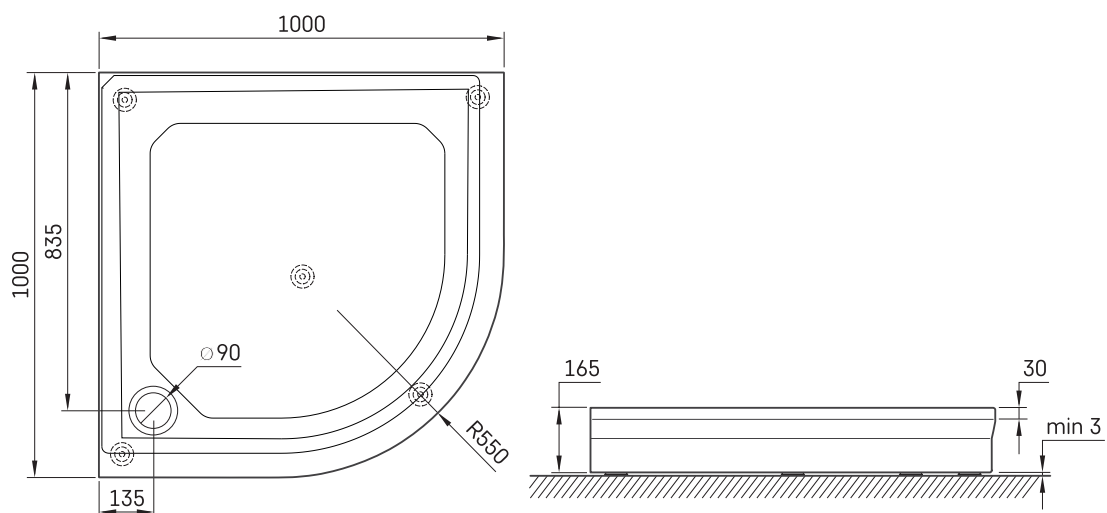

CLASSIC RO 100 R 550

ТЕХНІЧНА ІНФОРМАЦІЯ

Розмір: 1000 x 1000 мм, h = 165 мм

Вага: 39 кг

Додаткові:

Сифон TurboFlow, \varnothing 90 мм: 0205302

ТЕХНІЧНІ КРИСЛЕННЯ

Переглянути товар: