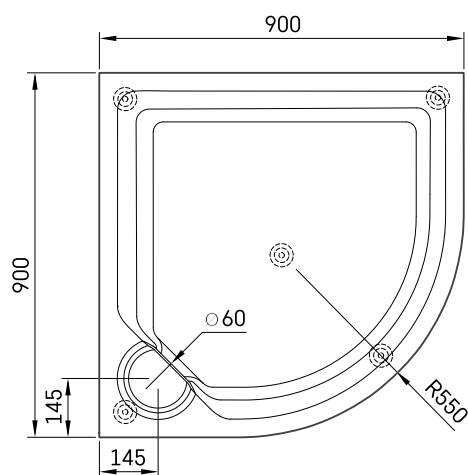

ТЕХНІЧНІ КРИСЛЕННЯ