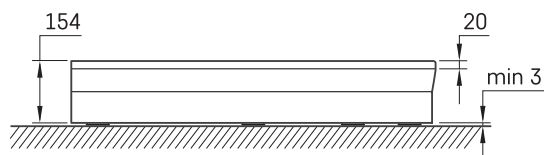

Classic New

ТЕХНІЧНА ІНФОРМАЦІЯ

Розмір: 900 x 900 мм, h = 154 мм

Вага: 50 кг

Додаткові:

Сифон TurboFlow, \varnothing 60 мм: 0205243

ТЕХНІЧНІ КРИСЛЕННЯ

Переглянути товар: