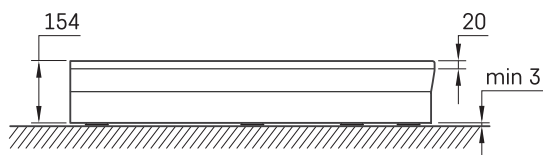

ТЕХНІЧНІ КРИСЛЕННЯ