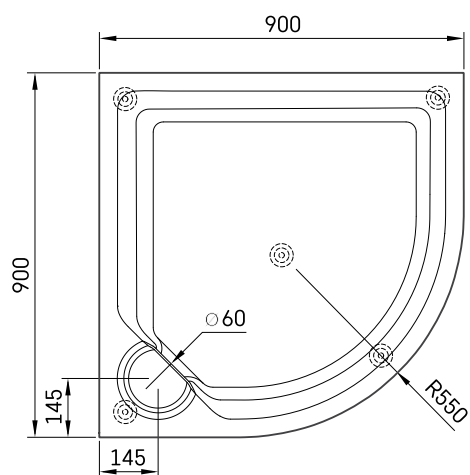

Classic New

ТЕХНІЧНА ІНФОРМАЦІЯ

Розмір: 900 x 900 мм, h = 154 мм

Вага: 50 кг

Додаткові:

Сифон TurboFlow, \varnothing 60 мм: 0205243

ТЕХНІЧНІ КРИСЛЕННЯ

Переглянути товар: