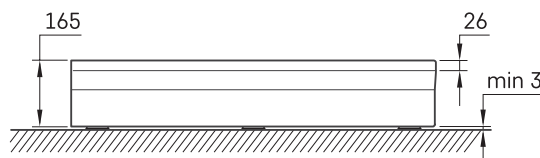

CLASSIC KV 90

ТЕХНІЧНА ІНФОРМАЦІЯ

Розмір: 900 x 900 мм, h = 165 мм

Вага: 31 кг

Додаткові:

Сифон TurboFlow, \varnothing 90 мм: 0205302

ТЕХНІЧНІ КРИСЛЕННЯ

Переглянути товар: