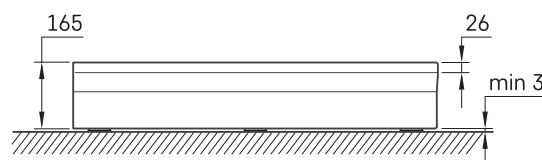

CLASSIC KV 90

ТЕХНІЧНА ІНФОРМАЦІЯ

Розмір: 900 x 900 мм, h = 165 мм

Вага: 31 кг

Додаткові:

Сифон TurboFlow, \varnothing 90 мм: 0205302

ТЕХНІЧНІ КРИСЛЕННЯ

Переглянути товар: