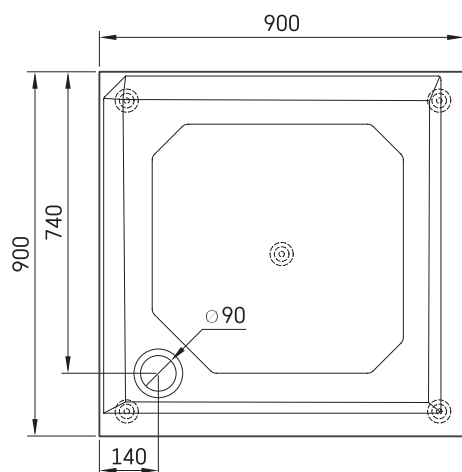

CLASSIC KV 90

ТЕХНІЧНА ІНФОРМАЦІЯ

Розмір: 900 x 900 мм, h = 165 мм

Вага: 31 кг

Додаткові:

Сифон TurboFlow, \varnothing 90 мм: 0205302

ТЕХНІЧНІ КРИСЛЕННЯ

Переглянути товар: