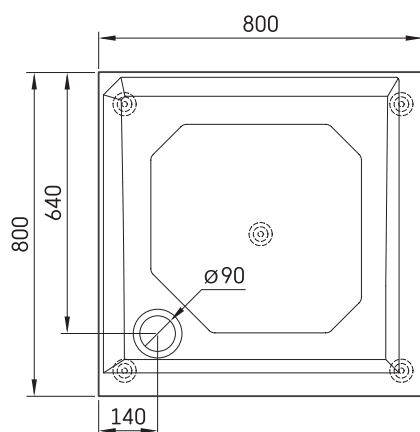

ТЕХНІЧНІ КРИСЛЕННЯ