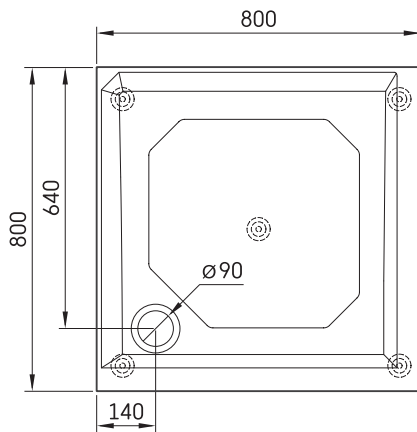

CLASSIC KV 80

ТЕХНІЧНА ІНФОРМАЦІЯ

Розмір: 800 x 800 мм, h = 165 мм

Вага: 22 кг

Додаткові:

Сифон TurboFlow, \varnothing 90 мм: 0205302

ТЕХНІЧНІ КРИСЛЕННЯ

Переглянути товар: