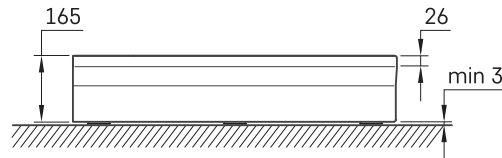

CLASSIC KV 80

ТЕХНІЧНА ІНФОРМАЦІЯ

Розмір: 800 x 800 мм, h = 165 мм

Вага: 22 кг

Додаткові:

Сифон TurboFlow, \varnothing 90 мм: 0205302

ТЕХНІЧНІ КРИСЛЕННЯ

Переглянути товар: