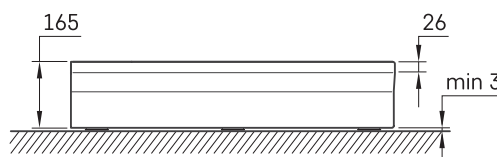

ТЕХНІЧНІ КРИСЛЕННЯ