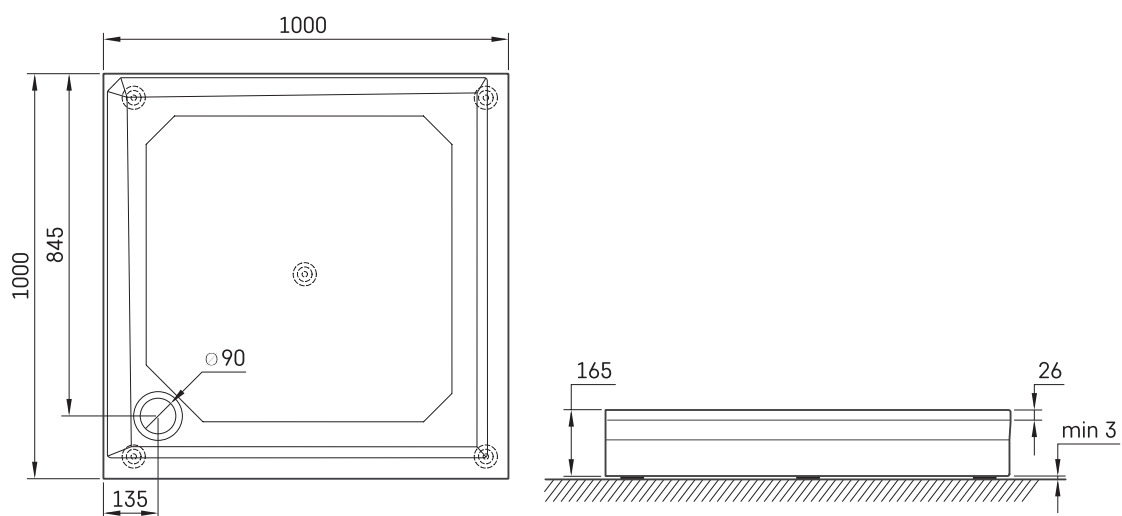

CLASSIC KV 100

ТЕХНІЧНА ІНФОРМАЦІЯ

Розмір: 1000 x 1000 мм, h = 165 мм

Вага: 42 кг

Додаткові:

Сифон TurboFlow, \varnothing 90 мм: 0205302

ТЕХНІЧНІ КРИСЛЕННЯ

Переглянути товар: