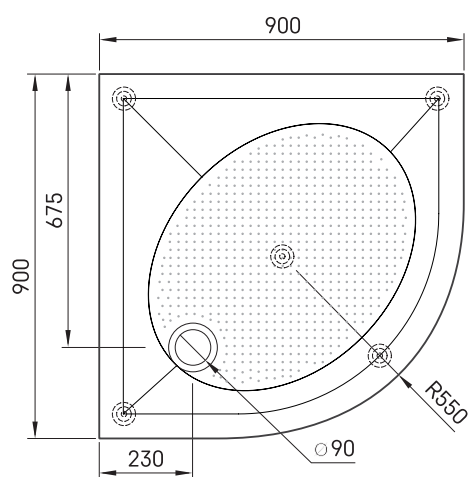

ТЕХНІЧНІ КРИСЛЕННЯ