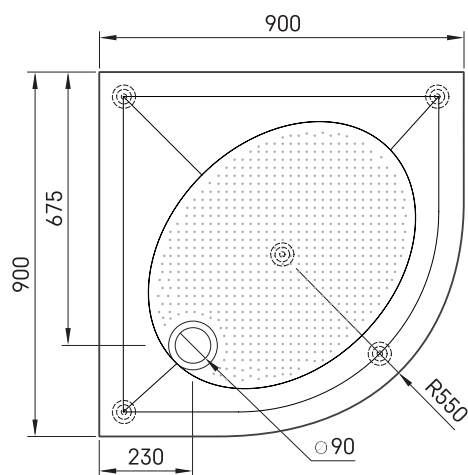

ТЕХНІЧНІ КРИСЛЕННЯ