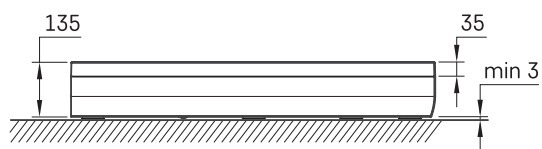

ТЕХНІЧНІ КРИСЛЕННЯ