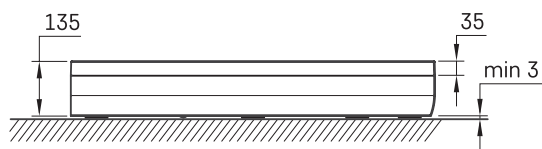

ART RO 90 R 500

ТЕХНІЧНА ІНФОРМАЦІЯ

Розмір: 900 x 900 мм, h = 135 мм

Додаткові:

Сифон TurboFlow, \varnothing 90 мм: 0205302

ТЕХНІЧНІ КРИСЛЕННЯ

Переглянути товар: