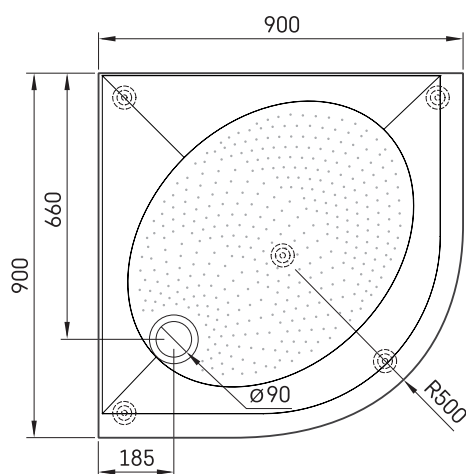

ART RO 90 R 500

ТЕХНІЧНА ІНФОРМАЦІЯ

Розмір: 900 x 900 мм, h = 135 мм

Додаткові:

Сифон TurboFlow, \varnothing 90 мм: 0205302

ТЕХНІЧНІ КРИСЛЕННЯ

Переглянути товар: