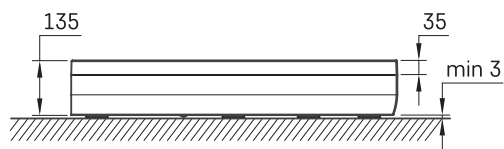

ТЕХНІЧНІ КРИСЛЕННЯ