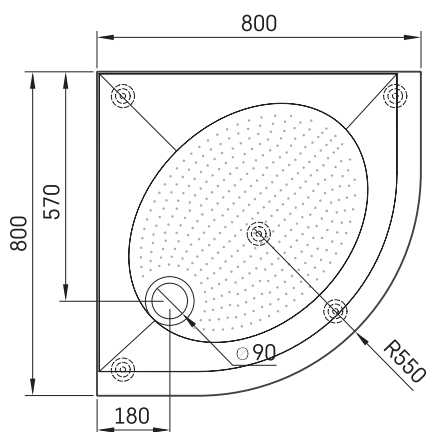

ART RO 80 R 550

ТЕХНІЧНА ІНФОРМАЦІЯ

Розмір: 800 x 800 мм, h = 135 мм

Додаткові:

Сифон TurboFlow, \varnothing 90 мм: 0205302

ТЕХНІЧНІ КРИСЛЕННЯ

Переглянути товар: