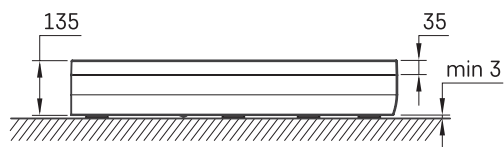

ART RO 80 R 550

ТЕХНІЧНА ІНФОРМАЦІЯ

Розмір: 800 x 800 мм, h = 135 мм

Додаткові:

Сифон TurboFlow, \varnothing 90 мм: 0205302

ТЕХНІЧНІ КРИСЛЕННЯ

Переглянути товар: