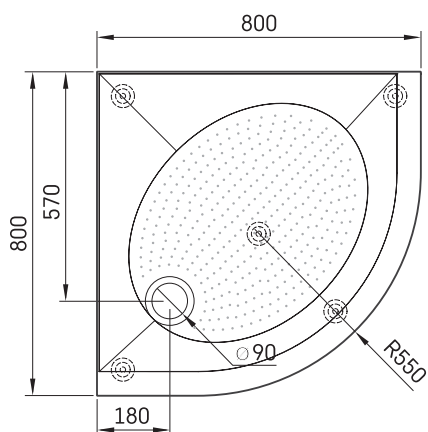

ТЕХНІЧНІ КРИСЛЕННЯ