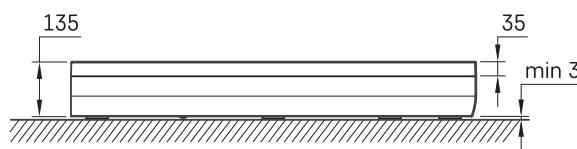

ART RO 100 R 550

ТЕХНІЧНА ІНФОРМАЦІЯ

Розмір: 1000 x 1000 мм, h = 135 мм

Додаткові:

Сифон TurboFlow, \varnothing 90 мм: 0205302

ТЕХНІЧНІ КРИСЛЕННЯ

Переглянути товар: