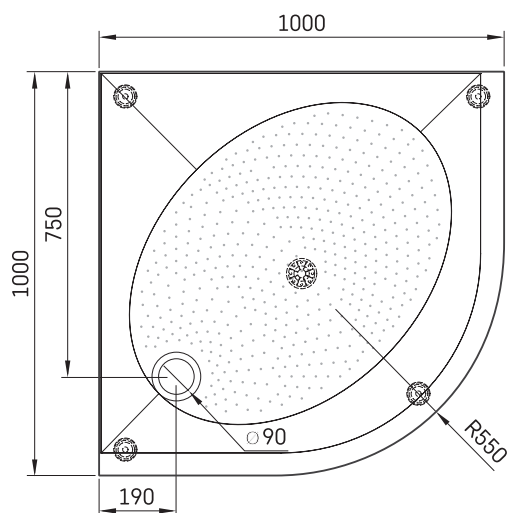

ART RO 100 R 550

ТЕХНІЧНА ІНФОРМАЦІЯ

Розмір: 1000 x 1000 мм, h = 135 мм

Додаткові:

Сифон TurboFlow, \varnothing 90 мм: 0205302

ТЕХНІЧНІ КРИСЛЕННЯ

Переглянути товар: