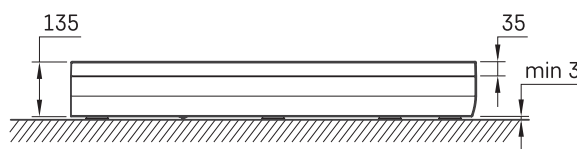

ТЕХНІЧНІ КРИСЛЕННЯ