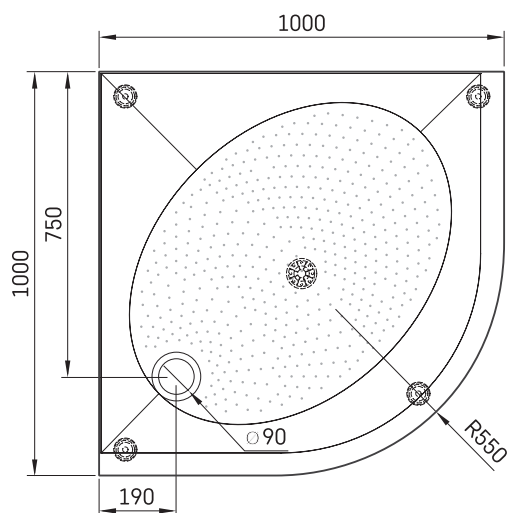

ТЕХНІЧНІ КРИСЛЕННЯ