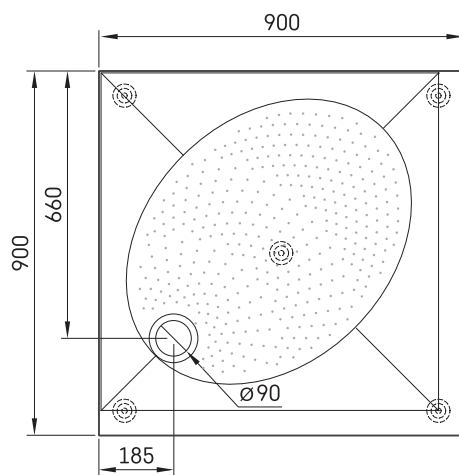

ART KV 90

ТЕХНІЧНА ІНФОРМАЦІЯ

Розмір: 900 x 900 мм, h = 135 мм

Додаткові:

Сифон TurboFlow, \varnothing 90 мм: 0205302

ТЕХНІЧНІ КРИСЛЕННЯ

Переглянути товар: