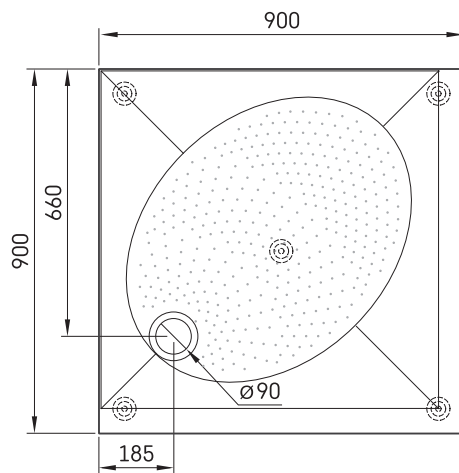

ART KV 90

ТЕХНІЧНА ІНФОРМАЦІЯ

Розмір: 900 x 900 мм, h = 135 мм

Додаткові:

Сифон TurboFlow, \varnothing 90 мм: 0205302

ТЕХНІЧНІ КРИСЛЕННЯ

Переглянути товар: