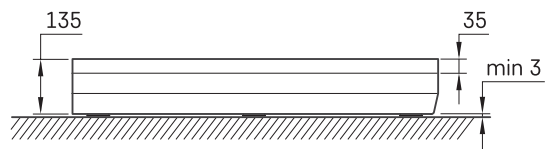

ART KV 90

ТЕХНІЧНА ІНФОРМАЦІЯ

Розмір: 900 x 900 мм, h = 135 мм

Додаткові:

Сифон TurboFlow, \varnothing 90 мм: 0205302

ТЕХНІЧНІ КРИСЛЕННЯ

Переглянути товар: