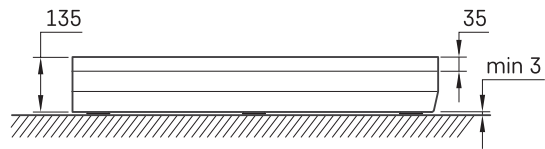

ART KV 90

ТЕХНІЧНА ІНФОРМАЦІЯ

Розмір: 900 x 900 мм, h = 135 мм

Додаткові:

Сифон TurboFlow, \varnothing 90 мм: 0205302

ТЕХНІЧНІ КРИСЛЕННЯ

Переглянути товар: