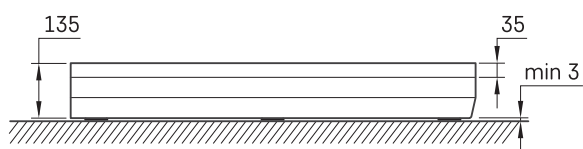

ART KV 100

ТЕХНІЧНА ІНФОРМАЦІЯ

Розмір: 1000 x 1000 мм, h = 135 мм

Додаткові:

Сифон TurboFlow, \varnothing 90 мм: 0205302

ТЕХНІЧНІ КРИСЛЕННЯ

Переглянути товар: