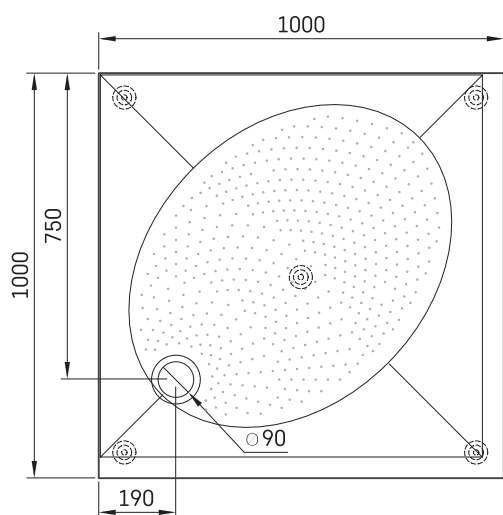

ART KV 100

ТЕХНІЧНА ІНФОРМАЦІЯ

Розмір: 1000 x 1000 мм, h = 135 мм

Додаткові:

Сифон TurboFlow, \varnothing 90 мм: 0205302

ТЕХНІЧНІ КРИСЛЕННЯ

Переглянути товар: