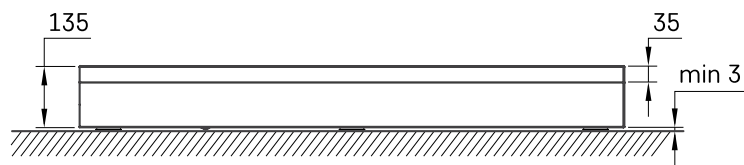

ART 90x120

ТЕХНІЧНА ІНФОРМАЦІЯ

Розмір: 900 x 1200 мм, h = 135-135 мм

Вага: 57.2 кг

Сегмент продукту: ROOT

Додаткові:

Сифон TurboFlow, \varnothing 90 мм: 0205302

ТЕХНІЧНІ КРИСЛЕННЯ