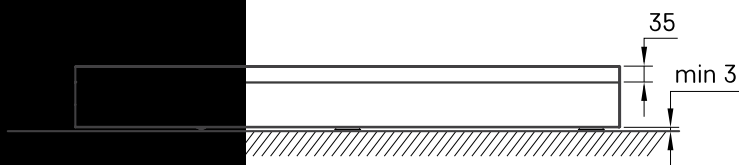

ART 90x120

ТЕХНІЧНА ІНФОРМАЦІЯ

Розмір: 900 x 1200-1200 мм, h = 135-135 мм

Вага: 50 кг

Додаткові:

Сифон TurboFlow, \varnothing 90 мм: 0205302

ТЕХНІЧНІ КРИСЛЕННЯ

Переглянути товар: