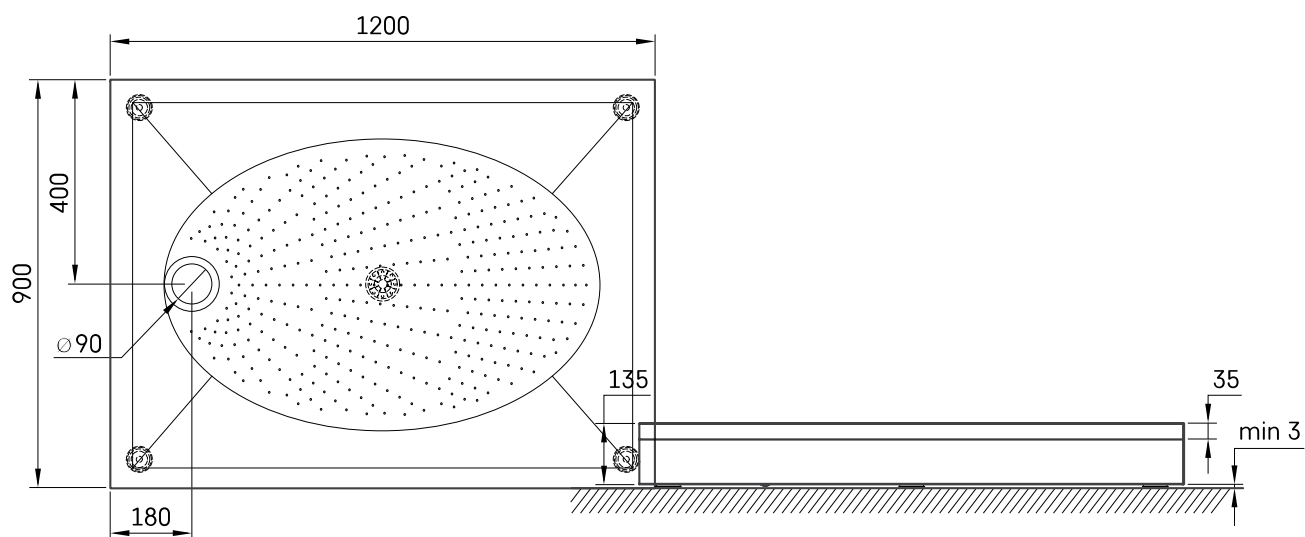

ART 90x120

ТЕХНІЧНА ІНФОРМАЦІЯ

Розмір: 900 x 1200-1200 мм, h = 135-135 мм

Вага: 50 кг

Додаткові:

Сифон TurboFlow, \varnothing 90 мм: 0205302

ТЕХНІЧНІ КРИСЛЕННЯ

Переглянути товар: