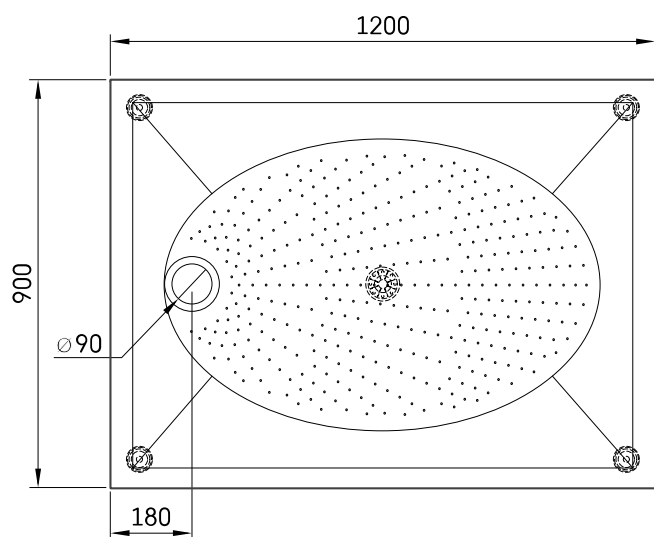

ART 90x120

ТЕХНІЧНА ІНФОРМАЦІЯ

Розмір: 900 x 1200 мм, h = 135-135 мм

Вага: 57.2 кг

Сегмент продукту: ROOT

Додаткові:

Сифон TurboFlow, \varnothing 90 мм: 0205302

ТЕХНІЧНІ КРИСЛЕННЯ