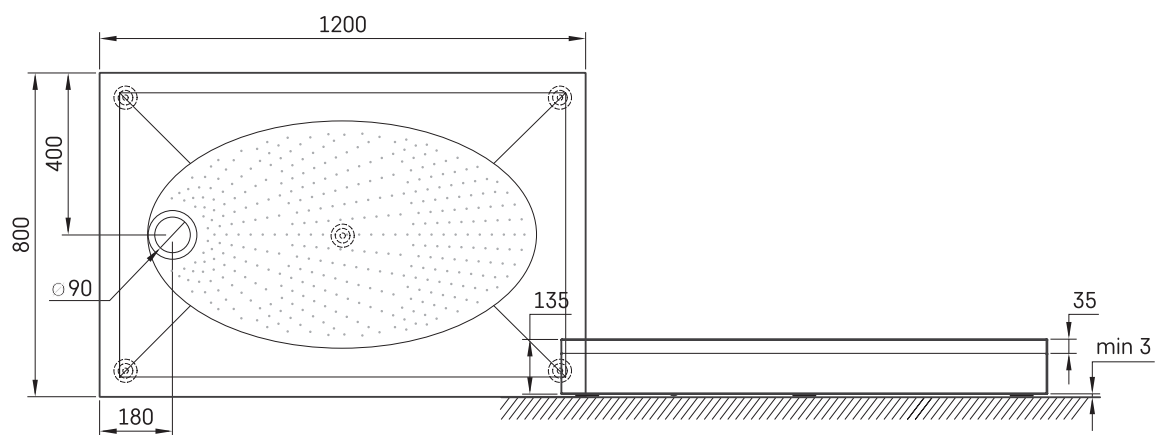

ART 80x120

ТЕХНІЧНА ІНФОРМАЦІЯ

Розмір: 800 x 1200 мм, h = 135 мм

Вага: 50 кг

Додаткові:

Сифон TurboFlow, \varnothing 90 мм: 0205302

ТЕХНІЧНІ КРИСЛЕННЯ

Переглянути товар: