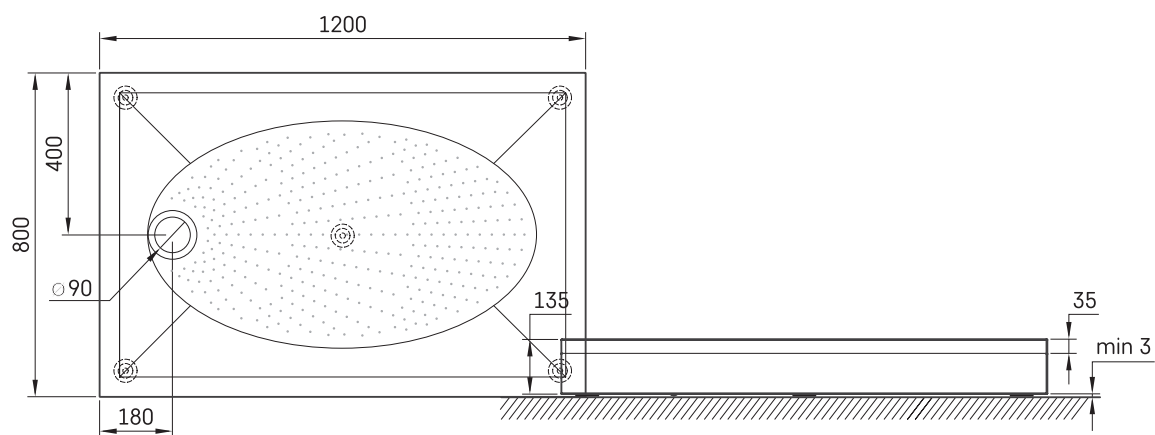

ТЕХНІЧНІ КРИСЛЕННЯ