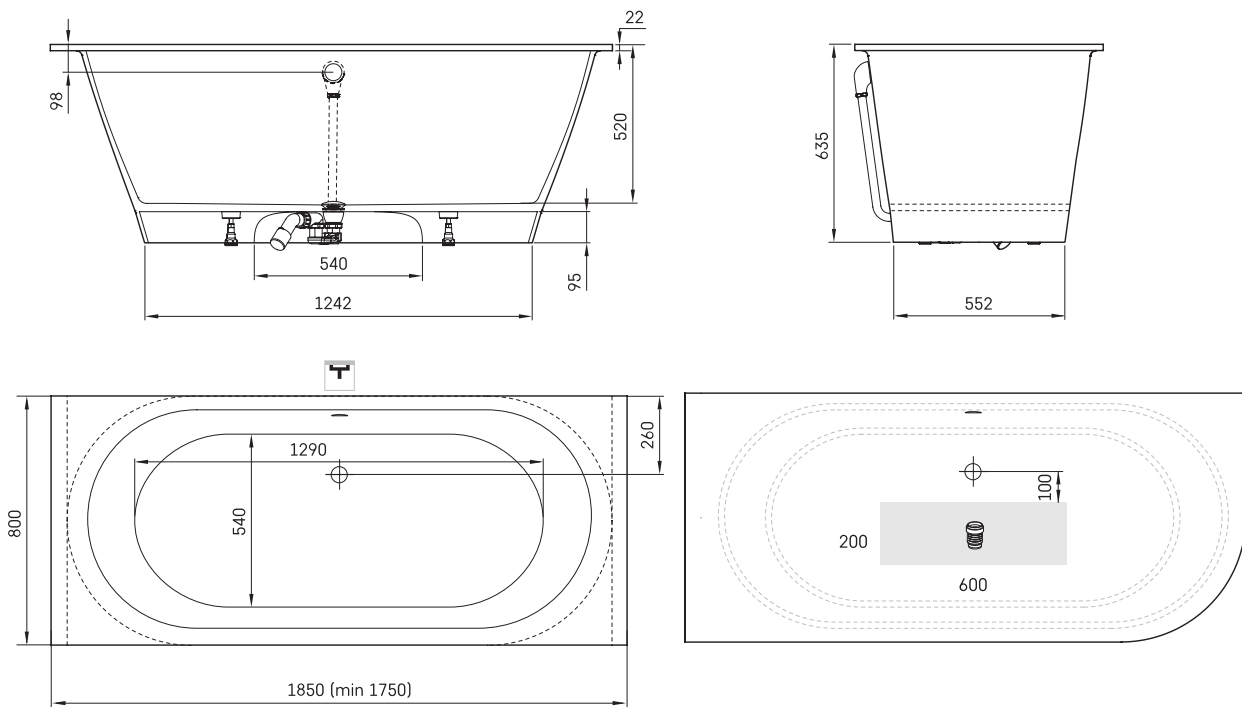

Vario XL 1800x800 D

ТЕХНИЧЕСКАЯ ИНФОРМАЦИЯ

Размер: 1800 x 800 мм, h = 635 мм

Вес: 127 кг

Объем: 240 л

Дополнительно:

Слив-перелив хром пластик: SIFVPAA80/00

Слив-перелив черный металлический пластик: SIFVPAA80/01

Слив-перелив (Хром): SIFVBELM/H

Укорачивание ванны: RVSA

ТЕХНИЧЕСКИЕ ЧЕРТЕЖЫ

- LV Ieteicamā grīdas drenāžas zona
- LT kanalizācijas ievado montavimo grindyse zona
- EE Soovituslik põranda dreenaazi asukoht
- EN Suggested floor drainage area
- RU Рекомендуемое место расположения дренажа в полу
- UA Зона підключення каналізації, що рекомендується
- PL Sugerowany obszar drenażu

- LV Pieļaujams garuma un platuma robežnovirzes: līdz 1m +/-5mm, virš 1m -5/+10mm
- LT Leistini gaminio dydžio nuokrypiai 1m yra +/-5 mm, virš 1m -5/+10 mm
- EE Mõõtmete lubatud viga pikkuses ja laiuses on 1m puhul +/-5mm, üle 1m -5/+10mm
- EN The tolerated error of dimensions for 1m is +/-5mm, above 1 -5/+10mm
- RU Допустимые изменения границ длины и ширины до 1м +/-5мм более 1м -5/+10мм
- UA Можливі зміни довжини та ширини до 1м +/-5мм, більше 1м -5/+10мм
- PL Dopuszczalne tolerancje długości i szerokości wynoszą +/-5 mm dla wymiarów do 1 m i +5/-10 mm dla wymiarów powyżej 1 m.