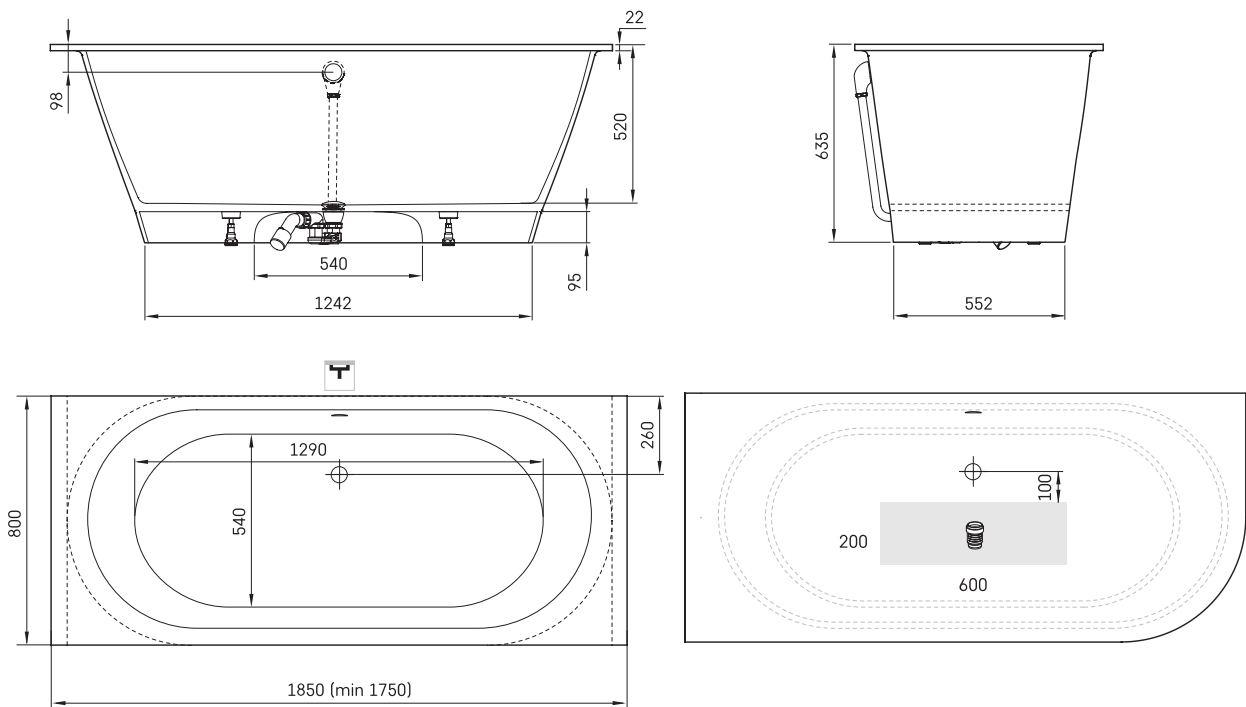

Vario XL 1800x800 D

ТЕХНИЧЕСКАЯ ИНФОРМАЦИЯ

Размер: 1800 x 800 мм, h = 635 мм

Вес: 127 кг

Объем: 240 л

Дополнительно:

Слив-перелив хром пластик: SIFVPAA80/00

Слив-перелив черный металлический пластик: SIFVPAA80/01

Слив-перелив (Хром): SIFVBELM/H

Укорачивание ванны: RVSA

ТЕХНИЧЕСКИЕ ЧЕРТЕЖЫ

- LV Ieteicamā grīdas drenāžas zona
- LT kanalizācijas ievado montavimo grindyse zona
- EE Soovituslik põranda dreenaazi asukoht
- EN Suggested floor drainage area
- RU Рекомендуемое место расположения дренажа в полу
- UA Зона підключення каналізації, що рекомендується
- PL Sugerowany obszar drenażu

- LV Pieļaujams garuma un platuma robežnovirzes: līdz 1m +/-5mm, virš 1m -5/+10mm
- LT Leistini gaminio dydžio nuokrypiai 1m yra +/-5 mm, virš 1m -5/+10 mm
- EE Mõõtmete lubatud viga pikkuses ja laiuses on 1m puhul +/-5mm, üle 1m -5/+10mm
- EN The tolerated error of dimensions for 1m is +/-5mm, above 1 -5/+10mm
- RU Допустимые изменения границ длины и ширины до 1м +/-5мм более 1м -5/+10мм
- UA Можливі зміни довжини та ширини до 1м +/-5мм, більше 1м -5/+10мм
- PL Dopuszczalne tolerancje długości i szerokości wynoszą +/-5 mm dla wymiarów do 1 m i +/-10 mm dla wymiarów powyżej 1 m.