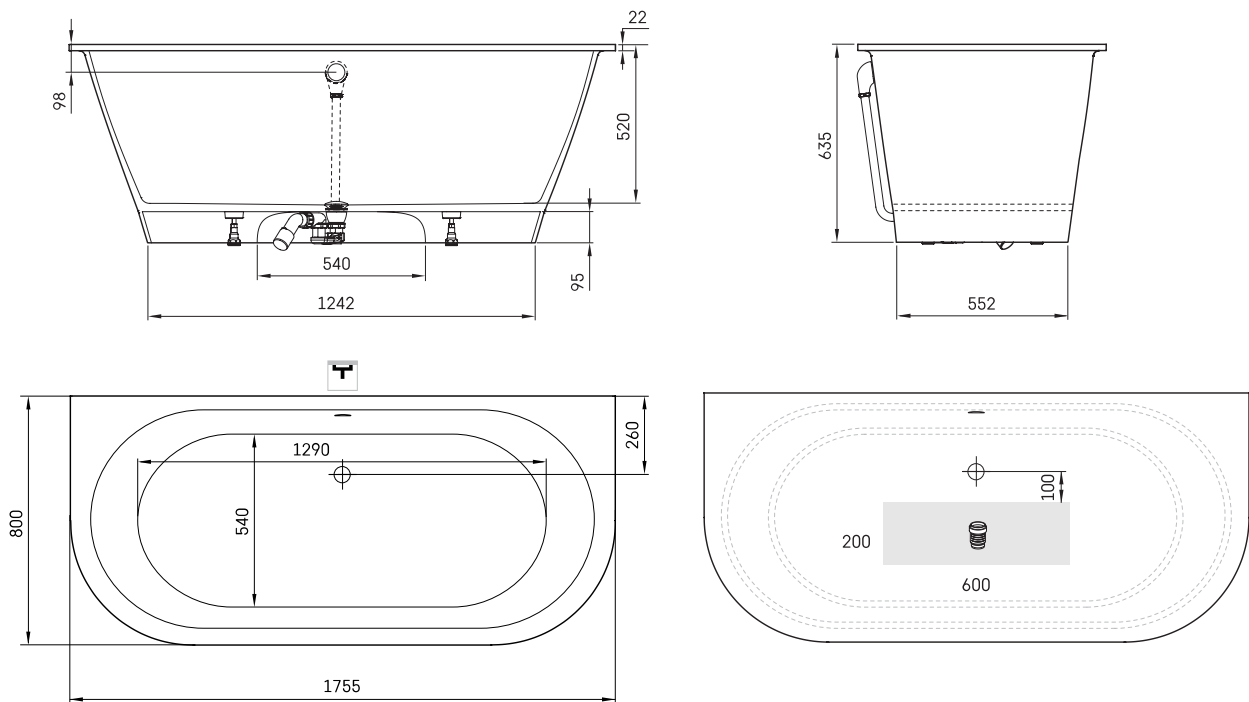

## ТЕХНИЧЕСКАЯ ИНФОРМАЦИЯ

Размер: 1755 x 800 мм, h = 635 мм

Вес: 127 кг

Объем: 240 л

## ТЕХНИЧЕСКИЕ ЧЕРТЕЖЫ

- LV Ieteicamā grīdas drenāžas zona
- LT kanalizacijos įvado montavimo grindyse zona
- EE Soovituslik põranda dreneaazi asukoht
- EN Suggested floor drainage area
- RU Рекомендуемое место расположения дренажа в полу
- UA Зона підключення каналізації, що рекомендується
- PL Sugerowany obszar drenażu

- LV Pieļaujams garuma un platuma robežnovirzes: līdz 1m +/-5mm, virš 1m -5/+10mm
- LT Leistini gaminio dydžio nuokrypiai 1m yra +/-5 mm, virš 1m -5/+10 mm
- EE Mõõtmete lubatud viga pikkuses ja laiuses on 1m puhul +/-5mm, üle 1m -5/+10mm
- EN The tolerated error of dimensions for 1m is +/-5mm, above 1 -5/+10mm
- RU Допустимые изменения границ длины и ширины до 1м +/-5мм более 1м -5/+10мм
- UA Можливі зміни довжини та ширини до 1м +/-5мм, більше 1м -5/+10мм
- PL Dopuszczalne tolerancje długości i szerokości wynoszą +/-5 mm dla wymiarów do 1 m i +/-10 mm dla wymiarów powyżej 1 m.