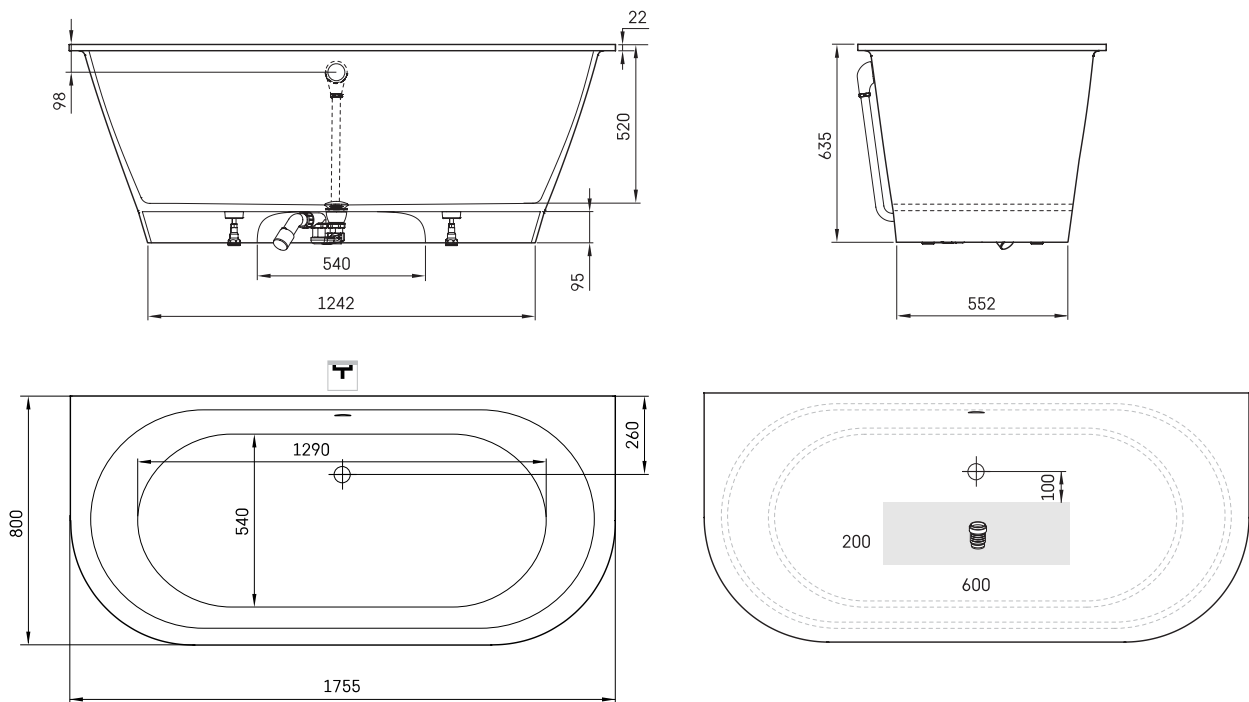

Vario XL 1755x800 AD

ТЕХНИЧЕСКАЯ ИНФОРМАЦИЯ

Размер: 1755 x 800 мм, h = 635 мм

Вес: 127 кг

Объем: 240 л

Дополнительно:

Слив-перелив хром пластик: SIFVPAA80/00

Слив-перелив черный металлический пластик: SIFVPAA80/01

Слив-перелив (Хром): SIFVBELM/H

ТЕХНИЧЕСКИЕ ЧЕРТЕЖЫ

- LV Ieteicamā grīdas drenāžas zona
- LT kanalizacijos įvado montavimo grindyse zona
- EE Soovituslik põranda dreanaazi asukoht
- EN Suggested floor drainage area
- RU Рекомендуемое место расположения дренажа в полу
- UA Зона підключення каналізації, що рекомендується
- PL Sugerowany obszar drenażu

- LV Pieļaujams garuma un platuma robežnovirzes: līdz 1 m +/-5 mm, virš 1 m -5/+10 mm
- LT Leistini gaminio dydžio nuokrypiai 1 m yra +/-5 mm, virš 1 m -5/+10 mm
- EE Mõõtmete lubatud viga pikkuses ja laiuses on 1 m puhul +/-5 mm, üle 1 m -5/+10 mm
- EN The tolerated error of dimensions for 1 m is +/-5 mm, above 1 -5/+10 mm
- RU Допустимые изменения границ длины и ширины до 1 м +/-5 мм более 1 м -5/+10 мм
- UA Можливі зміни довжини та ширини до 1 м +/-5 мм, більше 1 м -5/+10 мм
- PL Dopuszczalne tolerancje długości i szerokości wynoszą +/-5 mm dla wymiarów do 1 m i +/-10 mm dla wymiarów powyżej 1 m.