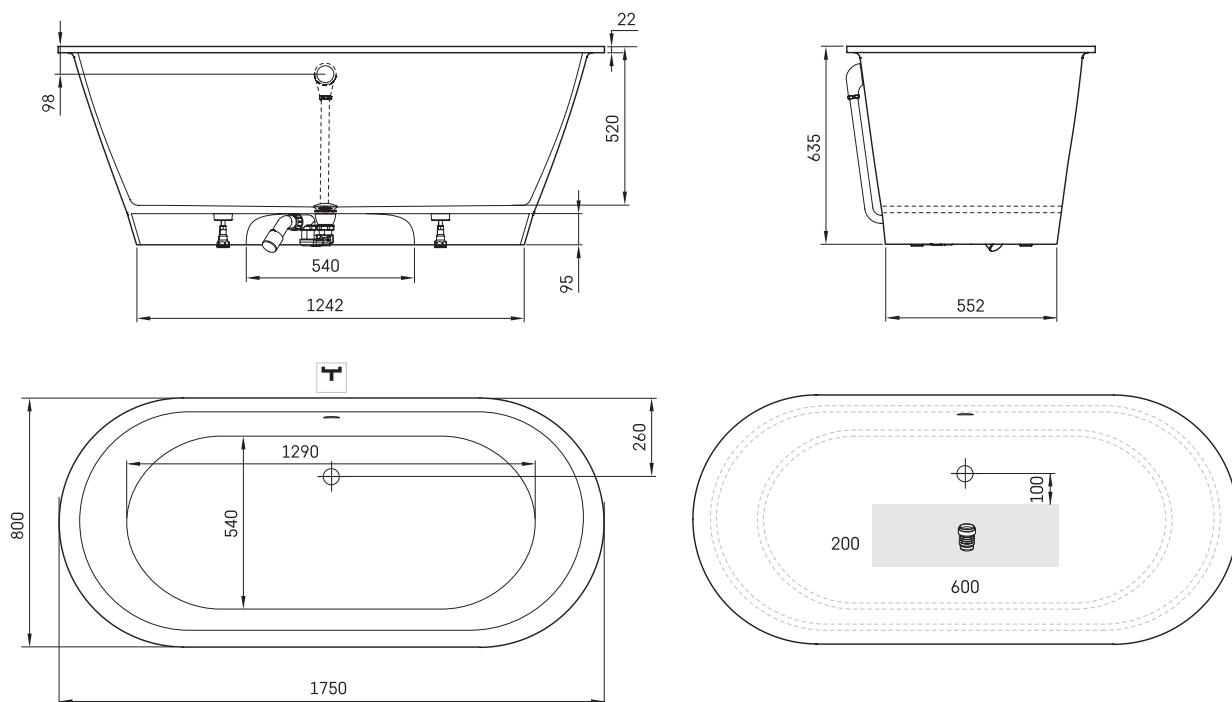

## ТЕХНИЧЕСКАЯ ИНФОРМАЦИЯ

Размер: 1750 x 800 мм, h = 635 мм

Вес: 127 кг

Объем: 240 л

## ТЕХНИЧЕСКИЕ ЧЕРТЕЖЫ

- LV Ieteicamā grīdas drenāžas zona
- LT kanalizacijos įvado montavimo grindyse zona
- EE Soovituslik põranda dreenaazi asukoht
- EN Suggested floor drainage area
- RU Рекомендуемое место расположения дренажа в полу
- UA Зона підключення каналізації, що рекомендується
- PL Sugerowany obszar drenażu

- LV Pieļaujams garuma un platuma robežnovirzes: līdz 1 m +/-5 mm, virš 1 m -5/+10 mm
- LT Leistini gaminio dydžio nuokrypiai 1 m yra +/-5 mm, virš 1 m -5/+10 mm
- EE Mõõtmete lubatud viga pikkuses ja laiuses on 1 m puhul +/-5 mm, üle 1 m -5/+10 mm
- EN The tolerated error of dimensions for 1 m is +/-5 mm, above 1 -5/+10 mm
- RU Допустимые изменения границ длины и ширины до 1 м +/-5 мм более 1 м -5/+10 мм
- UA Можливі зміни довжини та ширини до 1 м +/-5 мм, більше 1 м -5/+10 мм
- PL Dopuszczalne tolerancje długości i szerokości wynoszą +/-5 mm dla wymiarów do 1 m i +/-10 mm dla wymiarów powyżej 1 m.