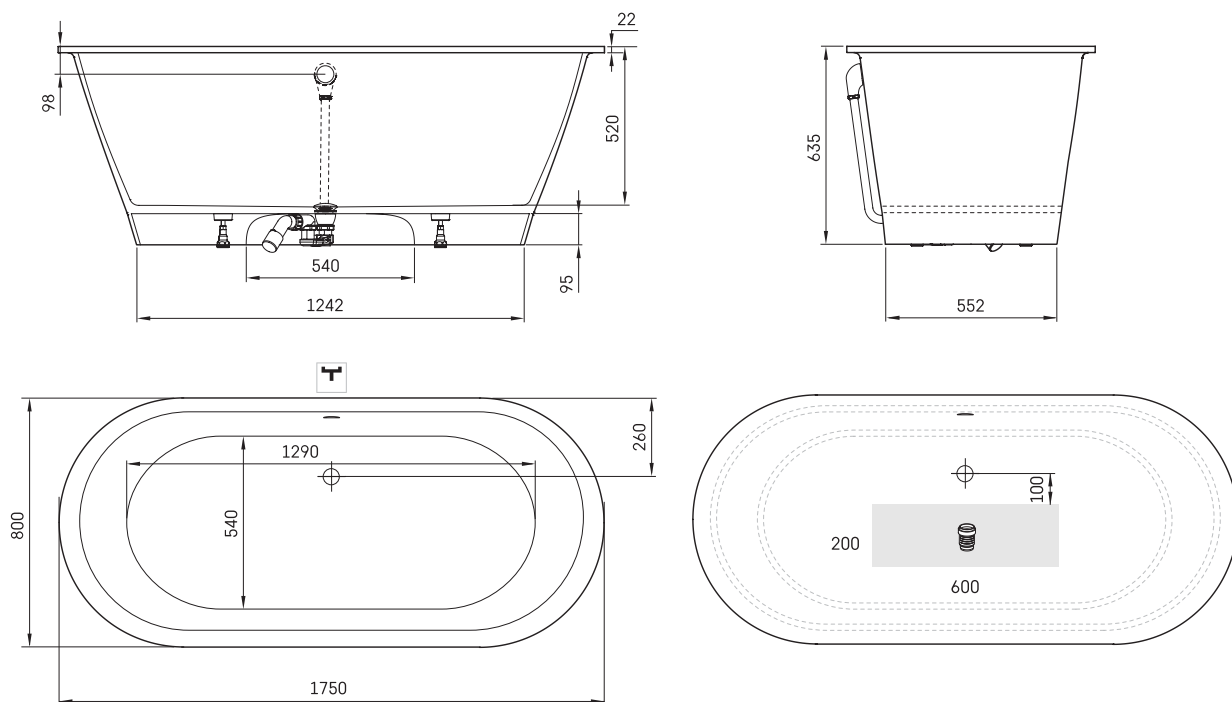

Vario XL 1750x800 ABCD

ТЕХНИЧЕСКАЯ ИНФОРМАЦИЯ

Размер: 1750 x 800 мм, h = 635 мм

Вес: 127 кг

Объем: 240 л

Дополнительно:

Слив-перелив хром пластик: SIFVPAA80/00

Слив-перелив черный металлический пластик: SIFVPAA80/01

Слив-перелив (Хром): SIFVBELM/H

ТЕХНИЧЕСКИЕ ЧЕРТЕЖЫ

- LV Ieteicamā grīdas drenāžas zona
- LT kanalizacijos įvado montavimo grindyse zona
- EE Soovituslik põranda dreenaazi asukoht
- EN Suggested floor drainage area
- RU Рекомендуемое место расположения дренажа в полу
- UA Зона підключення каналізації, що рекомендується
- PL Sugerowany obszar drenażu

- LV Pieļaujams garuma un platuma robežnovirzes: līdz 1 m +/-5 mm, virš 1 m -5/+10 mm
- LT Leistini gaminio dydžio nuokrypiai 1 m yra +/-5 mm, virš 1 m -5/+10 mm
- EE Mõõtmete lubatud viga pikkuses ja laiuses on 1 m puhul +/-5 mm, üle 1 m -5/+10 mm
- EN The tolerated error of dimensions for 1 m is +/-5 mm, above 1 -5/+10 mm
- RU Допустимые изменения границ длины и ширины до 1 м +/-5 мм более 1 м -5/+10 мм
- UA Можливі зміни довжини та ширини до 1 м +/-5 мм, більше 1 м -5/+10 мм
- PL Dopuszczalne tolerancje długości i szerokości wynoszą +/-5 mm dla wymiarów do 1 m i +/-10 mm dla wymiarów powyżej 1 m.