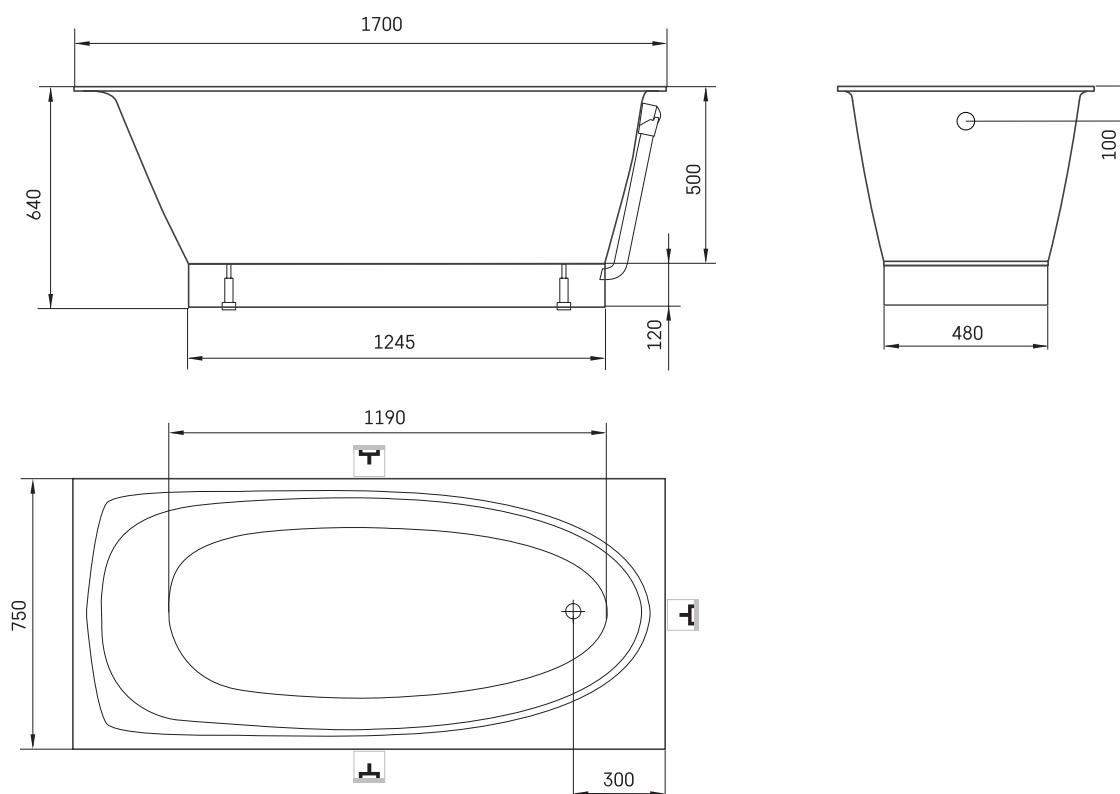

Uno 170

ТЕХНИЧЕСКАЯ ИНФОРМАЦИЯ

Размер: 1700 x 750 мм, h = 640 мм

Вес: 90 кг

Объем: 240 л

Дополнительно:

Передняя панель маленькая: PAUNOGRM/xx

Слив-перелив хром пластик: SIFVPAA80/00

Слив-перелив черный металлический пластик: SIFVPAA80/01

Слив-перелив хром металл Uno: SIFVUNO/H

ТЕХНИЧЕСКИЕ ЧЕРТЕЖЫ

LV Ieteicamā grīdas drenāžas zona

LT kanalizacijos įvado montavimo grindyse zona

EE Soovituslik põranda dreenaazi asukoht

EN Suggested floor drainage area

RU Рекомендуемое место расположения дренажа в полу

UA Зона підключення каналізації, що рекомендується

PL Sugerowany obszar дренаżu