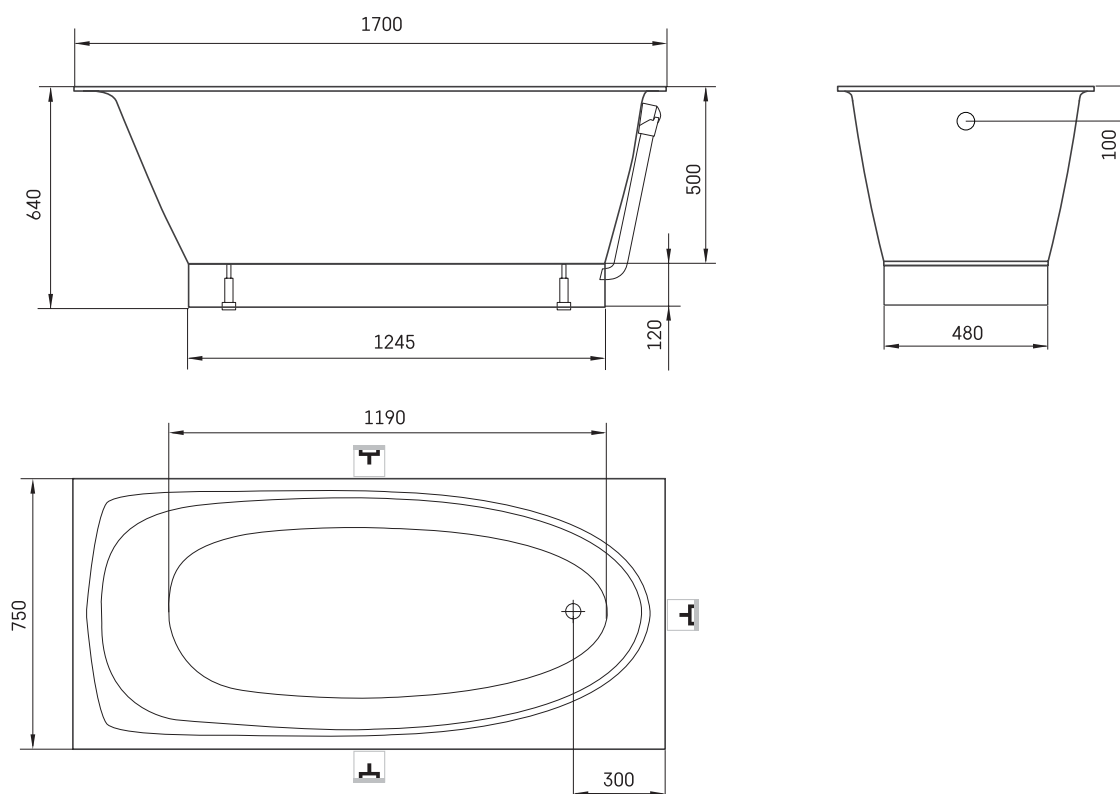

Uno 170

ТЕХНИЧЕСКАЯ ИНФОРМАЦИЯ

Размер: 1700 x 750 мм, h = 640 мм

Вес: 90 кг

Объем: 240 л

Дополнительно:

Передняя панель маленькая: PAUNOGRM/xx

Слив-перелив хром пластик: SIFVPAA80/00

Слив-перелив черный металлический пластик: SIFVPAA80/01

Слив-перелив хром металл Uno: SIFVUNO/H

ТЕХНИЧЕСКИЕ ЧЕРТЕЖЫ

- LV leteicamā grīdas drenāžas zona
- LT kanalizacijos įvado montavimo grindyse zona
- EE Soovituslik põranda dreenaazi asukoht
- EN Suggested floor drainage area
- RU Рекомендуемое место расположения дренажа в полу
- UA Зона підключення каналізації, що рекомендується
- PL Sugerowany obszar дренаżu