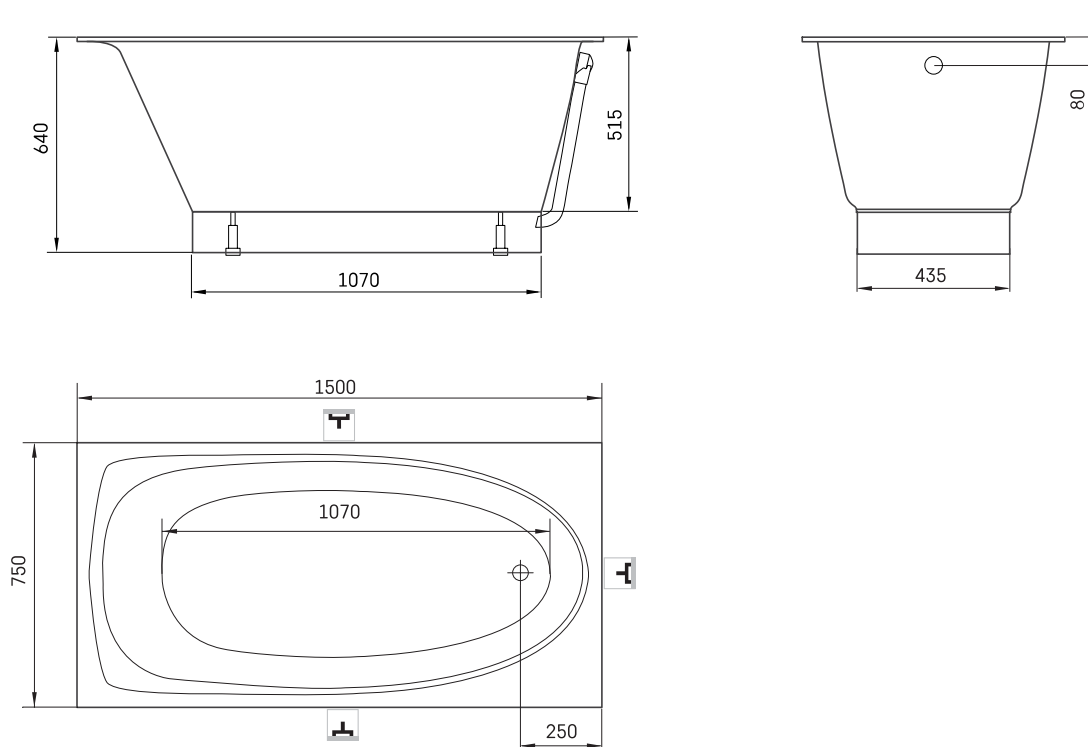

## ТЕХНИЧЕСКАЯ ИНФОРМАЦИЯ

Размер: 1500 x 750 мм, h = 640 мм

Вес: 83 кг

Объем: 210 л

## ТЕХНИЧЕСКИЕ ЧЕРТЕЖЫ

- LV Ieteicamā grīdas drenāžas zona
- LT kanalizacijos įvado montavimo grindyse zona
- EE Soovituslik põranda dreenaazi asukoht
- EN Suggested floor drainage area
- RU Рекомендуемое место расположения дренажа в полу
- UA Зона підключення каналізації, що рекомендується
- PL Sugerowany obszar дренаżu