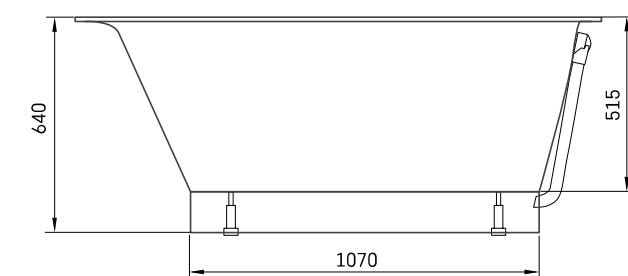

## ТЕХНИЧЕСКАЯ ИНФОРМАЦИЯ

Размер: 1500 x 750 мм, h = 640 мм

Вес: 83 кг

Объем: 210 л

## ТЕХНИЧЕСКИЕ ЧЕРТЕЖЫ

- LV Ieteicamā grīdas drenāžas zona
- LT kanalizacijos įvado montavimo grindyse zona
- EE Soovituslik põranda dreenaazi asukoht
- EN Suggested floor drainage area
- RU Рекомендуемое место расположения дренажа в полу
- UA Зона підключення каналізації, що рекомендується
- PL Sugerowany obszar дренаżu