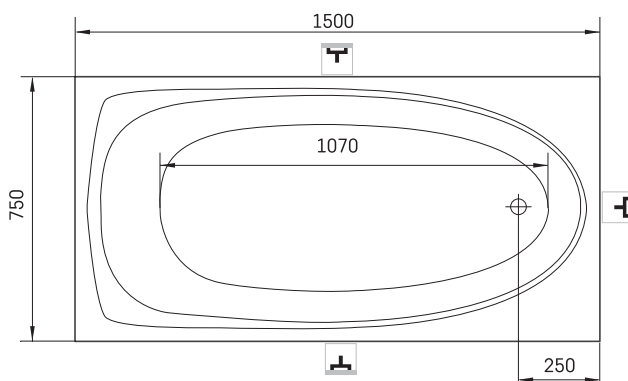

## ТЕХНИЧЕСКАЯ ИНФОРМАЦИЯ

Размер: 1500 x 750 мм, h = 640 мм

Вес: 83 кг

Объем: 210 л

## ТЕХНИЧЕСКИЕ ЧЕРТЕЖЫ

- LV Ieteicamā grīdas drenāžas zona
- LT kanalizacijos įvado montavimo grindyse zona
- EE Soovituslik põranda dreenaazi asukoht
- EN Suggested floor drainage area
- RU Рекомендуемое место расположения дренажа в полу
- UA Зона підключення каналізації, що рекомендується
- PL Sugerowany obszar дренаżu