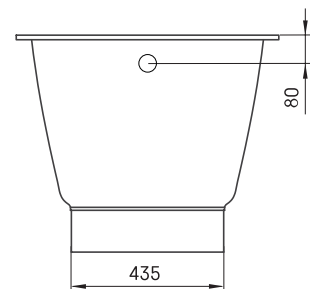

## ТЕХНИЧЕСКАЯ ИНФОРМАЦИЯ

Размер: 1500 x 750 мм, h = 640 мм

Вес: 83 кг

Объем: 210 л

## ТЕХНИЧЕСКИЕ ЧЕРТЕЖЫ

- LV Ieteicamā grīdas drenāžas zona
- LT kanalizacijos įvado montavimo grindyse zona
- EE Soovituslik põranda dreenaazi asukoht
- EN Suggested floor drainage area
- RU Рекомендуемое место расположения дренажа в полу
- UA Зона підключення каналізації, що рекомендується
- PL Sugerowany obszar дренаżu