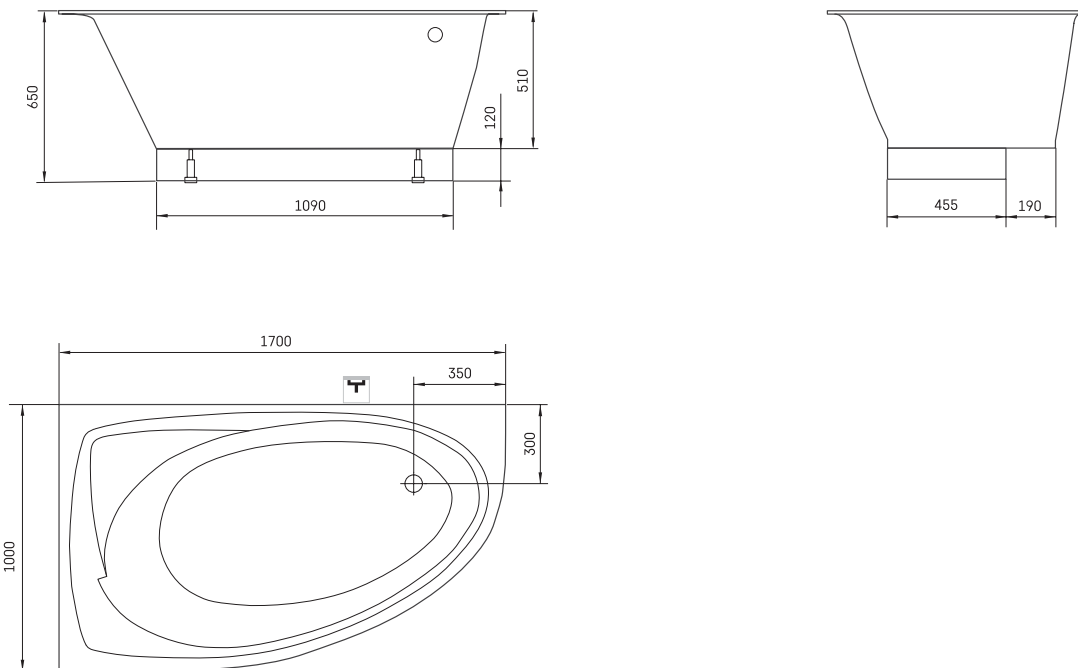

Tre 170 D

ТЕХНИЧЕСКАЯ ИНФОРМАЦИЯ

Размер: 1700 x 1000 мм, h = 650 мм

Вес: 102 кг

Объем: 270 л

Дополнительно:

Tre 170 передняя панель маленькая D:
PATREGRM/00

Tre 170 передняя панель высокая D: PATREGRA/D/00

Слив-перелив хром пластик: SIFVPAA80/00

Слив-перелив черный металлический пластик:
SIFVPAA80/01

ТЕХНИЧЕСКИЕ ЧЕРТЕЖЫ

- LV Ieteicamā grīdas drenāžas zona
- LT kanalizacijos įvado montavimo grindyse zona
- EE Soovituslik põranda dreenaazi asukoht
- EN Suggested floor drainage area
- RU Рекомендуемое место расположения дренажа в полу
- UA Зона підключення каналізації, що рекомендується
- PL Sugerowany obszar дренаżu