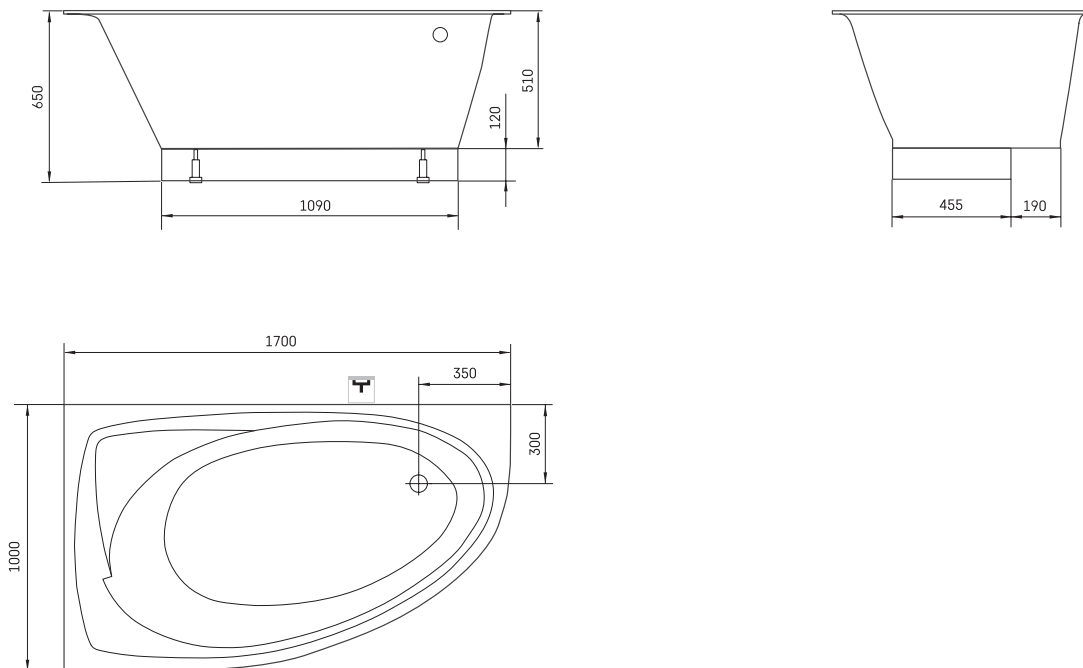

Tre 170 D

ТЕХНИЧЕСКАЯ ИНФОРМАЦИЯ

Размер: 1700 x 1000 мм, h = 650 мм

Вес: 102 кг

Объем: 270 л

Дополнительно:

Tre 170 передняя панель маленькая D:
PATREGRM/00

Tre 170 передняя панель высокая D: PATREGRA/D/00

Слив-перелив хром пластик: SIFVPAA80/00

Слив-перелив черный металлический пластик:
SIFVPAA80/01

ТЕХНИЧЕСКИЕ ЧЕРТЕЖЫ

- LV Ieteicamā grīdas drenāžas zona
- LT kanalizacijos įvado montavimo grindyse zona
- EE Soovituslik põranda дренаazi asukoht
- EN Suggested floor drainage area
- RU Рекомендуемое место расположения дренажа в полу
- UA Зона підключення каналізації, що рекомендується
- PL Sugerowany obszar дренаżu