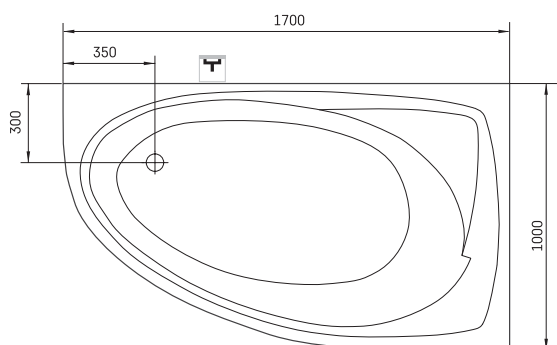

Tre 170 A

ТЕХНИЧЕСКАЯ ИНФОРМАЦИЯ

Размер: 1700 x 1000 мм, h = 650 мм

Вес: 102 кг

Объем: 270 л

Дополнительно:

Tre 170 передняя панель маленькая A:
PATREGRM/00

Tre 170 передняя панель высокая A: PATREGRA/A/00

Слив-перелив хром пластик: SIFVPAA80/00

Слив-перелив черный металлический пластик:
SIFVPAA80/01

ТЕХНИЧЕСКИЕ ЧЕРТЕЖЫ

- LV Ieteicamā grīdas drenāžas zona
- LT kanalizacijos įvado montavimo grindyse zona
- EE Soovituslik põranda dreenaazi asukoht
- EN Suggested floor drainage area
- RU Рекомендуемое место расположения дренажа в полу
- UA Зона підключення каналізації, що рекомендується
- PL Sugerowany obszar дренаżu