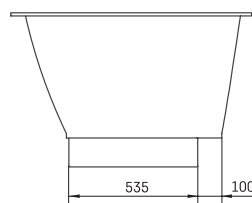

Tre 170 A

ТЕХНИЧЕСКАЯ ИНФОРМАЦИЯ

Размер: 1700 x 1000 мм, h = 650 мм

Вес: 106 кг

Объем: 270 л

Дополнительно:

Tre 170 передняя панель маленькая A:
PATREGRM/00

Tre 170 передняя панель высокая A: PATREGRA/A/00

Слив-перелив хром пластик: SIFVPAA80/00

Слив-перелив черный металлический пластик:
SIFVPAA80/01

ТЕХНИЧЕСКИЕ ЧЕРТЕЖЫ

- LV Ieteicamā grīdas drenāžas zona
- LT kanalizacijos įvado montavimo grindyse zona
- EE Soovituslik põranda dreenaazi asukoht
- EN Suggested floor drainage area
- RU Рекомендуемое место расположения дренажа в полу
- UA Зона підключення каналізації, що рекомендується
- PL Sugerowany obszar дренаżu