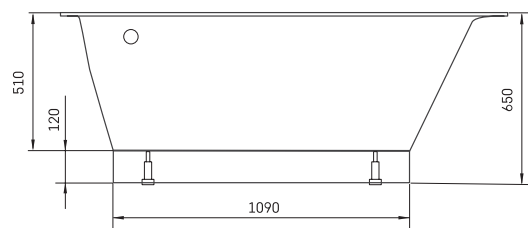

Tre 170 A

ТЕХНИЧЕСКАЯ ИНФОРМАЦИЯ

Размер: 1700 x 1000 мм, h = 650 мм

Вес: 106 кг

Объем: 270 л

Дополнительно:

Tre 170 передняя панель маленькая A:
PATREGRM/00

Tre 170 передняя панель высокая A: PATREGRA/A/00

Слив-перелив хром пластик: SIFVPAA80/00

Слив-перелив черный металлический пластик:
SIFVPAA80/01

ТЕХНИЧЕСКИЕ ЧЕРТЕЖЫ

- LV Ieteicamā grīdas drenāžas zona
- LT kanalizacijos įvado montavimo grindyse zona
- EE Soovituslik põranda dreenaazi asukoht
- EN Suggested floor drainage area
- RU Рекомендуемое место расположения дренажа в полу
- UA Зона підключення каналізації, що рекомендується
- PL Sugerowany obszar дренаżu