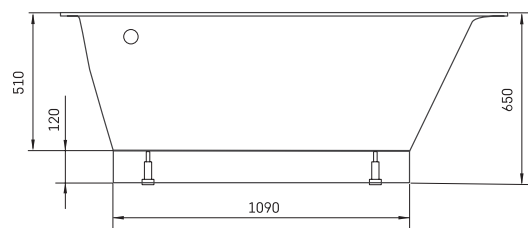

## ТЕХНИЧЕСКАЯ ИНФОРМАЦИЯ

Размер: 1700 x 1000 мм, h = 650 мм

Вес: 102 кг

Объем: 270 л

## ТЕХНИЧЕСКИЕ ЧЕРТЕЖИ

- LV Ieteicamā grīdas drenāžas zona
- LT kanalizacijos įvado montavimo grindyse zona
- EE Soovituslik põranda dreenaazi asukoht
- EN Suggested floor drainage area
- RU Рекомендуемое место расположения дренажа в полу
- UA Зона підключення каналізації, що рекомендується
- PL Sugerowany obszar дренаżu