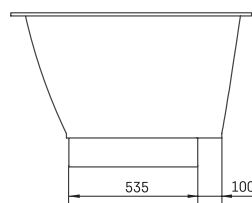

## ТЕХНИЧЕСКАЯ ИНФОРМАЦИЯ

Размер: 1700 x 1000 мм, h = 650 мм

Вес: 102 кг

Объем: 270 л

## ТЕХНИЧЕСКИЕ ЧЕРТЕЖИ

- LV Ieteicamā grīdas drenāžas zona
- LT kanalizacijos įvado montavimo grindyse zona
- EE Soovituslik põranda dreenaazi asukoht
- EN Suggested floor drainage area
- RU Рекомендуемое место расположения дренажа в полу
- UA Зона підключення каналізації, що рекомендується
- PL Sugerowany obszar дренаżu