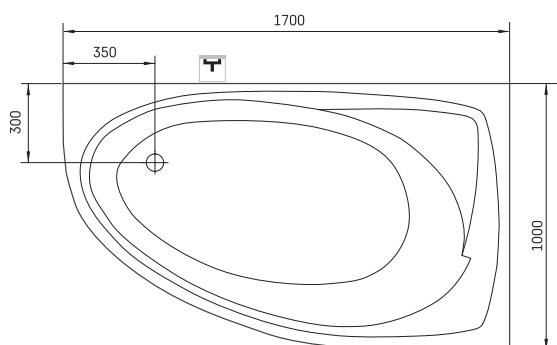

Tre 170 A

ТЕХНИЧЕСКАЯ ИНФОРМАЦИЯ

Размер: 1700 x 1000 мм, h = 650 мм

Вес: 106 кг

Объем: 270 л

Дополнительно:

Tre 170 передняя панель маленькая A:
PATREGRM/00

Tre 170 передняя панель высокая A: PATREGRA/A/00

Слив-перелив хром пластик: SIFVPAA80/00

Слив-перелив черный металлический пластик:
SIFVPAA80/01

ТЕХНИЧЕСКИЕ ЧЕРТЕЖЫ

- LV Ieteicamā grīdas drenāžas zona
- LT kanalizacijos įvado montavimo grindyse zona
- EE Soovituslik põranda dreenaazi asukoht
- EN Suggested floor drainage area
- RU Рекомендуемое место расположения дренажа в полу
- UA Зона підключення каналізації, що рекомендується
- PL Sugerowany obszar дренаżu