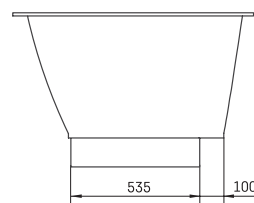

Tre 170 A

ТЕХНИЧЕСКАЯ ИНФОРМАЦИЯ

Размер: 1700 x 1000 мм, h = 650 мм

Вес: 102 кг

Объем: 270 л

Дополнительно:

Tre 170 передняя панель маленькая A:
PATREGRM/00

Tre 170 передняя панель высокая A: PATREGRA/A/00

Слив-перелив хром пластик: SIFVPAA80/00

Слив-перелив черный металлический пластик:
SIFVPAA80/01

ТЕХНИЧЕСКИЕ ЧЕРТЕЖЫ

- LV Ieteicamā grīdas drenāžas zona
- LT kanalizacijos įvado montavimo grindyse zona
- EE Soovituslik põranda dreenaazi asukoht
- EN Suggested floor drainage area
- RU Рекомендуемое место расположения дренажа в полу
- UA Зона підключення каналізації, що рекомендується
- PL Sugerowany obszar дренаżu