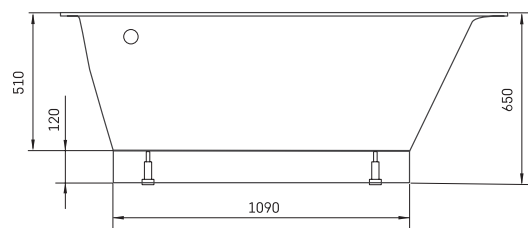

Tre 170 A

ТЕХНИЧЕСКАЯ ИНФОРМАЦИЯ

Размер: 1700 x 1000 мм, h = 650 мм

Вес: 102 кг

Объем: 270 л

Дополнительно:

Tre 170 передняя панель маленькая A:
PATREGRM/00

Tre 170 передняя панель высокая A: PATREGRA/A/00

Слив-перелив хром пластик: SIFVPAA80/00

Слив-перелив черный металлический пластик:
SIFVPAA80/01

ТЕХНИЧЕСКИЕ ЧЕРТЕЖЫ

- LV Ieteicamā grīdas drenāžas zona
- LT kanalizacijos įvado montavimo grindyse zona
- EE Soovituslik põranda dreenaazi asukoht
- EN Suggested floor drainage area
- RU Рекомендуемое место расположения дренажа в полу
- UA Зона підключення каналізації, що рекомендується
- PL Sugerowany obszar дренаżu