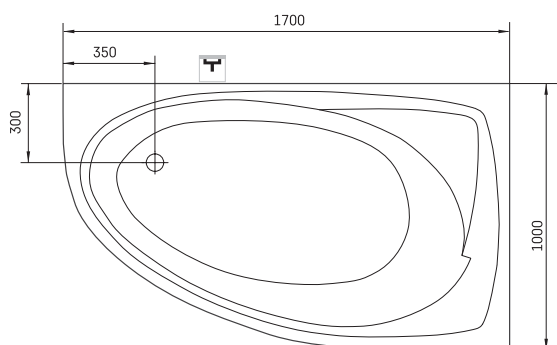

## ТЕХНИЧЕСКАЯ ИНФОРМАЦИЯ

Размер: 1700 x 1000 мм, h = 650 мм

Вес: 102 кг

Объем: 270 л

### Дополнительно:

Tre 170 передняя панель маленькая A:  
PATREGRM/00

Tre 170 передняя панель высокая A: PATREGRA/A/00

Слив-перелив хром пластик: SIFVPAA80/00

Слив-перелив черный металлический пластик:  
SIFVPAA80/01

## ТЕХНИЧЕСКИЕ ЧЕРТЕЖИ

- LV Ieteicamā grīdas drenāžas zona
- LT kanalizacijos įvado montavimo grindyse zona
- EE Soovituslik põranda dreenaazi asukoht
- EN Suggested floor drainage area
- RU Рекомендуемое место расположения дренажа в полу
- UA Зона підключення каналізації, що рекомендується
- PL Sugerowany obszar дренаżu