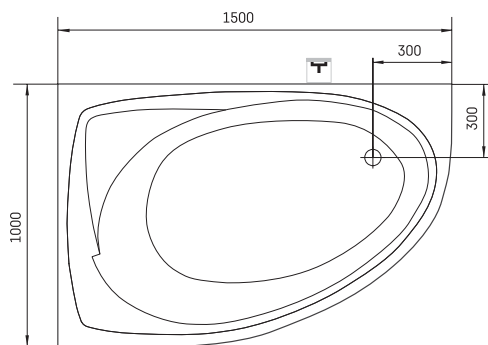

Tre 150 D

ТЕХНИЧЕСКАЯ ИНФОРМАЦИЯ

Размер: 1500 x 1000 мм, h = 640 мм

Вес: 88 кг

Объем: 240 л

Дополнительно:

Передняя панель маленькая D: PATREM/00

Панель передняя высокая D: PATREA/D/00

Слив-перелив хром пластик: SIFVPAA80/00

Слив-перелив черный металлический пластик: SIFVPAA80/01

ТЕХНИЧЕСКИЕ ЧЕРТЕЖЫ

- LV Ieteicamā grīdas drenāžas zona
- LT kanalizacijos įvado montavimo grindyse zona
- EE Soovituslik põranda дренаazi asukoht
- EN Suggested floor drainage area
- RU Рекомендуемое место расположения дренажа в полу
- UA Зона підключення каналізації, що рекомендується
- PL Sugerowany obszar дренаżu