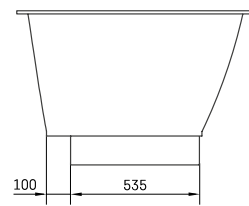

Tre 150 D

ТЕХНИЧЕСКАЯ ИНФОРМАЦИЯ

Размер: 1500 x 1000 мм, h = 640 мм

Вес: 88 кг

Объем: 240 л

Дополнительно:

Передняя панель маленькая D: PATREM/00

Панель передняя высокая D: PATREA/D/00

Слив-перелив хром пластик: SIFVPAA80/00

Слив-перелив черный металлический пластик: SIFVPAA80/01

ТЕХНИЧЕСКИЕ ЧЕРТЕЖЫ

- LV Ieteicamā grīdas drenāžas zona
- LT kanalizacijos įvado montavimo grindyse zona
- EE Soovituslik põranda дренаazi asukoht
- EN Suggested floor drainage area
- RU Рекомендуемое место расположения дренажа в полу
- UA Зона підключення каналізації, що рекомендується
- PL Sugerowany obszar дренаżu