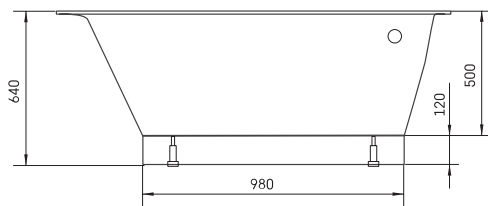

Tre 150 D

ТЕХНИЧЕСКАЯ ИНФОРМАЦИЯ

Размер: 1500 x 1000 мм, h = 640 мм

Вес: 88 кг

Объем: 240 л

Дополнительно:

Передняя панель маленькая D: PATREM/00

Панель передняя высокая D: PATREA/D/00

Слив-перелив хром пластик: SIFVPAA80/00

Слив-перелив черный металлический пластик: SIFVPAA80/01

ТЕХНИЧЕСКИЕ ЧЕРТЕЖЫ

- LV Ieteicamā grīdas drenāžas zona
- LT kanalizacijos įvado montavimo grindyse zona
- EE Soovituslik põranda дренаazi asukoht
- EN Suggested floor drainage area
- RU Рекомендуемое место расположения дренажа в полу
- UA Зона підключення каналізації, що рекомендується
- PL Sugerowany obszar дренаżu