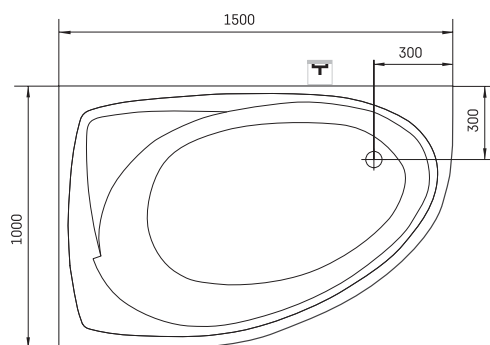

Tre 150 D

ТЕХНИЧЕСКАЯ ИНФОРМАЦИЯ

Размер: 1500 x 1000 мм, h = 640 мм

Вес: 88 кг

Объем: 240 л

Дополнительно:

Передняя панель маленькая D: PATREM/00

Панель передняя высокая D: PATREA/D/00

Слив-перелив хром пластик: SIFVPAA80/00

Слив-перелив черный металлический пластик: SIFVPAA80/01

ТЕХНИЧЕСКИЕ ЧЕРТЕЖЫ

- LV Ieteicamā grīdas drenāžas zona
- LT kanalizacijos įvado montavimo grindyse zona
- EE Soovituslik põranda dreenaazi asukoht
- EN Suggested floor drainage area
- RU Рекомендуемое место расположения дренажа в полу
- UA Зона підключення каналізації, що рекомендується
- PL Sugerowany obszar дренаżu