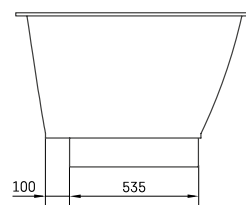

Tre 150 D

ТЕХНИЧЕСКАЯ ИНФОРМАЦИЯ

Размер: 1500 x 1000 мм, h = 640 мм

Вес: 88 кг

Объем: 240 л

Дополнительно:

Передняя панель маленькая D: PATREM/00

Панель передняя высокая D: PATREA/D/00

Слив-перелив хром пластик: SIFVPAA80/00

Слив-перелив черный металлический пластик: SIFVPAA80/01

ТЕХНИЧЕСКИЕ ЧЕРТЕЖЫ

- LV Ieteicamā grīdas drenāžas zona
- LT kanalizacijos įvado montavimo grindyse zona
- EE Soovituslik põranda dreenaazi asukoht
- EN Suggested floor drainage area
- RU Рекомендуемое место расположения дренажа в полу
- UA Зона підключення каналізації, що рекомендується
- PL Sugerowany obszar дренаżu