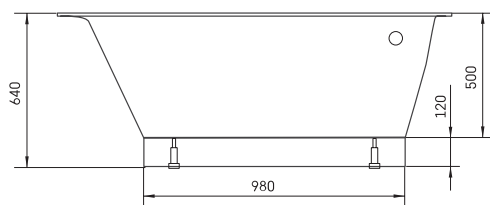

Tre 150 D

ТЕХНИЧЕСКАЯ ИНФОРМАЦИЯ

Размер: 1500 x 1000 мм, h = 640 мм

Вес: 88 кг

Объем: 240 л

Дополнительно:

Передняя панель маленькая D: PATREM/00

Панель передняя высокая D: PATREA/D/00

Слив-перелив хром пластик: SIFVPAA80/00

Слив-перелив черный металлический пластик: SIFVPAA80/01

ТЕХНИЧЕСКИЕ ЧЕРТЕЖЫ

- LV Ieteicamā grīdas drenāžas zona
- LT kanalizacijos įvado montavimo grindyse zona
- EE Soovituslik põranda dreenaazi asukoht
- EN Suggested floor drainage area
- RU Рекомендуемое место расположения дренажа в полу
- UA Зона підключення каналізації, що рекомендується
- PL Sugerowany obszar дренаżu