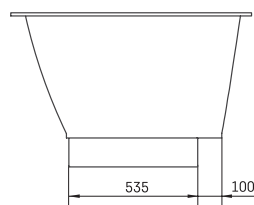

Tre 150 A

ТЕХНИЧЕСКАЯ ИНФОРМАЦИЯ

Размер: 1500 x 1000 мм, h = 640 мм

Вес: 88 кг

Объем: 240 л

Дополнительно:

Передняя панель маленькая A: PATREM/00

Панель передняя высокая A: PATREA/A/00

Слив-перелив хром пластик: SIFVPAA80/00

Слив-перелив черный металлический пластик: SIFVPAA80/01

ТЕХНИЧЕСКИЕ ЧЕРТЕЖЫ

- LV Ieteicamā grīdas drenāžas zona
- LT kanalizācijas ievado montavimo grindyse zona
- EE Soovituslik põranda dreenaazi asukoht
- EN Suggested floor drainage area
- RU Рекомендуемое место расположения дренажа в полу
- UA Зона підключення каналізації, що рекомендується
- PL Sugerowany obszar дренаżu