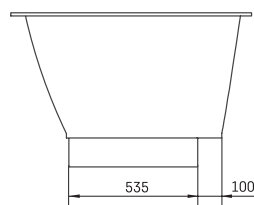

Tre 150 A

ТЕХНИЧЕСКАЯ ИНФОРМАЦИЯ

Размер: 1500 x 1000 мм, h = 640 мм

Вес: 88 кг

Объем: 240 л

Дополнительно:

Передняя панель маленькая A: PATREM/00

Панель передняя высокая A: PATREA/A/00

Слив-перелив хром пластик: SIFVPAA80/00

Слив-перелив черный металлический пластик: SIFVPAA80/01

ТЕХНИЧЕСКИЕ ЧЕРТЕЖЫ

- LV Ieteicamā grīdas drenāžas zona
- LT kanalizācijas ievado montavimo grindyse zona
- EE Soovituslik põranda дренаazi asukoht
- EN Suggested floor drainage area
- RU Рекомендуемое место расположения дренажа в полу
- UA Зона підключення каналізації, що рекомендується
- PL Sugerowany obszar дренаżu