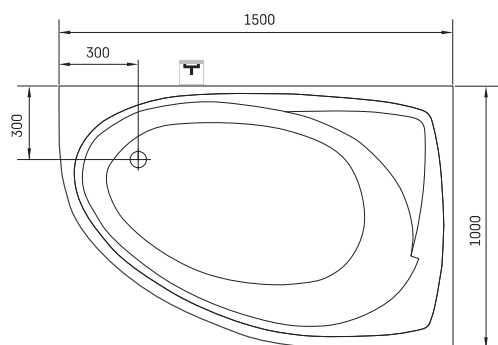

Tre 150 A

ТЕХНИЧЕСКАЯ ИНФОРМАЦИЯ

Размер: 1500 x 1000 мм, h = 640 мм

Вес: 88 кг

Объем: 240 л

Дополнительно:

Передняя панель маленькая A: PATREM/00

Панель передняя высокая A: PATREA/A/00

Слив-перелив хром пластик: SIFVPAA80/00

Слив-перелив черный металлический пластик: SIFVPAA80/01

ТЕХНИЧЕСКИЕ ЧЕРТЕЖЫ

- LV Ieteicamā grīdas drenāžas zona
- LT kanalizācijas ievado montavimo grindyse zona
- EE Soovituslik põranda dreenaazi asukoht
- EN Suggested floor drainage area
- RU Рекомендуемое место расположения дренажа в полу
- UA Зона підключення каналізації, що рекомендується
- PL Sugerowany obszar дренаżu