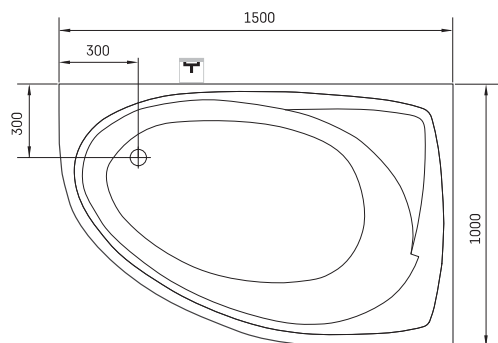

Tre 150 A

ТЕХНИЧЕСКАЯ ИНФОРМАЦИЯ

Размер: 1500 x 1000 мм, h = 640 мм

Вес: 88 кг

Объем: 240 л

Дополнительно:

Передняя панель маленькая A: PATREM/00

Панель передняя высокая A: PATREA/A/00

Слив-перелив хром пластик: SIFVPAA80/00

Слив-перелив черный металлический пластик: SIFVPAA80/01

ТЕХНИЧЕСКИЕ ЧЕРТЕЖЫ

- LV Ieteicamā grīdas drenāžas zona
- LT kanalizācijas ievado montavimo grindyse zona
- EE Soovituslik põranda дренаazi asukoht
- EN Suggested floor drainage area
- RU Рекомендуемое место расположения дренажа в полу
- UA Зона підключення каналізації, що рекомендується
- PL Sugerowany obszar дренаżu