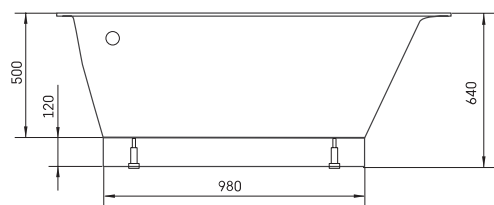

Tre 150 A

ТЕХНИЧЕСКАЯ ИНФОРМАЦИЯ

Размер: 1500 x 1000 мм, h = 640 мм

Вес: 88 кг

Объем: 240 л

Дополнительно:

Передняя панель маленькая A: PATREM/00

Панель передняя высокая A: PATREA/A/00

Слив-перелив хром пластик: SIFVPAA80/00

Слив-перелив черный металлический пластик: SIFVPAA80/01

ТЕХНИЧЕСКИЕ ЧЕРТЕЖЫ

- LV Ieteicamā grīdas drenāžas zona
- LT kanalizācijas ievado montavimo grindyse zona
- EE Soovituslik põranda dreenaazi asukoht
- EN Suggested floor drainage area
- RU Рекомендуемое место расположения дренажа в полу
- UA Зона підключення каналізації, що рекомендується
- PL Sugerowany obszar дренаżu