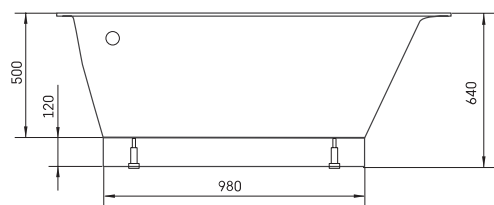

Tre 150 A

ТЕХНИЧЕСКАЯ ИНФОРМАЦИЯ

Размер: 1500 x 1000 мм, h = 640 мм

Вес: 88 кг

Объем: 240 л

Дополнительно:

Передняя панель маленькая A: PATREM/00

Панель передняя высокая A: PATREA/A/00

Слив-перелив хром пластик: SIFVPAA80/00

Слив-перелив черный металлический пластик: SIFVPAA80/01

ТЕХНИЧЕСКИЕ ЧЕРТЕЖЫ

- LV Ieteicamā grīdas drenāžas zona
- LT kanalizācijas ievado montavimo grindyse zona
- EE Soovituslik põranda дренаazi asukoht
- EN Suggested floor drainage area
- RU Рекомендуемое место расположения дренажа в полу
- UA Зона підключення каналізації, що рекомендується
- PL Sugerowany obszar дренаżu