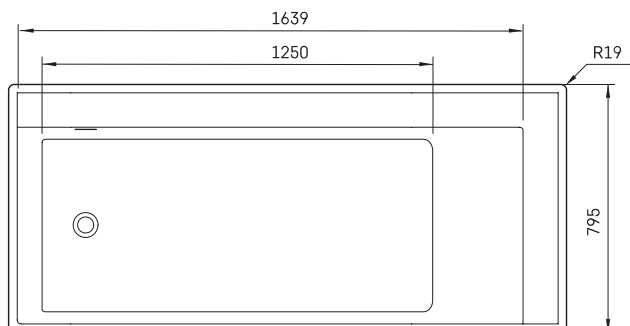

## ТЕХНИЧЕСКАЯ ИНФОРМАЦИЯ

Размер: 1795 x 795 мм, h = 620 мм

Вес: 165 кг

Объем: 300 л

## ТЕХНИЧЕСКИЕ ЧЕРТЕЖЫ

- LV Ieteicamā grīdas drenāžas zona
- LT kanalizācijas ievado montavimo grindyse zona
- EE Soovituslik põranda dreenaazi asukoht
- EN Suggested floor drainage area
- RU Рекомендуемое место расположения дренажа в полу
- UA Зона підключення каналізації, що рекомендується
- PL Sugerowany obszar drenażu

- LV Pieļaujams garuma un platuma robežnovirzes: līdz 1 m +/-5mm, virs 1 m -5/+10mm
- LT Leistini gaminio dydžio nuokrypiai 1m yra +/-5 mm, virš 1 m -5/+10 mm
- EE Mõõtmete lubatud viga pikkuses ja laiuses on 1 m puhul +/-5mm, üle 1 m -5/+10mm
- EN The tolerated error of dimensions for 1 m is +/-5mm, above 1 m -5/+10mm
- RU Допустимые изменения границ длины и ширины до 1 м +/-5мм более 1 м -5/+10мм
- UA Можливі зміни довжини та ширини до 1 м +/-5мм, більше 1 м -5/+10мм
- PL Dopuszczalne tolerancje długości i szerokości wynoszą +/-5 mm dla wymiarów do 1 m i +5/-10 mm dla wymiarów powyżej 1 m.