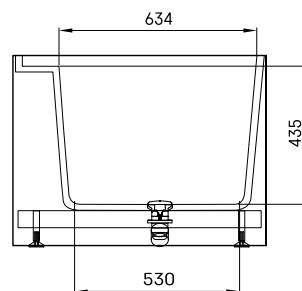

ТЕХНИЧЕСКИЕ ЧЕРТЕЖЫ

- LV Ieteicamā grīdas drenāžas zona
- LT kanalizācijas ievado montavimo grindyse zona
- EE Soovituslik põranda dreenaazi asukoht
- EN Suggested floor drainage area
- RU Рекомендуемое место расположения дренажа в полу
- UA Зона підключення каналізації, що рекомендується
- PL Sugerowany obszar drenażu

- LV Pieļaujams garuma un platuma robežnovirzes: līdz 1 m +/-5mm, virs 1 m -5/+10mm
- LT Leistini gaminio dydžio nuokrypiai 1m yra +/-5 mm, virš 1 m -5/+10 mm
- EE Mõõtmete lubatud viga pikkuses ja laiuses on 1 m puhul +/-5mm, üle 1 m -5/+10mm
- EN The tolerated error of dimensions for 1 m is +/-5mm, above 1 m -5/+10mm
- RU Допустимые изменения границ длины и ширины до 1 м +/-5мм более 1 м -5/+10мм
- UA Можливі зміни довжини та ширини до 1 м +/-5мм, більше 1 м -5/+10мм
- PL Dopuszczalne tolerancje długości i szerokości wynoszą +/-5 mm dla wymiarów do 1 m i +5/-10 mm dla wymiarów powyżej 1 m.

Ūnijas iela 12a,
Rīga, Latvija

Посмотреть продукт: