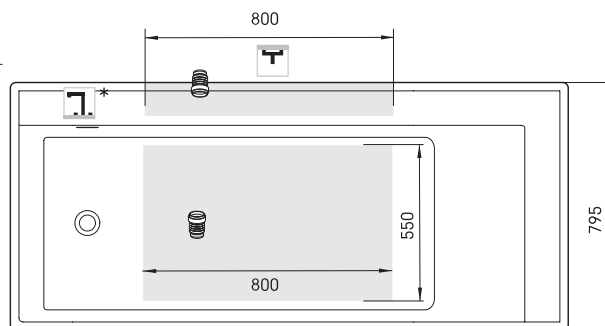

## ТЕХНИЧЕСКАЯ ИНФОРМАЦИЯ

Размер: 1795 x 795 мм, h = 620 мм

Вес: 165 кг

Объем: 300 л

## ТЕХНИЧЕСКИЕ ЧЕРТЕЖЫ

- LV Ieteicamā grīdas drenāžas zona
- LT kanalizācijas ievado montavimo grindyse zona
- EE Soovituslik põranda dreenaazi asukoht
- EN Suggested floor drainage area
- RU Рекомендуемое место расположения дренажа в полу
- UA Зона підключення каналізації, що рекомендується
- PL Sugerowany obszar drenażu

- LV Pieļaujams garuma un platuma robežnovirzes: līdz 1 m +/-5mm, virs 1 m -5/+10mm
- LT Leistini gaminio dydžio nuokrypiai 1m yra +/-5 mm, virš 1 m -5/+10 mm
- EE Mõõtmete lubatud viga pikkuses ja laiuses on 1 m puhul +/-5mm, üle 1 m -5/+10mm
- EN The tolerated error of dimensions for 1 m is +/-5mm, above 1 m -5/+10mm
- RU Допустимые изменения границ длины и ширины до 1 м +/-5мм более 1 м -5/+10мм
- UA Можливі зміни довжини та ширини до 1 м +/-5мм, більше 1 м -5/+10мм
- PL Dopuszczalne tolerancje długości i szerokości wynoszą +/-5 mm dla wymiarów do 1 m i +5/-10 mm dla wymiarów powyżej 1 m.