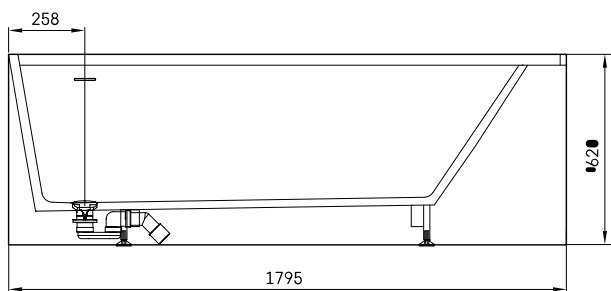

ТЕХНИЧЕСКИЕ ЧЕРТЕЖЫ

- LV Ieteicamā grīdas drenāžas zona
- LT kanalizācijas ievado montavimo grindyse zona
- EE Soovituslik põranda dreenaazi asukoht
- EN Suggested floor drainage area
- RU Рекомендуемое место расположения дренажа в полу
- UA Зона підключення каналізації, що рекомендується
- PL Sugerowany obszar drenażu

- LV Pieļaujams garuma un platuma robežnovirzes: līdz 1 m +/-5mm, virs 1 m -5/+10mm
- LT Leistini gaminio dydžio nuokrypiai 1m yra +/-5 mm, virš 1 m -5/+10 mm
- EE Mõõtmete lubatud viga pikkuses ja laiuses on 1 m puhul +/-5mm, üle 1 m -5/+10mm
- EN The tolerated error of dimensions for 1 m is +/-5mm, above 1 m -5/+10mm
- RU Допустимые изменения границ длины и ширины до 1 м +/-5мм более 1 м -5/+10мм
- UA Можливі зміни довжини та ширини до 1 м +/-5мм, більше 1 м -5/+10мм
- PL Dopuszczalne tolerancje długości i szerokości wynoszą +/-5 mm dla wymiarów do 1 m i +5/-10 mm dla wymiarów powyżej 1 m.

Ūnijas iela 12a,
Rīga, Latvija

Посмотреть продукт: