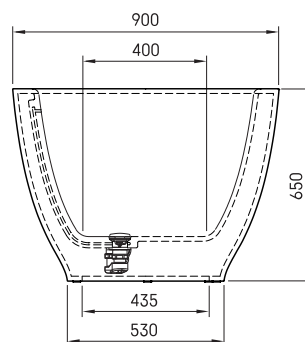

Dolce

ТЕХНИЧЕСКАЯ ИНФОРМАЦИЯ

Размер: 1800 x 900 мм, h = 650 мм

Вес: 145 кг

Объем: 260 л

ТЕХНИЧЕСКИЕ ЧЕРТЕЖЫ

- LV leteicamā grīdas drenāžas zona
- LT kanalizacijos įvado montavimo grindyse zona
- EE Soovituslik põranda dreenaazi asukoht
- EN Suggested floor drainage area
- RU Рекомендуемое место расположения дренажа в полу
- UA Зона підключення каналізації, що рекомендується
- PL Sugerowany obszar дренаżu

- LV Pieļaujāmās garuma un platuma robežnovirzes: līdz 1 m +/-5mm, virš 1 m -5/+10mm
- LT Leistini gaminio dydžio nuokrypiai 1m yra +/-5 mm, virš 1 m -5/+10 mm
- EE Mõõtmete lubatud viga pikkuses ja laiuses on 1m puhul +/-5mm, üle 1 m -5/+10mm
- EN The tolerated error of dimensions for 1m is +/-5mm, above 1 -5/+10mm
- RU Допустимые изменения границ длины и ширины до 1 м +/-5мм более 1 м -5/+10мм
- UA Можливі зміни довжини та ширини до 1 м +/-5мм, більше 1 м -5/+10мм
- PL Dopuszczalne tolerancje długości i szerokości wynoszą +/-5 mm dla wymiarów do 1 m i +/-10 mm dla wymiarów powyżej 1 m.