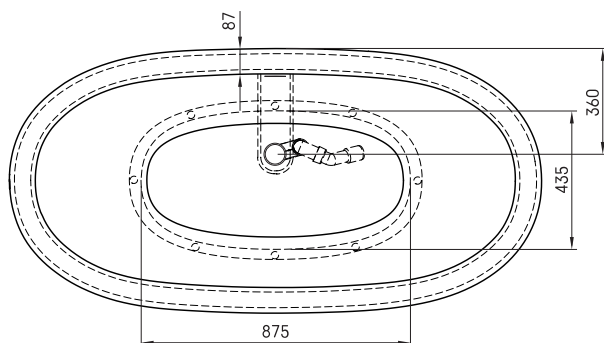

Dolce

ТЕХНИЧЕСКАЯ ИНФОРМАЦИЯ

Размер: 1800 x 900 мм, h = 650 мм

Вес: 145 кг

Объем: 260 л

ТЕХНИЧЕСКИЕ ЧЕРТЕЖЫ

- LV leteicamā grīdas drenāžas zona
- LT kanalizacijos įvado montavimo grindyse zona
- EE Soovituslik põranda dreenaazi asukoht
- EN Suggested floor drainage area
- RU Рекомендуемое место расположения дренажа в полу
- UA Зона підключення каналізації, що рекомендується
- PL Sugerowany obszar дренаżu

- LV Pieļaujāmās garuma un platuma robežnovirzes: līdz 1 m +/-5mm, virš 1 m -5/+10mm
- LT Leistini gaminio dydžio nuokrypiai 1m yra +/-5 mm, virš 1 m -5/+10 mm
- EE Mõõtmete lubatud viga pikkuses ja laiuses on 1m puhul +/-5mm, üle 1 m -5/+10mm
- EN The tolerated error of dimensions for 1m is +/-5mm, above 1 -5/+10mm
- RU Допустимые изменения границ длины и ширины до 1 м +/-5мм более 1 м -5/+10мм
- UA Можливі зміни довжини та ширини до 1 м +/-5мм, більше 1 м -5/+10мм
- PL Dopuszczalne tolerancje długości i szerokości wynoszą +/-5 mm dla wymiarów do 1 m i +/-10 mm dla wymiarów powyżej 1 m.