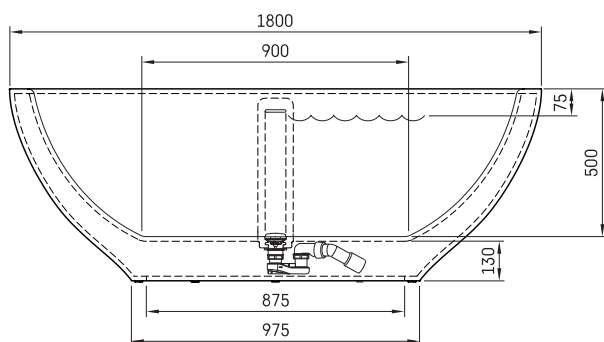

Dolce

ТЕХНИЧЕСКАЯ ИНФОРМАЦИЯ

Размер: 1800 x 900 мм, h = 650 мм

Вес: 145 кг

Объем: 260 л

ТЕХНИЧЕСКИЕ ЧЕРТЕЖЫ

- LV leteicamā grīdas drenāžas zona
- LT kanalizacijos įvado montavimo grindyse zona
- EE Soovituslik põranda dreenaazi asukoht
- EN Suggested floor drainage area
- RU Рекомендуемое место расположения дренажа в полу
- UA Зона підключення каналізації, що рекомендується
- PL Sugerowany obszar дренаżu

- LV Pieļaujāmās garuma un platuma robežnovirzes: līdz 1 m +/-5mm, virš 1 m -5/+10mm
- LT Leistini gaminio dydžio nuokrypiai 1m yra +/-5 mm, virš 1 m -5/+10 mm
- EE Mõõtmete lubatud viga pikkuses ja laiuses on 1m puhul +/-5mm, üle 1 m -5/+10mm
- EN The tolerated error of dimensions for 1m is +/-5mm, above 1 -5/+10mm
- RU Допустимые изменения границ длины и ширины до 1 м +/-5мм более 1 м -5/+10мм
- UA Можливі зміни довжини та ширини до 1 м +/-5мм, більше 1 м -5/+10мм
- PL Dopuszczalne tolerancje długości i szerokości wynoszą +/-5 mm dla wymiarów do 1 m i +/-10 mm dla wymiarów powyżej 1 m.