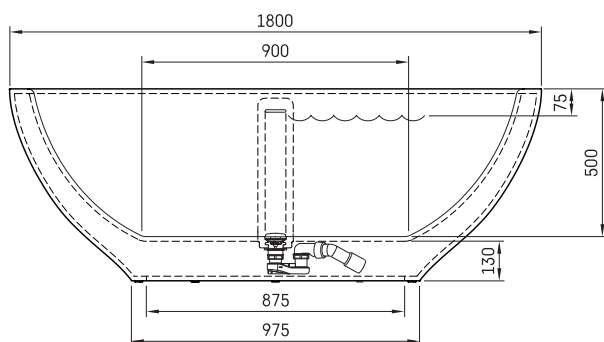

Dolce

ТЕХНИЧЕСКАЯ ИНФОРМАЦИЯ

Размер: 1800 x 900 мм, h = 650 мм

Вес: 145 кг

Объем: 260 л

ТЕХНИЧЕСКИЕ ЧЕРТЕЖЫ

- LV Ieteicamā grīdas drenāžas zona
- LT kanalizacijos įvado montavimo grindyse zona
- EE Soovituslik põranda dreenaazi asukoht
- EN Suggested floor drainage area
- RU Рекомендуемое место расположения дренажа в полу
- UA Зона підключення каналізації, що рекомендується
- PL Sugerowany obszar дренаżu

- LV Pielaunjamās garuma un platuma robežnovirzes: līdz 1 m +/-5mm, virš 1 m -5/+10mm
- LT Leistini gaminio dydžio nuokrypiai 1m yra +/-5 mm, virš 1 m -5/+10 mm
- EE Mõõtmete lubatud viga pikkuses ja laiuses on 1m puhul +/-5mm, üle 1 m -5/+10mm
- EN The tolerated error of dimensions for 1m is +/-5mm, above 1 -5/+10mm
- RU Допустимые изменения границ длины и ширины до 1 м +/-5мм более 1 м -5/+10мм
- UA Можливі зміни довжини та ширини до 1 м +/-5мм, більше 1 м -5/+10мм
- PL Dopuszczalne tolerancje długości i szerokości wynoszą +/-5 mm dla wymiarów do 1 m i +/-10 mm dla wymiarów powyżej 1 m.