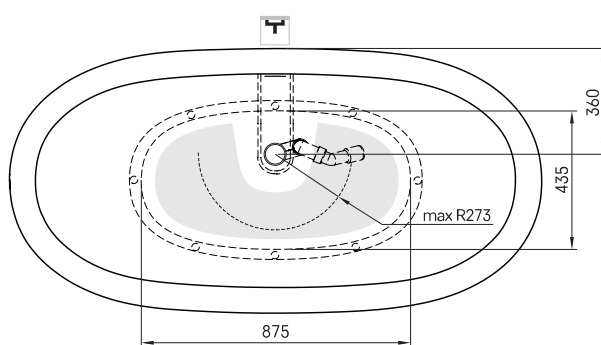

Dolce

ТЕХНИЧЕСКАЯ ИНФОРМАЦИЯ

Размер: 1800 x 900 мм, h = 650 мм

Вес: 145 кг

Объем: 260 л

ТЕХНИЧЕСКИЕ ЧЕРТЕЖЫ

- LV Ieteicamā grīdas drenāžas zona
- LT kanalizacijos įvado montavimo grindyse zona
- EE Soovituslik põranda dreenaazi asukoht
- EN Suggested floor drainage area
- RU Рекомендуемое место расположения дренажа в полу
- UA Зона підключення каналізації, що рекомендується
- PL Sugerowany obszar дренаżu

- LV Pielaunjamās garuma un platuma robežnovirzes: līdz 1 m +/-5mm, virš 1 m -5/+10mm
- LT Leistini gaminio dydžio nuokrypiai 1m yra +/-5 mm, virš 1 m -5/+10 mm
- EE Mõõtmete lubatud viga pikkuses ja laiuses on 1m puhul +/-5mm, üle 1 m -5/+10mm
- EN The tolerated error of dimensions for 1m is +/-5mm, above 1 -5/+10mm
- RU Допустимые изменения границ длины и ширины до 1 м +/-5мм более 1 м -5/+10мм
- UA Можливі зміни довжини та ширини до 1 м +/-5мм, більше 1 м -5/+10мм
- PL Dopuszczalne tolerancje długości i szerokości wynoszą +/-5 mm dla wymiarów do 1 m i +/-10 mm dla wymiarów powyżej 1 m.