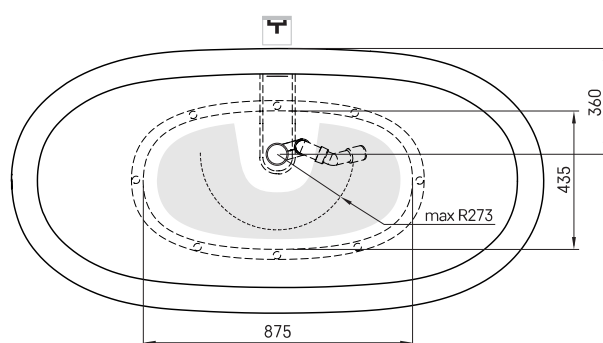

Dolce

ТЕХНИЧЕСКАЯ ИНФОРМАЦИЯ

Размер: 1800 x 900 мм, h = 650 мм

Вес: 145 кг

Объем: 260 л

ТЕХНИЧЕСКИЕ ЧЕРТЕЖЫ

- LV leteicamā grīdas drenāžas zona
- LT kanalizacijos įvado montavimo grindyse zona
- EE Soovituslik põranda dreenaazi asukoht
- EN Suggested floor drainage area
- RU Рекомендуемое место расположения дренажа в полу
- UA Зона підключення каналізації, що рекомендується
- PL Sugerowany obszar дренаżu

- LV Pieļaujāmās garuma un platuma robežnovirzes: līdz 1 m +/-5mm, virš 1 m -5/+10mm
- LT Leistini gaminio dydžio nuokrypiai 1m yra +/-5 mm, virš 1 m -5/+10 mm
- EE Mõõtmete lubatud viga pikkuses ja laiuses on 1m puhul +/-5mm, üle 1 m -5/+10mm
- EN The tolerated error of dimensions for 1m is +/-5mm, above 1 -5/+10mm
- RU Допустимые изменения границ длины и ширины до 1 м +/-5мм более 1 м -5/+10мм
- UA Можливі зміни довжини та ширини до 1 м +/-5мм, більше 1 м -5/+10мм
- PL Dopuszczalne tolerancje długości i szerokości wynoszą +/-5 mm dla wymiarów do 1 m i +/-10 mm dla wymiarów powyżej 1 m.