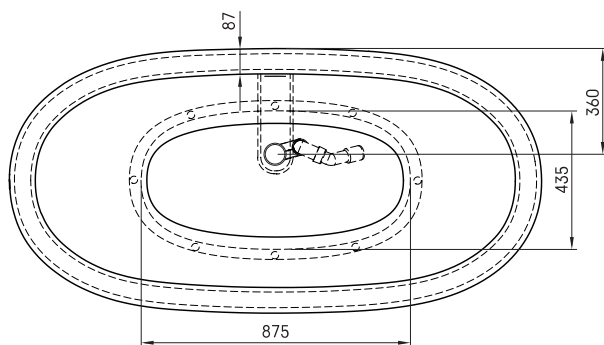

Dolce

ТЕХНИЧЕСКАЯ ИНФОРМАЦИЯ

Размер: 1800 x 900 мм, h = 650 мм

Вес: 145 кг

Объем: 260 л

ТЕХНИЧЕСКИЕ ЧЕРТЕЖЫ

- LV Ieteicamā grīdas drenāžas zona
- LT kanalizacijos įvado montavimo grindyse zona
- EE Soovituslik põranda dreenaazi asukoht
- EN Suggested floor drainage area
- RU Рекомендуемое место расположения дренажа в полу
- UA Зона підключення каналізації, що рекомендується
- PL Sugerowany obszar дренаżu

- LV Pielaunjamās garuma un platuma robežnovirzes: līdz 1 m +/-5mm, virš 1 m -5/+10mm
- LT Leistini gaminio dydžio nuokrypiai 1m yra +/-5 mm, virš 1 m -5/+10 mm
- EE Mõõtmete lubatud viga pikkuses ja laiuses on 1m puhul +/-5mm, üle 1 m -5/+10mm
- EN The tolerated error of dimensions for 1m is +/-5mm, above 1 -5/+10mm
- RU Допустимые изменения границ длины и ширины до 1 м +/-5мм более 1 м -5/+10мм
- UA Можливі зміни довжини та ширини до 1 м +/-5мм, більше 1 м -5/+10мм
- PL Dopuszczalne tolerancje długości i szerokości wynoszą +/-5 mm dla wymiarów do 1 m i +/-10 mm dla wymiarów powyżej 1 m.