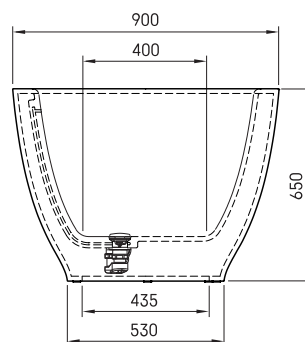

Dolce

ТЕХНИЧЕСКАЯ ИНФОРМАЦИЯ

Размер: 1800 x 900 мм, h = 650 мм

Вес: 145 кг

Объем: 260 л

ТЕХНИЧЕСКИЕ ЧЕРТЕЖЫ

- LV Ieteicamā grīdas drenāžas zona
- LT kanalizacijos įvado montavimo grindyse zona
- EE Soovituslik põranda dreenaazi asukoht
- EN Suggested floor drainage area
- RU Рекомендуемое место расположения дренажа в полу
- UA Зона підключення каналізації, що рекомендується
- PL Sugerowany obszar дренаżu

- LV Pielaunjamās garuma un platuma robežnovirzes: līdz 1 m +/-5mm, virš 1 m -5/+10mm
- LT Leistini gaminio dydžio nuokrypiai 1m yra +/-5 mm, virš 1 m -5/+10 mm
- EE Mõõtmete lubatud viga pikkuses ja laiuses on 1m puhul +/-5mm, üle 1 m -5/+10mm
- EN The tolerated error of dimensions for 1m is +/-5mm, above 1 -5/+10mm
- RU Допустимые изменения границ длины и ширины до 1 м +/-5мм более 1 м -5/+10мм
- UA Можливі зміни довжини та ширини до 1 м +/-5мм, більше 1 м -5/+10мм
- PL Dopuszczalne tolerancje długości i szerokości wynoszą +/-5 mm dla wymiarów do 1 m i +/-10 mm dla wymiarów powyżej 1 m.