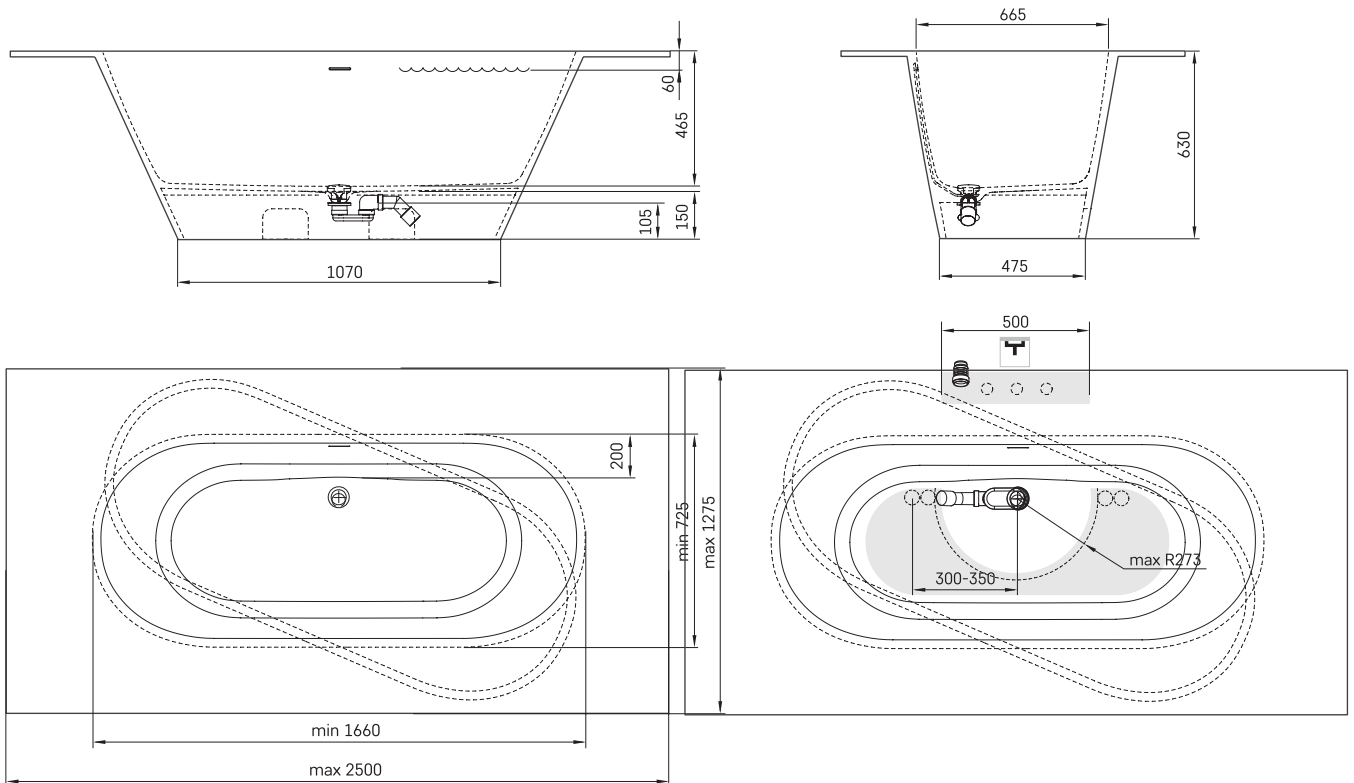

Deco Shape

ТЕХНИЧЕСКАЯ ИНФОРМАЦИЯ

Размер: 1660 x 725 мм, h = 630 мм

Вес: 130 кг

Объем: 240 л

ТЕХНИЧЕСКИЕ ЧЕРТЕЖЫ

- LV Ieteicamā grīdas drenāžas zona
- LT kanalizācijas ievado montavimo grindyse zona
- EE Soovituslik põranda dreenaazi asukoht
- EN Suggested floor drainage area
- RU Рекомендуемое место расположения дренажа в полу
- UA Зона підключення каналізації, що рекомендується
- PL Sugerowany obszar дренаżu

- LV Pieļaujāmās garuma un platuma robežnovirzes: līdz 1 m +/-5 mm, virš 1 m -5/+10 mm
- LT Leistini gaminio dydžio nuokrypiai 1 m yra +/-5 mm, virš 1 m -5/+10 mm
- EE Mõõtmete lubatud viga pikkuses ja laiuses on 1 m puhul +/-5 mm, üle 1 m -5/+10 mm
- EN The tolerated error of dimensions for 1 m is +/-5 mm, above 1 -5/+10 mm
- RU Допустимые изменения границ длины и ширины до 1 м +/-5 мм более 1 м -5/+10 мм
- UA Можливі зміни довжини та ширини до 1 м +/-5 мм, більше 1 м -5/+10 мм
- PL Dopuszczalne tolerancje długości i szerokości wynoszą +/-5 mm dla wymiarów do 1 m i +/-10 mm dla wymiarów powyżej 1 m.