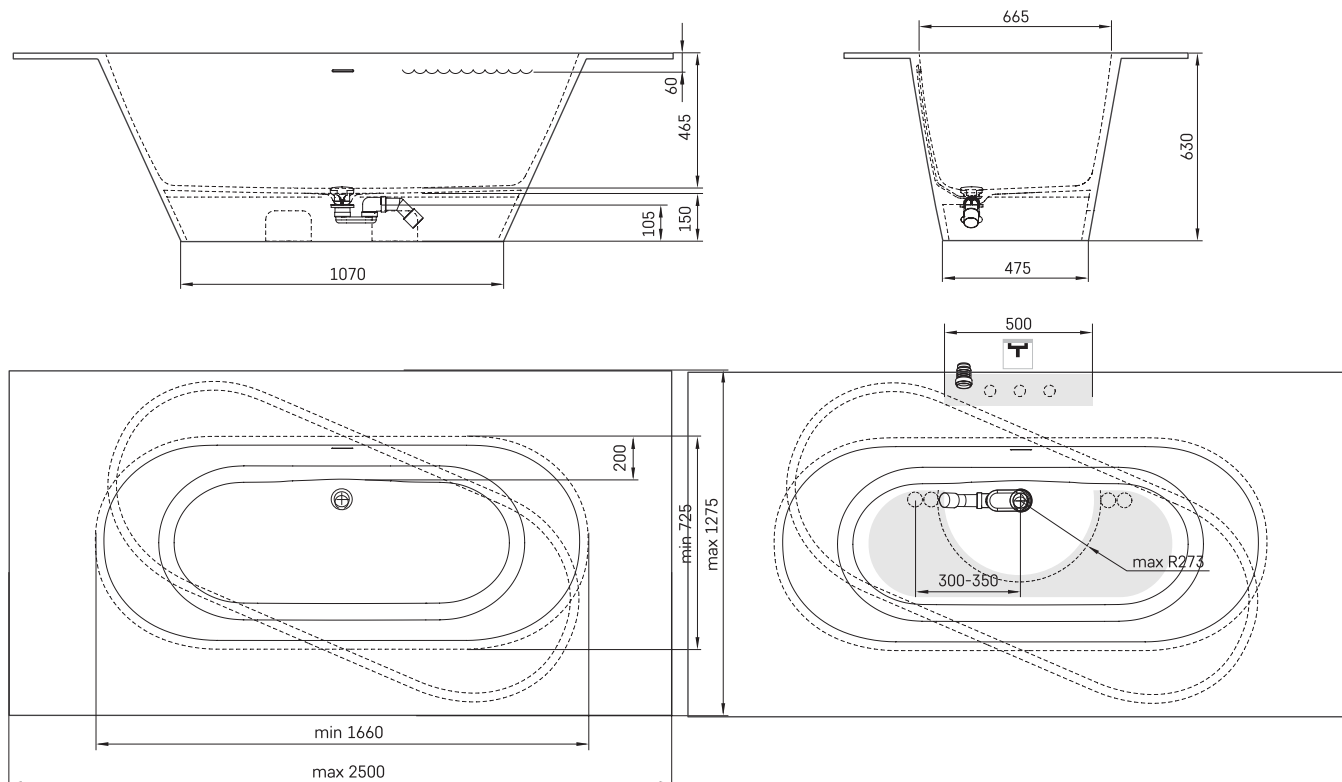

Deco Shape

ТЕХНИЧЕСКАЯ ИНФОРМАЦИЯ

Размер: 1660 x 725-1275 мм, h = 630 мм

Вес: 135 кг

Объем: 240 л

ТЕХНИЧЕСКИЕ ЧЕРТЕЖЫ

- LV Ieteicamā grīdas drenāžas zona
- LT kanalizācijas ievado montavimo grindyse zona
- EE Soovituslik põranda dreenaazi asukoht
- EN Suggested floor drainage area
- RU Рекомендуемое место расположения дренажа в полу
- UA Зона підключення каналізації, що рекомендується
- PL Sugerowany obszar дренаżu

- LV Pieļaujāmās garuma un platuma robežnovirzes: līdz 1 m +/-5 mm, virs 1 m -5/+10 mm
- LT Leistini gaminio dydžio nuokrypiai 1 m yra +/-5 mm, virš 1 m -5/+10 mm
- EE Mõõtmete lubatud viga pikkuses ja laiuses on 1 m puhul +/-5 mm, üle 1 m -5/+10 mm
- EN The tolerated error of dimensions for 1 m is +/-5 mm, above 1 -5/+10 mm
- RU Допустимые изменения границ длины и ширины до 1 м +/-5 мм более 1 м -5/+10 мм
- UA Можливі зміни довжини та ширини до 1 м +/-5 мм, більше 1 м -5/+10 мм
- PL Dopuszczalne tolerancje długości i szerokości wynoszą +/-5 mm dla wymiarów do 1 m i +/-10 mm dla wymiarów powyżej 1 m.