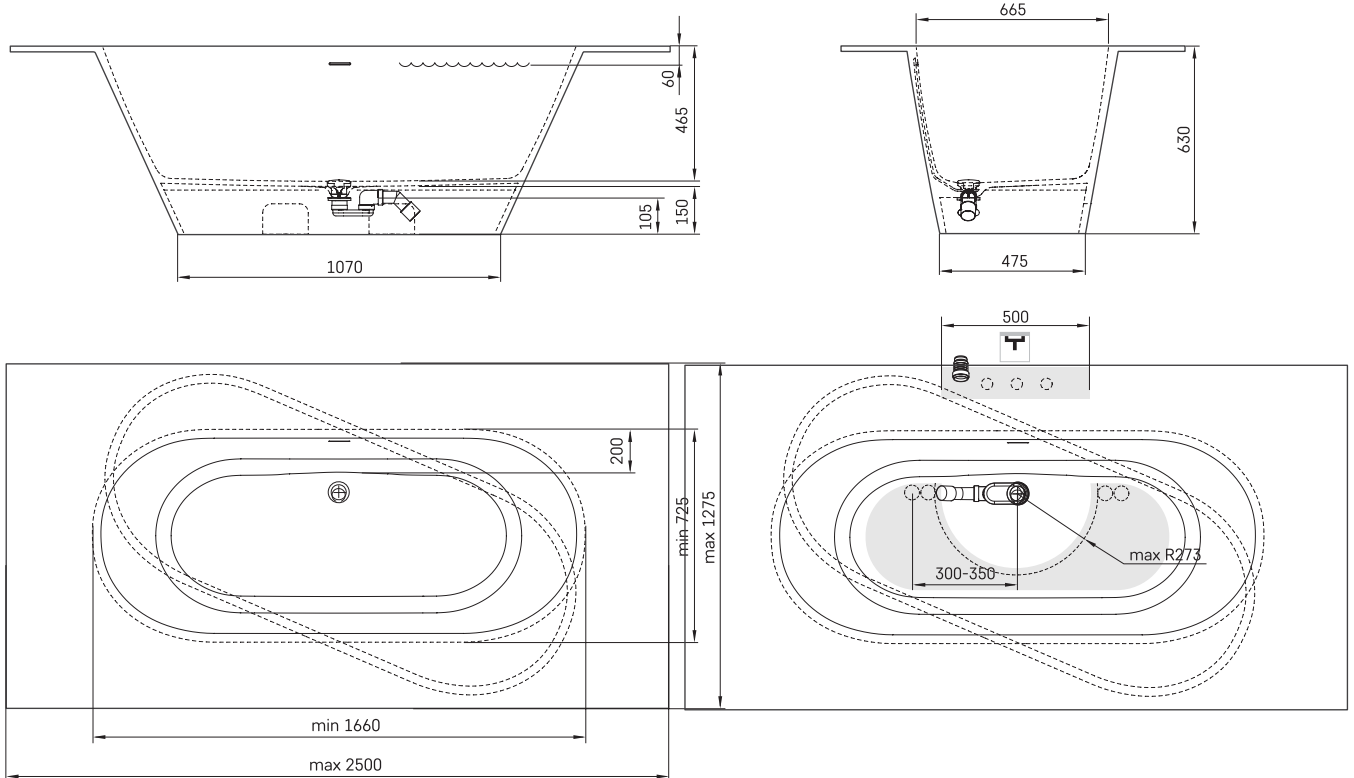

Deco Shape

ТЕХНИЧЕСКАЯ ИНФОРМАЦИЯ

Размер: 1660 x 725-1275 мм, h = 630 мм

Вес: 135 кг

Объем: 240 л

ТЕХНИЧЕСКИЕ ЧЕРТЕЖЫ

- LV Ieteicamā grīdas drenāžas zona
- LT kanalizācijas ievado montavimo grindyse zona
- EE Soovituslik põranda dreenaazi asukoht
- EN Suggested floor drainage area
- RU Рекомендуемое место расположения дренажа в полу
- UA Зона підключення каналізації, що рекомендується
- PL Sugerowany obszar дренаżu

- LV Pieļaujāmās garuma un platuma robežnovirzes: līdz 1m +/-5mm, virš 1m -5/+10mm
- LT Leistini gaminio dydžio nuokrypiai 1m yra +/-5 mm, virš 1 m -5/+10 mm
- EE Mõõtmete lubatud viga pikkuses ja laiuses on 1m puhul +/-5mm, üle 1m -5/+10mm
- EN The tolerated error of dimensions for 1m is +/-5mm, above 1 -5/+10mm
- RU Допустимые изменения границ длины и ширины до 1м +/-5мм более 1м -5/+10мм
- UA Можливі зміни довжини та ширини до 1м +/-5мм, більше 1м -5/+10мм
- PL Dopuszczalne tolerancje długości i szerokości wynoszą +/-5 mm dla wymiarów do 1 m i +/-10 mm dla wymiarów powyżej 1 m.