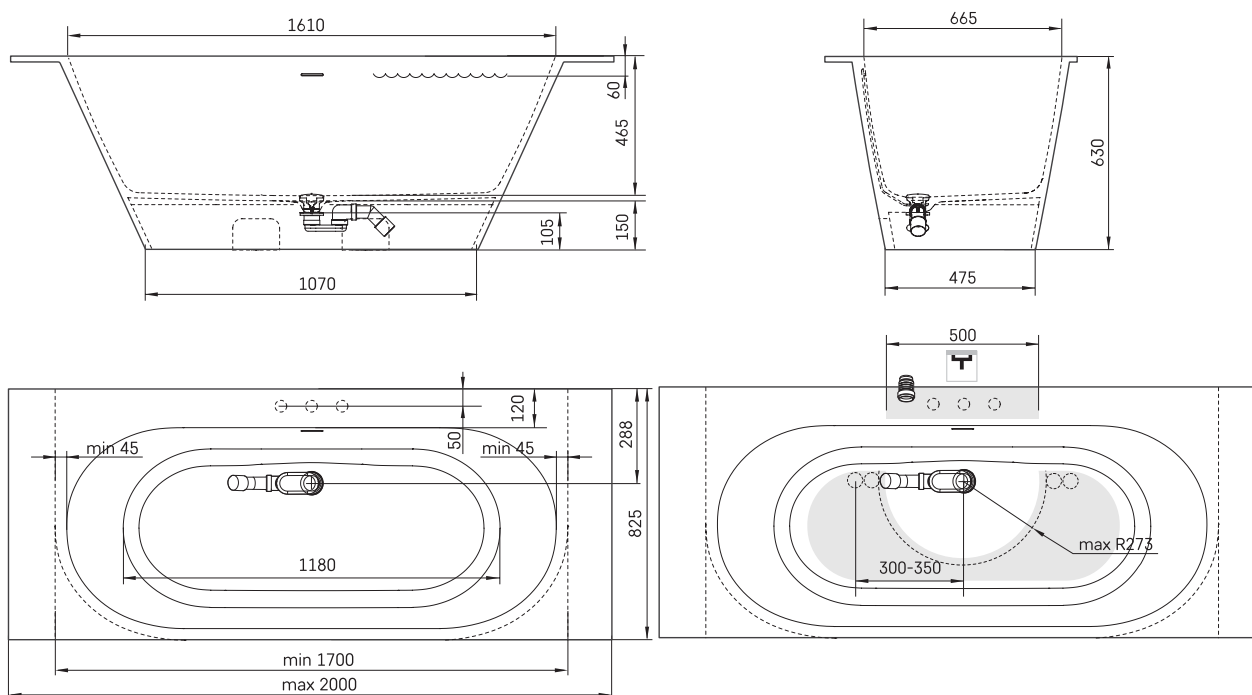

Deco Shape RE

ТЕХНИЧЕСКАЯ ИНФОРМАЦИЯ

Размер: 1700 x 825 мм, h = 630 мм

Вес: 110 кг

Объем: 240 л

ТЕХНИЧЕСКИЕ ЧЕРТЕЖЫ

- LV Ieteicamā grīdas drenāžas zona
- LT kanalizācijas įvado montavimo grindyse zona
- EE Soovitustik põranda dreenaazi asukoht
- EN Suggested floor drainage area
- RU Рекомендуемое место расположения дренажа в полу
- UA Зона підключення каналізації, що рекомендується
- PL Sugerowany obszar drenażu

- LV Pieļaujamās garuma un platuma robežnovirzes: līdz 1 m +/-5mm, virs 1 m -5/+10mm
- LT Leistini gaminio dydžio nuokrypiai 1 m yra +/-5 mm, virš 1 m -5/+10 mm
- EE Mõõtmete lubatud viga pikkuses ja laiuses on 1 m puhul +/-5mm, üle 1 m -5/+10mm
- EN The tolerated error of dimensions for 1m is +/-5mm, above 1 -5/+10mm
- RU Допустимые изменения границ длины и ширины до 1 м +/-5мм более 1 м -5/+10мм
- UA Можливі зміни довжини та ширини до 1 м +/-5мм, більше 1 м -5/+10мм
- PL Dopuszczalne tolerancje długości i szerokości wynoszą +/-5 mm dla wymiarów do 1 m i +5/-10 mm dla wymiarów powyżej 1 m.