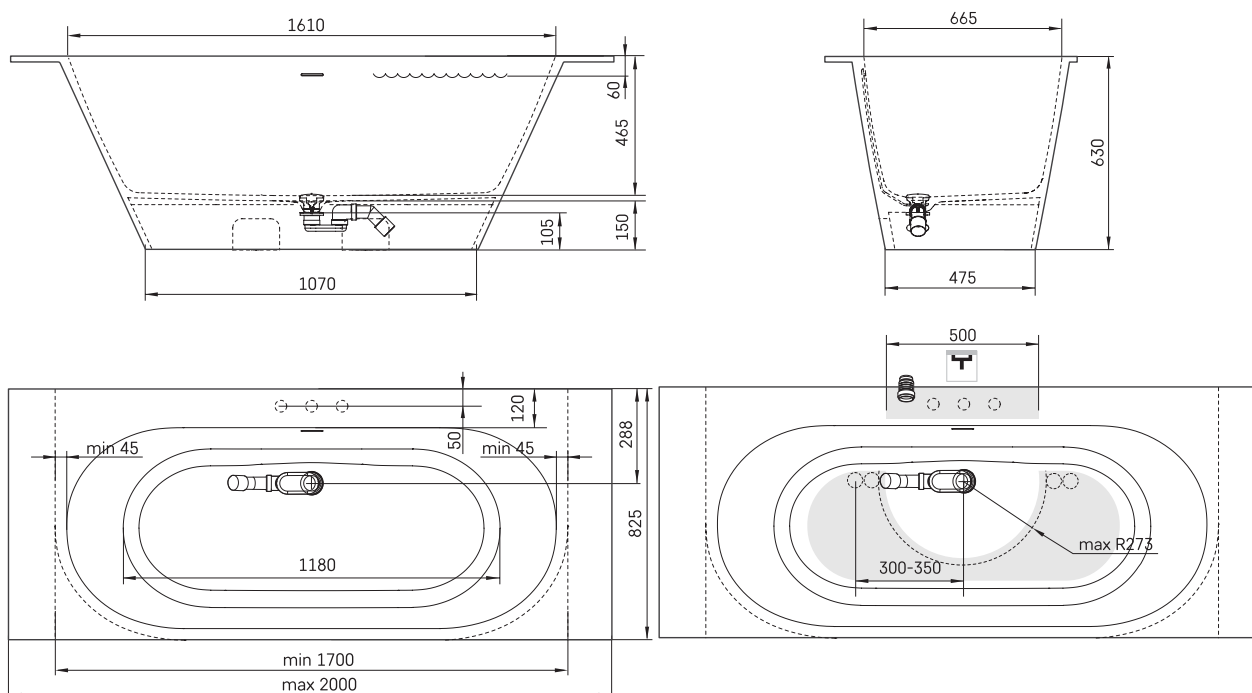

Deco Shape RE

ТЕХНИЧЕСКАЯ ИНФОРМАЦИЯ

Размер: 1700 x 825 мм, h = 630 мм

Вес: 110 кг

Объем: 240 л

ТЕХНИЧЕСКИЕ ЧЕРТЕЖЫ

- LV Ieteicamā grīdas drenāžas zona
- LT kanalizācijas įvado montavimo grindyse zona
- EE Soovitustik põranda dreenaazi asukoht
- EN Suggested floor drainage area
- RU Рекомендуемое место расположения дренажа в полу
- UA Зона підключення каналізації, що рекомендується
- PL Sugerowany obszar drenażu

- LV Pieļaujamās garuma un platuma robežnovirzes: līdz 1 m +/-5mm, virs 1 m -5/+10mm
- LT Leistini gaminio dydžio nuokrypiai 1 m yra +/-5 mm, virš 1 m -5/+10 mm
- EE Mõõtmete lubatud viga pikkuses ja laiuses on 1 m puhul +/-5mm, üle 1 m -5/+10mm
- EN The tolerated error of dimensions for 1 m is +/-5mm, above 1 -5/+10mm
- RU Допустимые изменения границ длины и ширины до 1 м +/-5мм более 1 м -5/+10мм
- UA Можливі зміни довжини та ширини до 1 м +/-5мм, більше 1 м -5/+10мм
- PL Dopuszczalne tolerancje długości i szerokości wynoszą +/-5 mm dla wymiarów do 1 m i +5/-10 mm dla wymiarów powyżej 1 m.