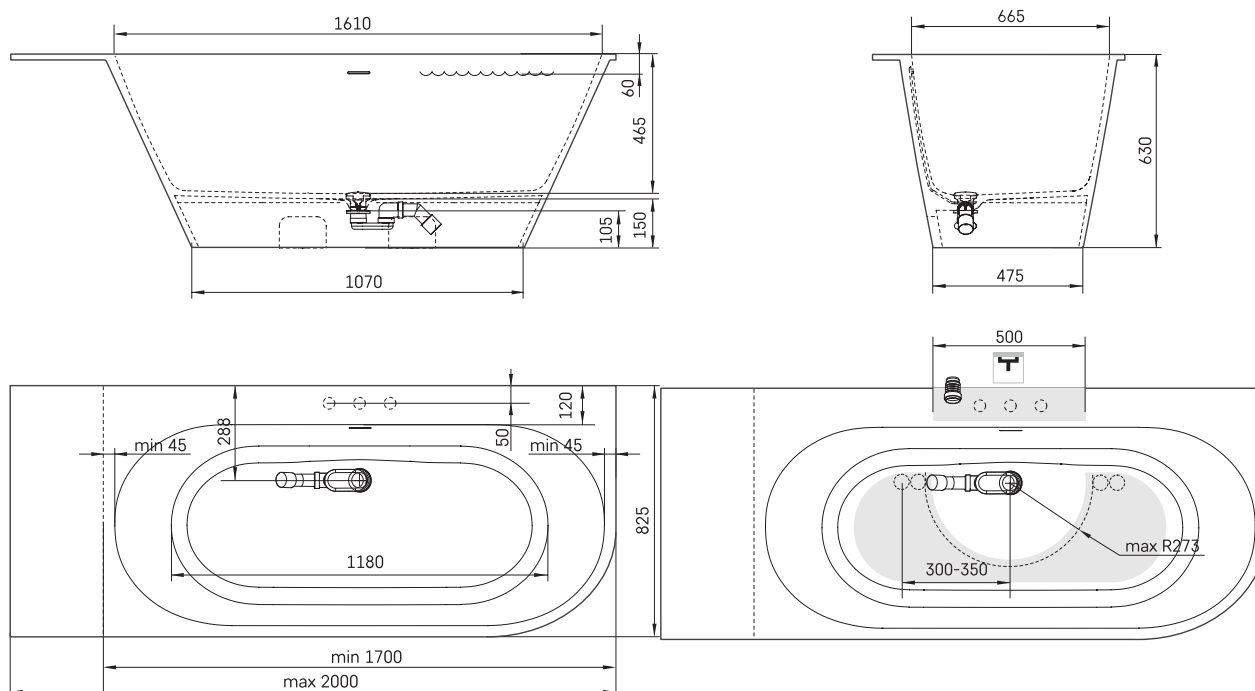

Deco Shape Re D

ТЕХНИЧЕСКАЯ ИНФОРМАЦИЯ

Размер: 1700 x 825 мм, h = 630 мм

Вес: 112 кг

Объем: 240 л

ТЕХНИЧЕСКИЕ ЧЕРТЕЖЫ

- LV Ieteicamā grīdas drenāžas zona
- LT kanalizācijas ievado montavimo grindyse zona
- EE Soovitustik põranda dreenaazi asukoht
- EN Suggested floor drainage area
- RU Рекомендуемое место расположения дренажа в полу
- UA Зона підключення каналізації, що рекомендується
- PL Sugerowany obszar дренаżu

- LV Pieļaujamās garuma un platuma robežnovirzes: līdz 1 m +/-5mm, virs 1 m -5/+10mm
- LT Leistini gaminio dydžio nuokrypiai 1m yra +/-5 mm, virš 1 m -5/+10 mm
- EE Mõõtmete lubatud viga pikkuses ja laiuses on 1m puhul +/-5mm, üle 1m -5/+10mm
- EN The tolerated error of dimensions for 1m is +/-5mm, above 1 -5/+10mm
- RU Допустимые изменения границ длины и ширины до 1м +/-5мм более 1м -5/+10мм
- UA Можливі зміни довжини та ширини до 1м +/-5мм, більше 1м -5/+10мм
- PL Dopuszczalne tolerancje długości i szerokości wynoszą +/-5 mm dla wymiarów do 1 m i +5/-10 mm dla wymiarów powyżej 1 m.