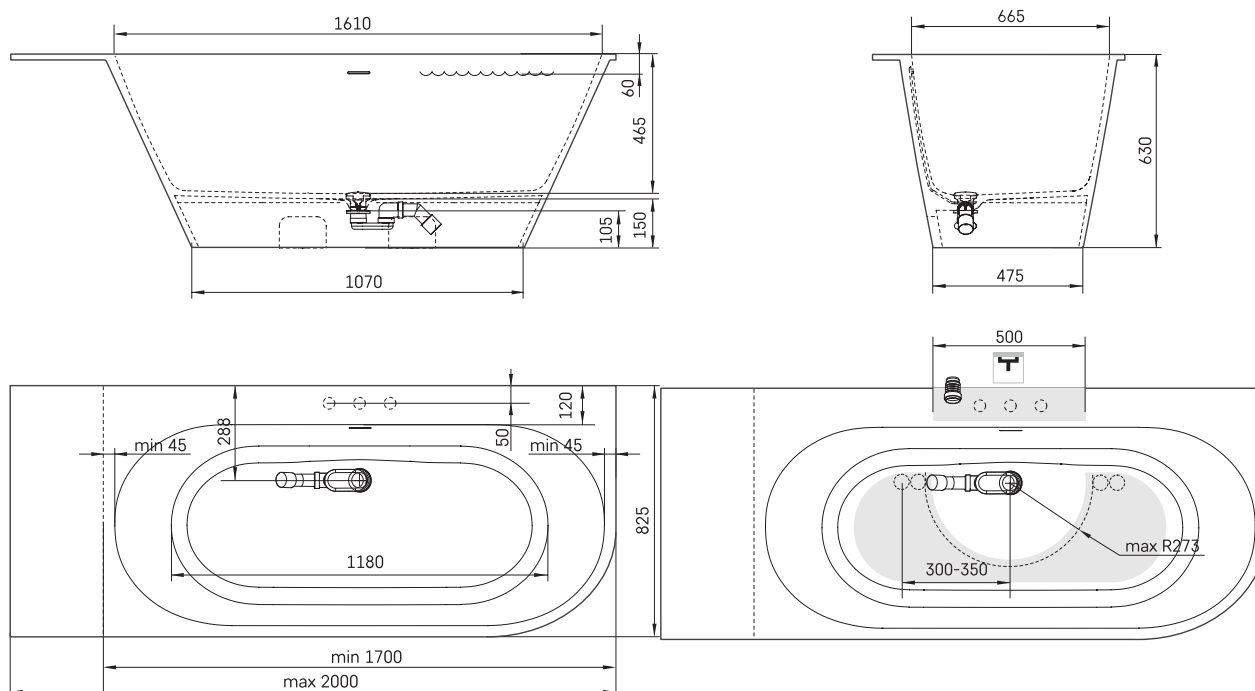

Deco Shape Re D

ТЕХНИЧЕСКАЯ ИНФОРМАЦИЯ

Размер: 1700 x 825 мм, h = 630 мм

Вес: 112 кг

Объем: 240 л

ТЕХНИЧЕСКИЕ ЧЕРТЕЖЫ

- LV Ieteicamā grīdas drenāžas zona
- LT kanalizācijas ievado montavimo grindyse zona
- EE Soovitustik põranda dreenaazi asukoht
- EN Suggested floor drainage area
- RU Рекомендуемое место расположения дренажа в полу
- UA Зона підключення каналізації, що рекомендується
- PL Sugerowany obszar дренаżu

- LV Pieļaujams garuma un platuma robežnovirzes: līdz 1 m +/-5mm, virs 1 m -5/+10mm
- LT Leistini gaminio dydžio nuokrypiai 1m yra +/-5 mm, virš 1 m -5/+10 mm
- EE Mõõtmete lubatud viga pikkuses ja laiuses on 1m puhul +/-5mm, üle 1m -5/+10mm
- EN The tolerated error of dimensions for 1m is +/-5mm, above 1 -5/+10mm
- RU Допустимые изменения границ длины и ширины до 1 м +/-5мм более 1 м -5/+10мм
- UA Можливі зміни довжини та ширини до 1 м +/-5мм, більше 1 м -5/+10мм
- PL Dopuszczalne tolerancje długości i szerokości wynoszą +/-5 mm dla wymiarów do 1 m i +5/-10 mm dla wymiarów powyżej 1 m.