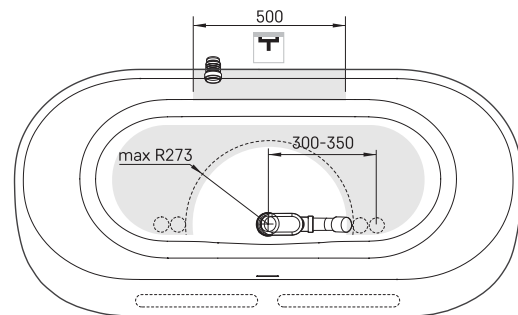

Deco Rim

ТЕХНИЧЕСКАЯ ИНФОРМАЦИЯ

Размер: 1660 x 810 мм, h = 630 мм

Вес: 125 кг

Объем: 240 л

ТЕХНИЧЕСКИЕ ЧЕРТЕЖЫ

- LV Ieteicamā grīdas drenāžas zona
- LT kanalizācijas ievado montavimo grindyse zona
- EE Soovitustlik põranda dreenaazi asukoht
- EN Suggested floor drainage area
- RU Рекомендуемое место расположения дренажа в полу
- UA Зона підключення каналізації, що рекомендується
- PL Sugerowany obszar drenażu

- LV Pieļaujams garuma un platuma robežnovirzes: līdz 1 m +/-5mm, virs 1 m -5/+10mm
- LT Leistini gaminio dydžio nuokrypiai 1m yra +/-5 mm, virš 1 m -5/+10 mm
- EE Mõõtmete lubatud viga pikkuses ja laiuses on 1m puhul +/-5mm, üle 1m -5/+10mm
- EN The tolerated error of dimensions for 1m is +/-5mm, above 1 -5/+10mm
- RU Допустимые изменения границ длины и ширины до 1м +/-5мм более 1м -5/+10мм
- UA Можливі зміни довжини та ширини до 1м +/-5мм, більше 1м -5/+10мм
- PL Dopuszczalne tolerancje długości i szerokości wynoszą +/-5 mm dla wymiarów do 1 m i +/-10 mm dla wymiarów powyżej 1 m.