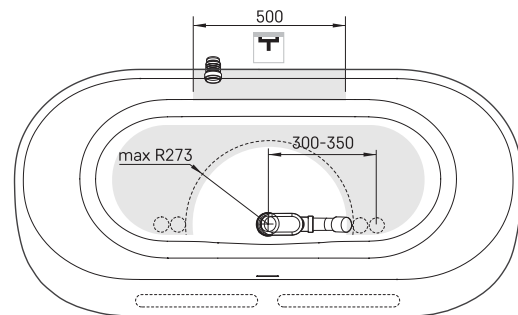

Deco Rim

ТЕХНИЧЕСКАЯ ИНФОРМАЦИЯ

Размер: 1660 x 810 мм, h = 630 мм

Вес: 125 кг

Объем: 240 л

ТЕХНИЧЕСКИЕ ЧЕРТЕЖЫ

- LV Ieteicamā grīdas drenāžas zona
- LT kanalizācijas ievado montavimo grindyse zona
- EE Soovitustlik põranda dreenaazi asukoht
- EN Suggested floor drainage area
- RU Рекомендуемое место расположения дренажа в полу
- UA Зона підключення каналізації, що рекомендується
- PL Sugerowany obszar дренаżu

- LV Pieļaujams garuma un platuma robežnovirzes: līdz 1 m +/-5mm, virš 1 m -5/+10mm
- LT Leistini gaminio dydžio nuokrypiai 1m yra +/-5 mm, virš 1 m -5/+10 mm
- EE Mõõtmete lubatud viga pikkuses ja laiuses on 1m puhul +/-5mm, üle 1m -5/+10mm
- EN The tolerated error of dimensions for 1m is +/-5mm, above 1 -5/+10mm
- RU Допустимые изменения границ длины и ширины до 1м +/-5мм более 1м -5/+10мм
- UA Можливі зміни довжини та ширини до 1м +/-5мм, більше 1м -5/+10мм
- PL Dopuszczalne tolerancje długości i szerokości wynoszą +/-5 mm dla wymiarów do 1 m i +/-10 mm dla wymiarów powyżej 1 m.