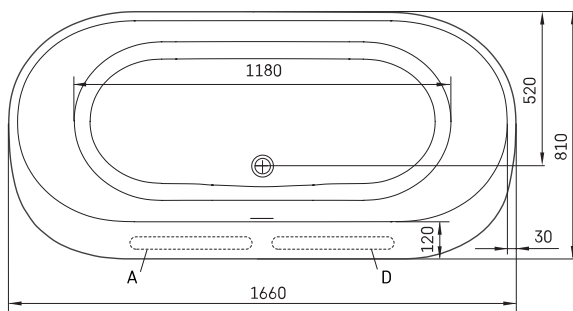

Deco Rim

ТЕХНИЧЕСКАЯ ИНФОРМАЦИЯ

Размер: 1660 x 810 мм, h = 630 мм

Вес: 125 кг

Объем: 240 л

ТЕХНИЧЕСКИЕ ЧЕРТЕЖЫ

- LV Ieteicamā grīdas drenāžas zona
- LT kanalizācijas ievado montavimo grindyse zona
- EE Soovitustlik põranda dreenaazi asukoht
- EN Suggested floor drainage area
- RU Рекомендуемое место расположения дренажа в полу
- UA Зона підключення каналізації, що рекомендується
- PL Sugerowany obszar дренаżu

- LV Pieļaujams garuma un platuma robežnovirzes: līdz 1 m +/-5mm, virš 1 m -5/+10mm
- LT Leistini gaminio dydžio nuokrypiai 1m yra +/-5 mm, virš 1 m -5/+10 mm
- EE Mõõtmete lubatud viga pikkuses ja laiuses on 1m puhul +/-5mm, üle 1m -5/+10mm
- EN The tolerated error of dimensions for 1m is +/-5mm, above 1 -5/+10mm
- RU Допустимые изменения границ длины и ширины до 1м +/-5мм более 1м -5/+10мм
- UA Можливі зміни довжини та ширини до 1м +/-5мм, більше 1м -5/+10мм
- PL Dopuszczalne tolerancje długości i szerokości wynoszą +/-5 mm dla wymiarów do 1 m i +/-10 mm dla wymiarów powyżej 1 m.