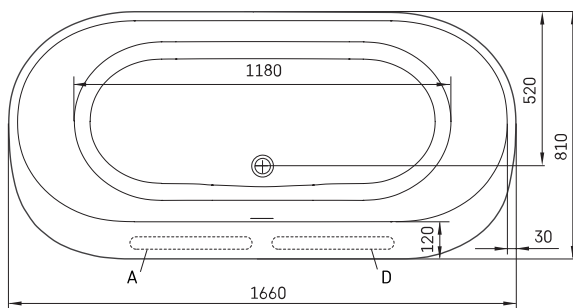

Deco Rim

ТЕХНИЧЕСКАЯ ИНФОРМАЦИЯ

Размер: 1660 x 810 мм, h = 630 мм

Вес: 125 кг

Объем: 240 л

ТЕХНИЧЕСКИЕ ЧЕРТЕЖЫ

- LV Ieteicamā grīdas drenāžas zona
- LT kanalizācijas ievado montavimo grindyse zona
- EE Soovitustlik põranda dreenaazi asukoht
- EN Suggested floor drainage area
- RU Рекомендуемое место расположения дренажа в полу
- UA Зона підключення каналізації, що рекомендується
- PL Sugerowany obszar drenażu

- LV Pieļaujams garuma un platuma robežnovirzes: līdz 1 m +/-5mm, virs 1 m -5/+10mm
- LT Leistini gaminio dydžio nuokrypiai 1m yra +/-5 mm, virš 1 m -5/+10 mm
- EE Mõõtmete lubatud viga pikkuses ja laiuses on 1m puhul +/-5mm, üle 1m -5/+10mm
- EN The tolerated error of dimensions for 1m is +/-5mm, above 1 -5/+10mm
- RU Допустимые изменения границ длины и ширины до 1м +/-5мм более 1м -5/+10мм
- UA Можливі зміни довжини та ширини до 1м +/-5мм, більше 1м -5/+10мм
- PL Dopuszczalne tolerancje długości i szerokości wynoszą +/-5 mm dla wymiarów do 1 m i +/-10 mm dla wymiarów powyżej 1 m.