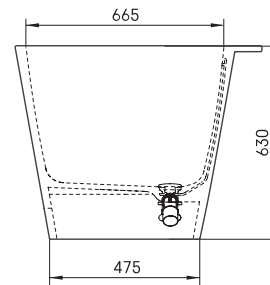

Deco Rim

ТЕХНИЧЕСКАЯ ИНФОРМАЦИЯ

Размер: 1660 x 810 мм, h = 630 мм

Вес: 125 кг

Объем: 240 л

ТЕХНИЧЕСКИЕ ЧЕРТЕЖЫ

- LV Ieteicamā grīdas drenāžas zona
- LT kanalizācijas ievado montavimo grindyse zona
- EE Soovitustlik põranda dreenaazi asukoht
- EN Suggested floor drainage area
- RU Рекомендуемое место расположения дренажа в полу
- UA Зона підключення каналізації, що рекомендується
- PL Sugerowany obszar drenażu

- LV Pieļaujams garuma un platuma robežnovirzes: līdz 1 m +/-5mm, virs 1 m -5/+10mm
- LT Leistini gaminio dydžio nuokrypiai 1m yra +/-5 mm, virš 1 m -5/+10 mm
- EE Mõõtmete lubatud viga pikkuses ja laiuses on 1m puhul +/-5mm, üle 1m -5/+10mm
- EN The tolerated error of dimensions for 1m is +/-5mm, above 1 -5/+10mm
- RU Допустимые изменения границ длины и ширины до 1м +/-5мм более 1м -5/+10мм
- UA Можливі зміни довжини та ширини до 1м +/-5мм, більше 1м -5/+10мм
- PL Dopuszczalne tolerancje długości i szerokości wynoszą +/-5 mm dla wymiarów do 1 m i +/-10 mm dla wymiarów powyżej 1 m.