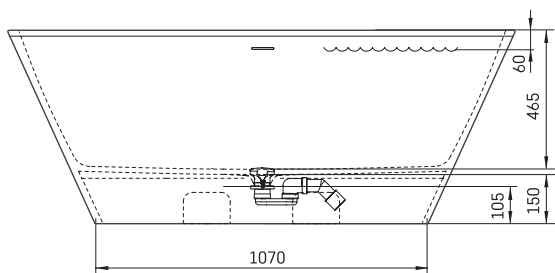

Deco Rim

ТЕХНИЧЕСКАЯ ИНФОРМАЦИЯ

Размер: 1660 x 810 мм, h = 630 мм

Вес: 125 кг

Объем: 240 л

ТЕХНИЧЕСКИЕ ЧЕРТЕЖЫ

- LV Ieteicamā grīdas drenāžas zona
- LT kanalizācijas ievado montavimo grindyse zona
- EE Soovitustlik põranda dreenaazi asukoht
- EN Suggested floor drainage area
- RU Рекомендуемое место расположения дренажа в полу
- UA Зона підключення каналізації, що рекомендується
- PL Sugerowany obszar дренаżu

- LV Pieļaujams garuma un platuma robežnovirzes: līdz 1 m +/-5mm, virš 1 m -5/+10mm
- LT Leistini gaminio dydžio nuokrypiai 1m yra +/-5 mm, virš 1 m -5/+10 mm
- EE Mõõtmete lubatud viga pikkuses ja laiuses on 1m puhul +/-5mm, üle 1m -5/+10mm
- EN The tolerated error of dimensions for 1m is +/-5mm, above 1 -5/+10mm
- RU Допустимые изменения границ длины и ширины до 1м +/-5мм более 1м -5/+10мм
- UA Можливі зміни довжини та ширини до 1м +/-5мм, більше 1м -5/+10мм
- PL Dopuszczalne tolerancje długości i szerokości wynoszą +/-5 mm dla wymiarów do 1 m i +/-10 mm dla wymiarów powyżej 1 m.