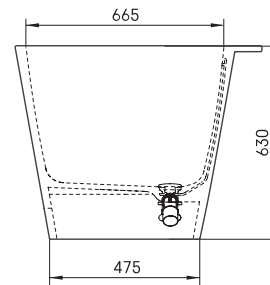

Deco Rim

ТЕХНИЧЕСКАЯ ИНФОРМАЦИЯ

Размер: 1660 x 810 мм, h = 630 мм

Вес: 125 кг

Объем: 240 л

ТЕХНИЧЕСКИЕ ЧЕРТЕЖЫ

- LV Ieteicamā grīdas drenāžas zona
- LT kanalizācijas ievado montavimo grindyse zona
- EE Soovitustlik põranda dreenaazi asukoht
- EN Suggested floor drainage area
- RU Рекомендуемое место расположения дренажа в полу
- UA Зона підключення каналізації, що рекомендується
- PL Sugerowany obszar дренаżu

- LV Pieļaujams garuma un platuma robežnovirzes: līdz 1 m +/-5mm, virš 1 m -5/+10mm
- LT Leistini gaminio dydžio nuokrypiai 1m yra +/-5 mm, virš 1 m -5/+10 mm
- EE Mõõtmete lubatud viga pikkuses ja laiuses on 1m puhul +/-5mm, üle 1m -5/+10mm
- EN The tolerated error of dimensions for 1m is +/-5mm, above 1 -5/+10mm
- RU Допустимые изменения границ длины и ширины до 1м +/-5мм более 1м -5/+10мм
- UA Можливі зміни довжини та ширини до 1м +/-5мм, більше 1м -5/+10мм
- PL Dopuszczalne tolerancje długości i szerokości wynoszą +/-5 mm dla wymiarów do 1 m i +/-10 mm dla wymiarów powyżej 1 m.