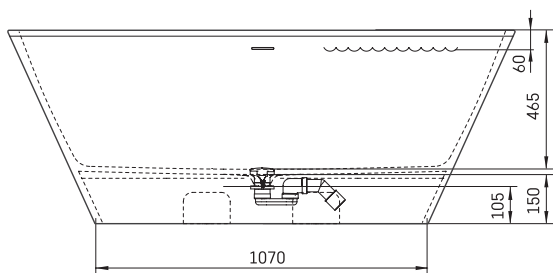

Deco Rim

ТЕХНИЧЕСКАЯ ИНФОРМАЦИЯ

Размер: 1660 x 810 мм, h = 630 мм

Вес: 125 кг

Объем: 240 л

ТЕХНИЧЕСКИЕ ЧЕРТЕЖЫ

- LV Ieteicamā grīdas drenāžas zona
- LT kanalizācijas ievado montavimo grindyse zona
- EE Soovitustlik põranda dreenaazi asukoht
- EN Suggested floor drainage area
- RU Рекомендуемое место расположения дренажа в полу
- UA Зона підключення каналізації, що рекомендується
- PL Sugerowany obszar drenażu

- LV Pieļaujams garuma un platuma robežnovirzes: līdz 1 m +/-5mm, virs 1 m -5/+10mm
- LT Leistini gaminio dydžio nuokrypiai 1m yra +/-5 mm, virš 1 m -5/+10 mm
- EE Mõõtmete lubatud viga pikkuses ja laiuses on 1m puhul +/-5mm, üle 1m -5/+10mm
- EN The tolerated error of dimensions for 1m is +/-5mm, above 1 -5/+10mm
- RU Допустимые изменения границ длины и ширины до 1м +/-5мм более 1м -5/+10мм
- UA Можливі зміни довжини та ширини до 1м +/-5мм, більше 1м -5/+10мм
- PL Dopuszczalne tolerancje długości i szerokości wynoszą +/-5 mm dla wymiarów do 1 m i +/-10 mm dla wymiarów powyżej 1 m.