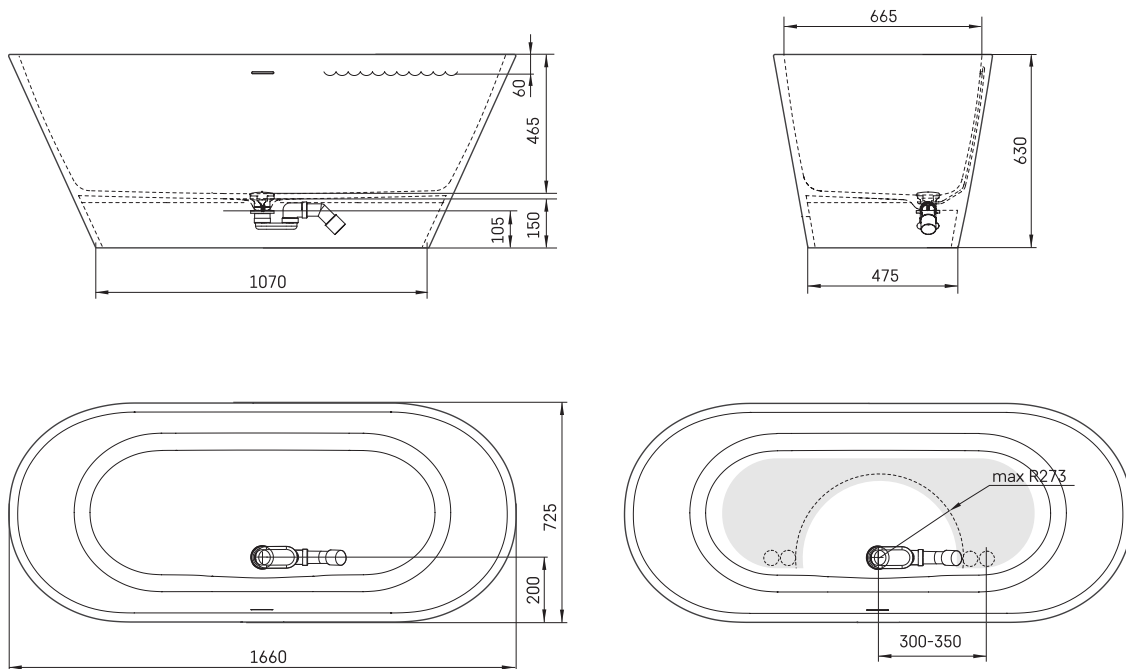

Deco Nudo

ТЕХНИЧЕСКАЯ ИНФОРМАЦИЯ

Размер: 1660 x 725 мм, h = 630 мм

Вес: 112 кг

Объем: 240 л

ТЕХНИЧЕСКИЕ ЧЕРТЕЖЫ

LV Ieteicamā grīdas drenāžas zona
 LT kanalizācijas ievado montavimo grindyse zona
 EE Soovitustik põranda dreenaazi asukoht
 EN Suggested floor drainage area
 RU Рекомендуемое место расположения дренажа в полу
 UA Зона підключення каналізації, що рекомендується
 PL Sugerowany obszar дренаżu

LV Pieļaujams garuma un platuma robežnovirzes: līdz 1 m +/-5mm, virs 1 m -5/+10mm
 LT Leistini gaminio dydžio nuokrypiai 1m yra +/-5 mm, virš 1 m -5/+10 mm
 EE Mõõtmete lubatud viga pikkuses ja laiuses on 1m puhul +/-5mm, üle 1m -5/+10mm
 EN The tolerated error of dimensions for 1m is +/-5mm, above 1 -5/+10mm
 RU Допустимые изменения границ длины и ширины до 1м +/-5мм более 1м -5/+10мм
 UA Можливі зміни довжини та ширини до 1м +/-5мм, більше 1м -5/+10мм
 PL Dopuszczalne tolerancje długości i szerokości wynoszą +/-5 mm dla wymiarów do 1 m i +5/-10 mm dla wymiarów powyżej 1 m.