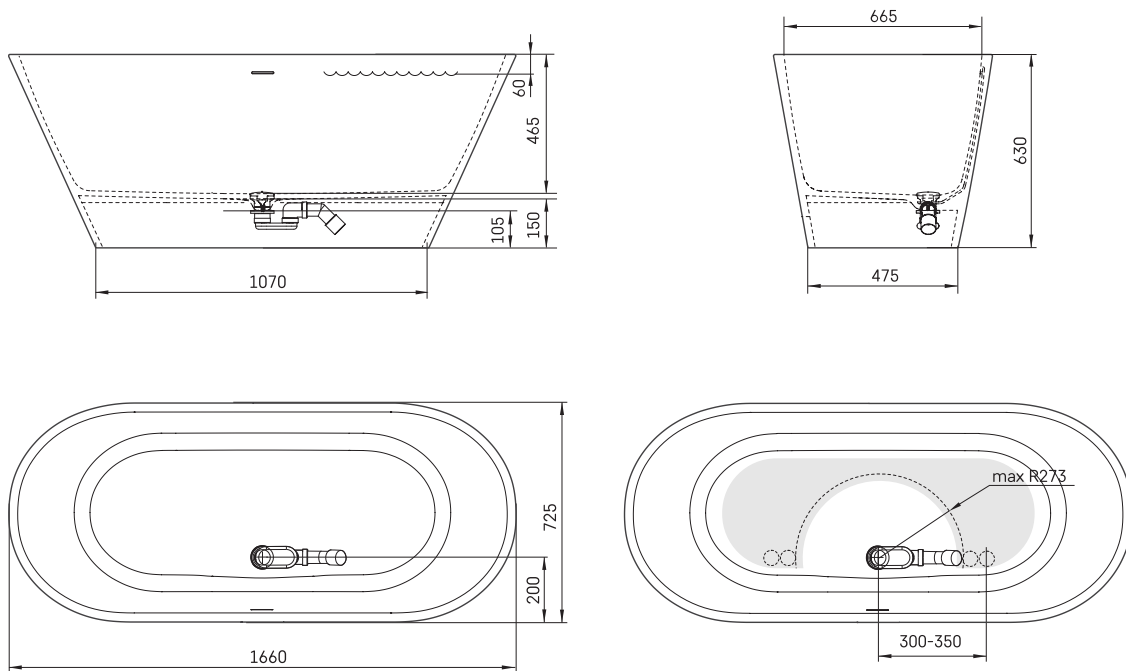

## ТЕХНИЧЕСКАЯ ИНФОРМАЦИЯ

Размер: 1660 x 725 мм, h = 630 мм

Вес: 112 кг

Объем: 240 л

## ТЕХНИЧЕСКИЕ ЧЕРТЕЖЫ

LV Ieteicamā grīdas drenāžas zona  
LT kanalizācijas ievado montavimo grindyse zona  
EE Soovitustlik põranda dreneaazi asukoht  
EN Suggested floor drainage area  
RU Рекомендуемое место расположения дренажа в полу  
UA Зона підключення каналізації, що рекомендується  
PL Sugerowany obszar дренаżu

LV Pieļaujams garuma un platuma robežnovirzes: līdz 1 m +/-5mm, virs 1 m -5/+10mm  
LT Leistini gaminio dydžio nuokrypiai 1m yra +/-5 mm, virš 1 m -5/+10 mm  
EE Mõõtmete lubatud viga pikkuses ja laiuses on 1m puhul +/-5mm, üle 1m -5/+10mm  
EN The tolerated error of dimensions for 1m is +/-5mm, above 1 -5/+10mm  
RU Допустимые изменения границ длины и ширины до 1м +/-5мм более 1м -5/+10мм  
UA Можливі зміни довжини та ширини до 1м +/-5мм, більше 1м -5/+10мм  
PL Dopuszczalne tolerancje długości i szerokości wynoszą +/-5 mm dla wymiarów do 1 m i +5/-10 mm dla wymiarów powyżej 1 m.