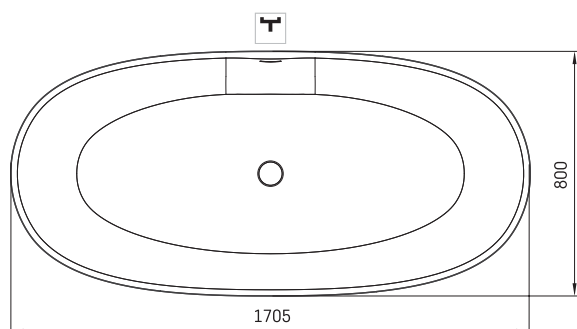

Bella

ТЕХНИЧЕСКАЯ ИНФОРМАЦИЯ

Размер: 1705 x 800 мм, h = 550 мм

Вес: 110 кг

Объем: 312 л

ТЕХНИЧЕСКИЕ ЧЕРТЕЖЫ

- LV Ieteicamā grīdas drenāžas zona
- LT kanalizācijas ievado montavimo grindyse zona
- EE Soovitustlik põranda dreenaazi asukoht
- EN Suggested floor drainage area
- RU Рекомендуемое место расположения дренажа в полу
- UA Зона підключення каналізації, що рекомендується
- PL Sugerowany obszar drenażu

- LV Pieļaujams garuma un platuma robežnovirzes: līdz 1 m +/-5mm, virs 1 m -5/+10mm
- LT Leistini gaminio dydžio nuokrypiai 1m yra +/-5 mm, virš 1 m -5/+10 mm
- EE Mõõtmete lubatud viga pikkuses ja laiuses on 1m puhul +/-5mm, üle 1m -5/+10mm
- EN The tolerated error of dimensions for 1m is +/-5mm, above 1 -5/+10mm
- RU Допустимые изменения границ длины и ширины до 1м +/-5мм более 1м -5/+10мм
- UA Можливі зміни довжини та ширини до 1м +/-5мм, більше 1м -5/+10мм
- PL Dopuszczalne tolerancje długości i szerokości wynoszą +/-5 mm dla wymiarów do 1 m i +5/-10 mm dla wymiarów powyżej 1 m.