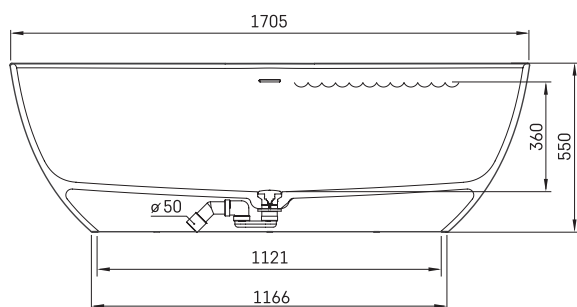

Bella

ТЕХНИЧЕСКАЯ ИНФОРМАЦИЯ

Размер: 1705 x 800 мм, h = 550 мм

Вес: 110 кг

Объем: 312 л

ТЕХНИЧЕСКИЕ ЧЕРТЕЖЫ

- LV Ieteicamā grīdas drenāžas zona
- LT kanalizācijas ievado montavimo grindyse zona
- EE Soovitustlik põranda dreenaazi asukoht
- EN Suggested floor drainage area
- RU Рекомендуемое место расположения дренажа в полу
- UA Зона підключення каналізації, що рекомендується
- PL Sugerowany obszar drenażu

- LV Pieļaujams garuma un platuma robežnovirzes: līdz 1 m +/-5mm, virs 1 m -5/+10mm
- LT Leistini gaminio dydžio nuokrypiai 1m yra +/-5 mm, virš 1 m -5/+10 mm
- EE Mõõtmete lubatud viga pikkuses ja laiuses on 1m puhul +/-5mm, üle 1m -5/+10mm
- EN The tolerated error of dimensions for 1m is +/-5mm, above 1 -5/+10mm
- RU Допустимые изменения границ длины и ширины до 1м +/-5мм более 1м -5/+10мм
- UA Можливі зміни довжини та ширини до 1м +/-5мм, більше 1м -5/+10мм
- PL Dopuszczalne tolerancje długości i szerokości wynoszą +/-5 mm dla wymiarów do 1 m i +5/-10 mm dla wymiarów powyżej 1 m.