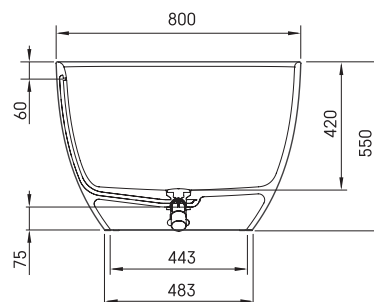

Bella

ТЕХНИЧЕСКАЯ ИНФОРМАЦИЯ

Размер: 1705 x 800 мм, h = 550 мм

Вес: 110 кг

Объем: 312 л

ТЕХНИЧЕСКИЕ ЧЕРТЕЖЫ

- LV Ieteicamā grīdas drenāžas zona
- LT kanalizācijas ievado montavimo grindyse zona
- EE Soovitustlik põranda dreenaazi asukoht
- EN Suggested floor drainage area
- RU Рекомендуемое место расположения дренажа в полу
- UA Зона підключення каналізації, що рекомендується
- PL Sugerowany obszar drenażu

- LV Pieļaujams garuma un platuma robežnovirzes: līdz 1 m +/-5mm, virs 1 m -5/+10mm
- LT Leistini gaminio dydžio nuokrypiai 1m yra +/-5 mm, virš 1 m -5/+10 mm
- EE Mõõtmete lubatud viga pikkuses ja laiuses on 1m puhul +/-5mm, üle 1m -5/+10mm
- EN The tolerated error of dimensions for 1m is +/-5mm, above 1 -5/+10mm
- RU Допустимые изменения границ длины и ширины до 1м +/-5мм более 1м -5/+10мм
- UA Можливі зміни довжини та ширини до 1м +/-5мм, більше 1м -5/+10мм
- PL Dopuszczalne tolerancje długości i szerokości wynoszą +/-5 mm dla wymiarów do 1 m i +5/-10 mm dla wymiarów powyżej 1 m.