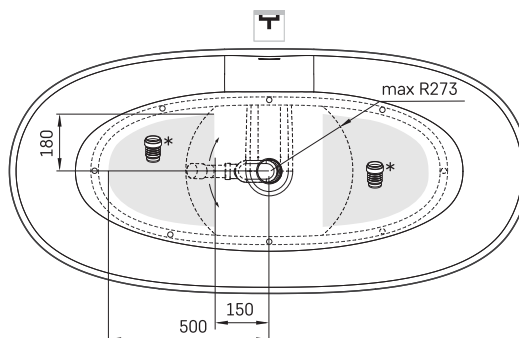

Bella

ТЕХНИЧЕСКАЯ ИНФОРМАЦИЯ

Размер: 1705 x 800 мм, h = 550 мм

Вес: 110 кг

Объем: 312 л

ТЕХНИЧЕСКИЕ ЧЕРТЕЖЫ

- LV Ieteicamā grīdas drenāžas zona
- LT kanalizācijas ievado montavimo grindyse zona
- EE Soovitustlik põranda dreenaazi asukoht
- EN Suggested floor drainage area
- RU Рекомендуемое место расположения дренажа в полу
- UA Зона підключення каналізації, що рекомендується
- PL Sugerowany obszar drenażu

- LV Pieļaujams garuma un platuma robežnovirzes: līdz 1 m +/-5mm, virs 1 m -5/+10mm
- LT Leistini gaminio dydžio nuokrypiai 1m yra +/-5 mm, virš 1 m -5/+10 mm
- EE Mõõtmete lubatud viga pikkuses ja laiuses on 1m puhul +/-5mm, üle 1m -5/+10mm
- EN The tolerated error of dimensions for 1m is +/-5mm, above 1 -5/+10mm
- RU Допустимые изменения границ длины и ширины до 1м +/-5мм более 1м -5/+10мм
- UA Можливі зміни довжини та ширини до 1м +/-5мм, більше 1м -5/+10мм
- PL Dopuszczalne tolerancje długości i szerokości wynoszą +/-5 mm dla wymiarów do 1 m i +5/-10 mm dla wymiarów powyżej 1 m.