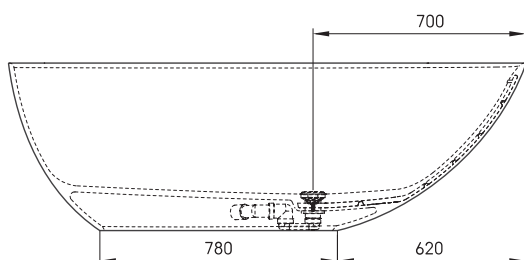

Bella Ovo

ТЕХНИЧЕСКАЯ ИНФОРМАЦИЯ

Размер: 1700 x 800 мм, h = 550 мм

Вес: 93 кг

Объем: 275 л

ТЕХНИЧЕСКИЕ ЧЕРТЕЖЫ

- LV Ieteicamā grīdas drenāžas zona
- LT kanalizācijas ievada montavimo grindyse zona
- EE Soovitustlik põranda dreenaazi asukoht
- EN Suggested floor drainage area
- RU Рекомендуемое место расположения дренажа в полу
- UA Зона підключення каналізації, що рекомендується
- PL Sugerowany obszar дренаżu

- LV Pieļaujamās garuma un platuma robežnovirzes: līdz 1 m +/-5mm, virs 1 m -5/+10mm
- LT Leistini gaminio dydžio nuokrypiai 1m yra +/-5 mm, virš 1 m -5/+10 mm
- EE Mõõtmete lubatud viga pikkuses ja laiuses on 1m puhul +/-5mm, üle 1m -5/+10mm
- EN The tolerated error of dimensions for 1m is +/-5mm, above 1 -5/+10mm
- RU Допустимые изменения границ длины и ширины до 1м +/-5мм более 1м -5/+10мм
- UA Можливі зміни довжини та ширини до 1 м +/-5 мм, більше 1 м -5/+10 мм
- PL Dopuszczalne tolerancje długości i szerokości wynoszą +/-5 mm dla wymiarów do 1 m i +5/-10 mm dla wymiarów powyżej 1 m.