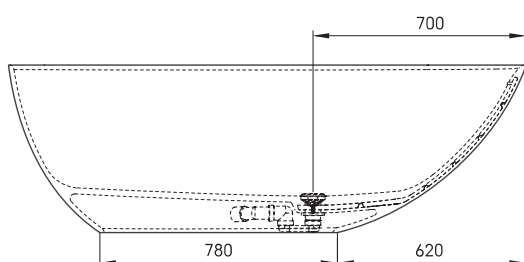

ТЕХНИЧЕСКИЕ ЧЕРТЕЖЫ

- LV Ieteicamā grīdas drenāžas zona
- LT kanalizācijas ievada montavimo grindyse zona
- EE Soovitustik põranda dreenaazi asukoht
- EN Suggested floor drainage area
- RU Рекомендуемое место расположения дренажа в полу
- UA Зона підключення каналізації, що рекомендується
- PL Sugerowany obszar дренаżu

- LV Pieļaujams garuma un platuma robežnovirzes: līdz 1 m +/-5mm, virs 1 m -5/+10mm
- LT Leistini gaminio dydžio nuokrypiai 1m yra +/-5 mm, virš 1 m -5/+10 mm
- EE Mõõtmete lubatud viga pikkuses ja laiuses on 1m puhul +/-5mm, üle 1m -5/+10mm
- EN The tolerated error of dimensions for 1m is +/-5mm, above 1 -5/+10mm
- RU Допустимые изменения границ длины и ширины до 1м +/-5мм более 1м -5/+10мм
- UA Можливі зміни довжини та ширини до 1 м +/-5 мм, більше 1 м -5/+10 мм
- PL Dopuszczalne tolerancje długości i szerokości wynoszą +/-5 mm dla wymiarów do 1 m i +5/-10 mm dla wymiarów powyżej 1 m.