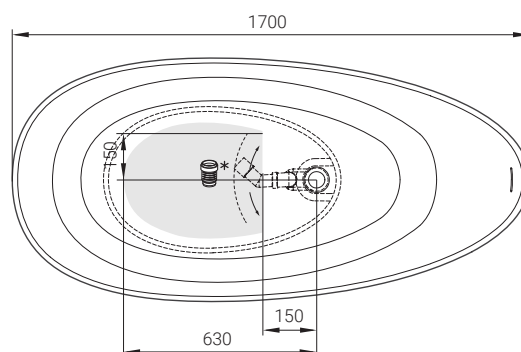

ТЕХНИЧЕСКИЕ ЧЕРТЕЖЫ

- LV Ieteicamā grīdas drenāžas zona
- LT kanalizācijas ievada montavimo grindyse zona
- EE Soovitustik põranda dreenaazi asukoht
- EN Suggested floor drainage area
- RU Рекомендуемое место расположения дренажа в полу
- UA Зона підключення каналізації, що рекомендується
- PL Sugerowany obszar дренаżu

- LV Pieļaujams garuma un platuma robežnovirzes: līdz 1 m +/-5mm, virs 1 m -5/+10mm
- LT Leistini gaminio dydžio nuokrypiai 1m yra +/-5 mm, virš 1 m -5/+10 mm
- EE Mõõtmete lubatud viga pikkuses ja laiuses on 1m puhul +/-5mm, üle 1m -5/+10mm
- EN The tolerated error of dimensions for 1m is +/-5mm, above 1 -5/+10mm
- RU Допустимые изменения границ длины и ширины до 1м +/-5мм более 1м -5/+10мм
- UA Можливі зміни довжини та ширини до 1 м +/-5 мм, більше 1 м -5/+10 мм
- PL Dopuszczalne tolerancje długości i szerokości wynoszą +/-5 mm dla wymiarów do 1 m i +5/-10 mm dla wymiarów powyżej 1 m.