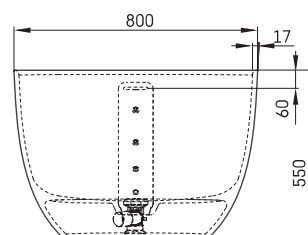

## ТЕХНИЧЕСКАЯ ИНФОРМАЦИЯ

Размер: 1700 x 800 мм, h = 550 мм

Вес: 93 кг

Объем: 275 л

## ТЕХНИЧЕСКИЕ ЧЕРТЕЖЫ

- LV Ieteicamā grīdas drenāžas zona
- LT kanalizācijas ievada montavimo grindyse zona
- EE Soovitustik põranda dreenaazi asukoht
- EN Suggested floor drainage area
- RU Рекомендуемое место расположения дренажа в полу
- UA Зона підключення каналізації, що рекомендується
- PL Sugerowany obszar дренаżu

- LV Pieļaujams garuma un platuma robežnovirzes: līdz 1 m +/-5mm, virs 1 m -5/+10mm
- LT Leistini gaminio dydžio nuokrypiai 1m yra +/-5 mm, virš 1 m -5/+10 mm
- EE Mõõtmete lubatud viga pikkuses ja laiuses on 1m puhul +/-5mm, üle 1m -5/+10mm
- EN The tolerated error of dimensions for 1m is +/-5mm, above 1 -5/+10mm
- RU Допустимые изменения границ длины и ширины до 1м +/-5мм более 1м -5/+10мм
- UA Можливі зміни довжини та ширини до 1 м +/-5 мм, більше 1 м -5/+10 мм
- PL Dopuszczalne tolerancje długości i szerokości wynoszą +/-5 mm dla wymiarów do 1 m i +5/-10 mm dla wymiarów powyżej 1 m.