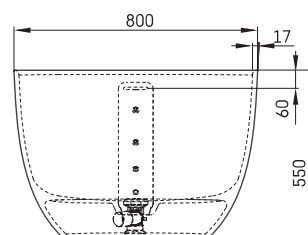

ТЕХНИЧЕСКИЕ ЧЕРТЕЖЫ

- LV Ieteicamā grīdas drenāžas zona
- LT kanalizācijas ievada montavimo grindyse zona
- EE Soovitustik põranda dreenaazi asukoht
- EN Suggested floor drainage area
- RU Рекомендуемое место расположения дренажа в полу
- UA Зона підключення каналізації, що рекомендується
- PL Sugerowany obszar дренаżu

- LV Pieļaujams garuma un platuma robežnovirzes: līdz 1 m +/-5mm, virs 1 m -5/+10mm
- LT Leistini gaminio dydžio nuokrypiai 1m yra +/-5 mm, virš 1 m -5/+10 mm
- EE Mõõtmete lubatud viga pikkuses ja laiuses on 1m puhul +/-5mm, üle 1m -5/+10mm
- EN The tolerated error of dimensions for 1m is +/-5mm, above 1 -5/+10mm
- RU Допустимые изменения границ длины и ширины до 1м +/-5мм более 1м -5/+10мм
- UA Можливі зміни довжини та ширини до 1 м +/-5 мм, більше 1 м -5/+10 мм
- PL Dopuszczalne tolerancje długości i szerokości wynoszą +/-5 mm dla wymiarów do 1 m i +5/-10 mm dla wymiarów powyżej 1 m.