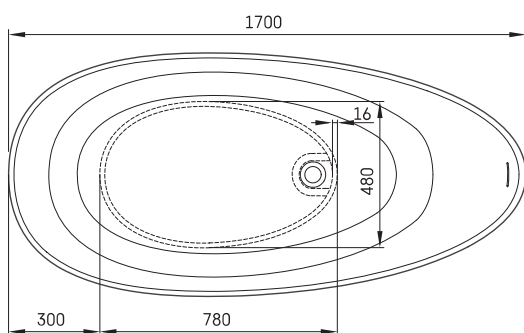

ТЕХНИЧЕСКИЕ ЧЕРТЕЖЫ

- LV Ieteicamā grīdas drenāžas zona
- LT kanalizācijas ievada montavimo grindyse zona
- EE Soovitustik põranda dreenaazi asukoht
- EN Suggested floor drainage area
- RU Рекомендуемое место расположения дренажа в полу
- UA Зона підключення каналізації, що рекомендується
- PL Sugerowany obszar дренаżu

- LV Pieļaujams garuma un platuma robežnovirzes: līdz 1 m +/-5mm, virs 1 m -5/+10mm
- LT Leistini gaminio dydžio nuokrypiai 1m yra +/-5 mm, virš 1 m -5/+10 mm
- EE Mõõtmete lubatud viga pikkuses ja laiuses on 1m puhul +/-5mm, üle 1m -5/+10mm
- EN The tolerated error of dimensions for 1m is +/-5mm, above 1 -5/+10mm
- RU Допустимые изменения границ длины и ширины до 1м +/-5мм более 1м -5/+10мм
- UA Можливі зміни довжини та ширини до 1 м +/-5 мм, більше 1 м -5/+10 мм
- PL Dopuszczalne tolerancje długości i szerokości wynoszą +/-5 mm dla wymiarów do 1 m i +5/-10 mm dla wymiarów powyżej 1 m.