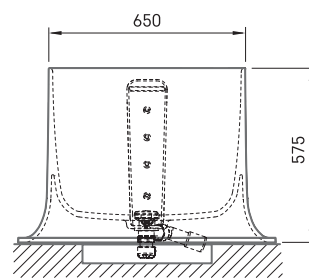

Alba Linea

ТЕХНИЧЕСКАЯ ИНФОРМАЦИЯ

Размер: 1750 x 850 мм, h = 575 мм

Вес: 118 кг

Объем: 268 л

ТЕХНИЧЕСКИЕ ЧЕРТЕЖЫ

- LV Ieteicamā grīdas drenāžas zona
- LT kanalizācijas ievado montavimo grindyse zona
- EE Soovitustik põranda dreenaazi asukoht
- EN Suggested floor drainage area
- RU Рекомендуемое место расположения дренажа в полу
- UA Зона підключення каналізації, що рекомендується
- PL Sugerowany obszar drenażu

- LV Pieļaujams garuma un platuma robežnovirzes: līdz 1 m +/-5mm, virs 1 m -5/+10mm
- LT Leistini gaminio dydžio nuokrypiai 1m yra +/-5 mm, virš 1 m -5/+10 mm
- EE Mõõtmete lubatud viga pikkuses ja laiuses on 1m puhul +/-5mm, üle 1m -5/+10mm
- EN The tolerated error of dimensions for 1m is +/-5mm, above 1 -5/+10mm
- RU Допустимые изменения границ длины и ширины до 1м +/-5мм более 1м -5/+10мм
- UA Можливі зміни довжини та ширини до 1м +/-5мм, більше 1м -5/+10мм
- PL Dopuszczalne tolerancje długości i szerokości wynoszą +/-5 mm dla wymiarów do 1 m i +5/-10 mm dla wymiarów powyżej 1 m.