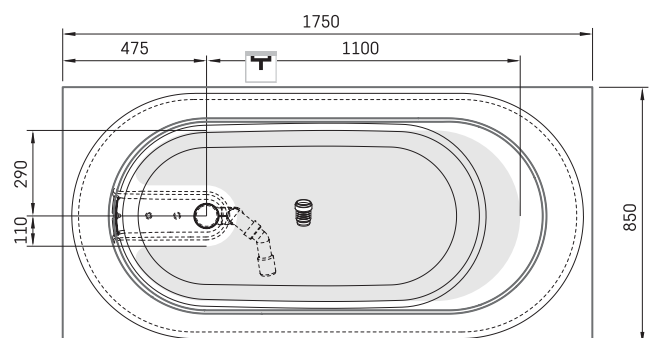

Alba Linea

ТЕХНИЧЕСКАЯ ИНФОРМАЦИЯ

Размер: 1750 x 850 мм, h = 575 мм

Вес: 118 кг

Объем: 268 л

ТЕХНИЧЕСКИЕ ЧЕРТЕЖЫ

- LV Ieteicamā grīdas drenāžas zona
- LT kanalizācijas ievado montavimo grindyse zona
- EE Soovitustik põranda dreenaazi asukoht
- EN Suggested floor drainage area
- RU Рекомендуемое место расположения дренажа в полу
- UA Зона підключення каналізації, що рекомендується
- PL Sugerowany obszar drenażu

- LV Pieļaujams garuma un platuma robežnovirzes: līdz 1 m +/-5mm, virs 1 m -5/+10mm
- LT Leistini gaminio dydžio nuokrypiai 1m yra +/-5 mm, virš 1 m -5/+10 mm
- EE Mõõtmete lubatud viga pikkuses ja laiuses on 1m puhul +/-5mm, üle 1m -5/+10mm
- EN The tolerated error of dimensions for 1m is +/-5mm, above 1 -5/+10mm
- RU Допустимые изменения границ длины и ширины до 1м +/-5мм более 1м -5/+10мм
- UA Можливі зміни довжини та ширини до 1м +/-5мм, більше 1м -5/+10мм
- PL Dopuszczalne tolerancje długości i szerokości wynoszą +/-5 mm dla wymiarów do 1 m i +5/-10 mm dla wymiarów powyżej 1 m.