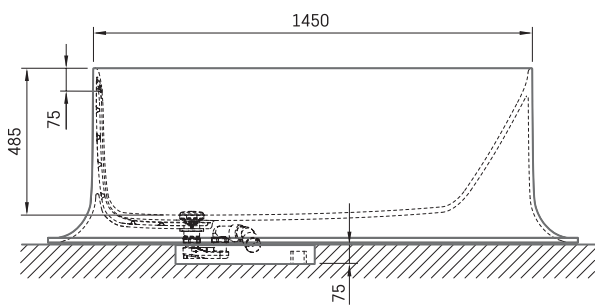

Alba Linea

ТЕХНИЧЕСКАЯ ИНФОРМАЦИЯ

Размер: 1750 x 850 мм, h = 575 мм

Вес: 118 кг

Объем: 268 л

ТЕХНИЧЕСКИЕ ЧЕРТЕЖЫ

- LV Ieteicamā grīdas drenāžas zona
- LT kanalizācijas ievado montavimo grindyse zona
- EE Soovitustik põranda dreenaazi asukoht
- EN Suggested floor drainage area
- RU Рекомендуемое место расположения дренажа в полу
- UA Зона підключення каналізації, що рекомендується
- PL Sugerowany obszar drenażu

- LV Pieļaujams garuma un platuma robežnovirzes: līdz 1 m +/-5mm, virs 1 m -5/+10mm
- LT Leistini gaminio dydžio nuokrypiai 1m yra +/-5 mm, virš 1 m -5/+10 mm
- EE Mõõtmete lubatud viga pikkuses ja laiuses on 1m puhul +/-5mm, üle 1m -5/+10mm
- EN The tolerated error of dimensions for 1m is +/-5mm, above 1 -5/+10mm
- RU Допустимые изменения границ длины и ширины до 1м +/-5мм более 1м -5/+10мм
- UA Можливі зміни довжини та ширини до 1м +/-5мм, більше 1м -5/+10мм
- PL Dopuszczalne tolerancje długości i szerokości wynoszą +/-5 mm dla wymiarów do 1 m i +5/-10 mm dla wymiarów powyżej 1 m.