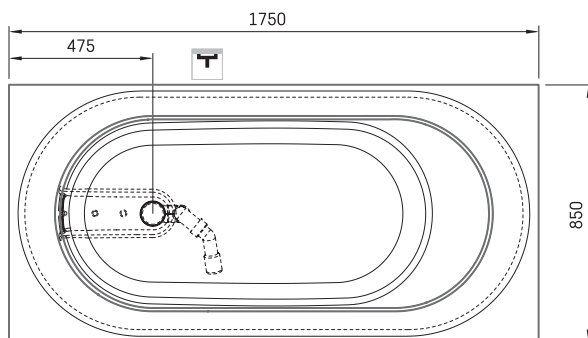

Alba Linea

ТЕХНИЧЕСКАЯ ИНФОРМАЦИЯ

Размер: 1750 x 850 мм, h = 575 мм

Вес: 118 кг

Объем: 268 л

ТЕХНИЧЕСКИЕ ЧЕРТЕЖЫ

- LV Ieteicamā grīdas drenāžas zona
- LT kanalizācijas ievado montavimo grindyse zona
- EE Soovitustik põranda dreenaazi asukoht
- EN Suggested floor drainage area
- RU Рекомендуемое место расположения дренажа в полу
- UA Зона підключення каналізації, що рекомендується
- PL Sugerowany obszar drenażu

- LV Pieļaujams garuma un platuma robežnovirzes: līdz 1 m +/-5mm, virs 1 m -5/+10mm
- LT Leistini gaminio dydžio nuokrypiai 1m yra +/-5 mm, virš 1 m -5/+10 mm
- EE Mõõtmete lubatud viga pikkuses ja laiuses on 1m puhul +/-5mm, üle 1m -5/+10mm
- EN The tolerated error of dimensions for 1m is +/-5mm, above 1 -5/+10mm
- RU Допустимые изменения границ длины и ширины до 1м +/-5мм более 1м -5/+10мм
- UA Можливі зміни довжини та ширини до 1м +/-5мм, більше 1м -5/+10мм
- PL Dopuszczalne tolerancje długości i szerokości wynoszą +/-5 mm dla wymiarów do 1 m i +5/-10 mm dla wymiarów powyżej 1 m.