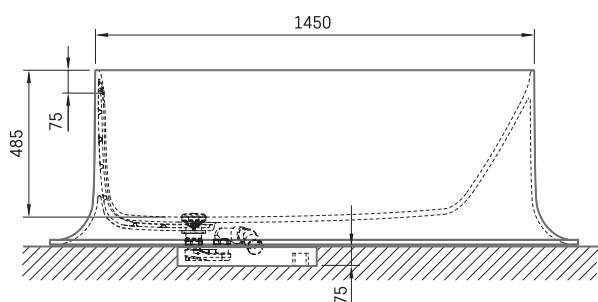

Alba Linea Ro

ТЕХНИЧЕСКАЯ ИНФОРМАЦИЯ

Размер: 1700 x 820 мм, h = 575 мм

Вес: 111 кг

Объем: 268 л

ТЕХНИЧЕСКИЕ ЧЕРТЕЖЫ

LV Ieteicamā grīdas drenāžas zona
 LT kanalizācijas ievado montavimo grindyse zona
 EE Soovitustik põranda dreenaazi asukoht
 EN Suggested floor drainage area
 RU Рекомендуемое место расположения дренажа в полу
 UA Зона підключення каналізації, що рекомендується
 PL Sugerowany obszar drenażu

LV Pieļaujams garuma un platuma robežnovirzes: līdz 1 m +/-5mm, virs 1 m -5/+10mm
 LT Leistini gaminio dydžio nuokrypiai 1m yra +/-5 mm, virš 1 m -5/+10 mm
 EE Mõõtmete lubatud viga pikkuses ja laiuses on 1m puhul +/-5mm, üle 1m -5/+10mm
 EN The tolerated error of dimensions for 1m is +/-5mm, above 1 -5/+10mm
 RU Допустимые изменения границ длины и ширины до 1м +/-5мм более 1м -5/+10мм
 UA Можливі зміни довжини та ширини до 1 м +/-5 мм, більше 1 м -5/+10 мм
 PL Dopuszczalne tolerancje długości i szerokości wynoszą +/-5 mm dla wymiarów do 1 m i +5/-10 mm dla wymiarów powyżej 1 m.