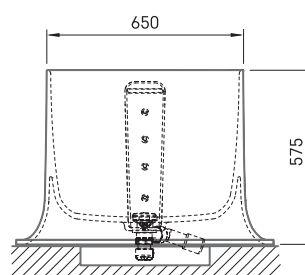

Alba Linea Ro

ТЕХНИЧЕСКАЯ ИНФОРМАЦИЯ

Размер: 1700 x 820 мм, h = 575 мм

Вес: 111 кг

Объем: 268 л

ТЕХНИЧЕСКИЕ ЧЕРТЕЖЫ

LV Ieteicamā grīdas drenāžas zona
 LT kanalizācijas ievado montavimo grindyse zona
 EE Soovitustik põranda dreenaazi asukoht
 EN Suggested floor drainage area
 RU Рекомендуемое место расположения дренажа в полу
 UA Зона підключення каналізації, що рекомендується
 PL Sugerowany obszar drenażu

LV Pieļaujams garuma un platuma robežnovirzes: līdz 1 m +/-5mm, virs 1 m -5/+10mm
 LT Leistini gaminio dydžio nuokrypiai 1m yra +/-5 mm, virš 1 m -5/+10 mm
 EE Mõõtmete lubatud viga pikkuses ja laiuses on 1m puhul +/-5mm, üle 1m -5/+10mm
 EN The tolerated error of dimensions for 1m is +/-5mm, above 1 -5/+10mm
 RU Допустимые изменения границ длины и ширины до 1м +/-5мм более 1м -5/+10мм
 UA Можливі зміни довжини та ширини до 1 м +/-5 мм, більше 1 м -5/+10 мм
 PL Dopuszczalne tolerancje długości i szerokości wynoszą +/-5 mm dla wymiarów do 1 m i +5/-10 mm dla wymiarów powyżej 1 m.