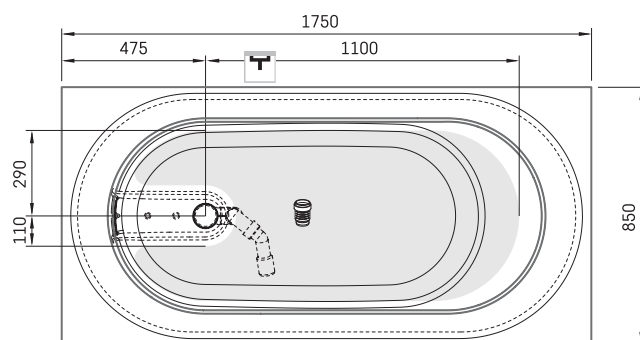

Alba Linea Ro

ТЕХНИЧЕСКАЯ ИНФОРМАЦИЯ

Размер: 1700 x 820 мм, h = 575 мм

Вес: 111 кг

Объем: 268 л

ТЕХНИЧЕСКИЕ ЧЕРТЕЖЫ

LV Ieteicamā grīdas drenāžas zona
 LT kanalizācijas ievado montavimo grindyse zona
 EE Soovitustik põranda dreenaazi asukoht
 EN Suggested floor drainage area
 RU Рекомендуемое место расположения дренажа в полу
 UA Зона підключення каналізації, що рекомендується
 PL Sugerowany obszar drenażu

LV Pieļaujams garuma un platuma robežnovirzes: līdz 1 m +/-5mm, virs 1 m -5/+10mm
 LT Leistini gaminio dydžio nuokrypiai 1m yra +/-5 mm, virš 1 m -5/+10 mm
 EE Mõõtmete lubatud viga pikkuses ja laiuses on 1m puhul +/-5mm, üle 1m -5/+10mm
 EN The tolerated error of dimensions for 1m is +/-5mm, above 1 -5/+10mm
 RU Допустимые изменения границ длины и ширины до 1м +/-5мм более 1м -5/+10мм
 UA Можливі зміни довжини та ширини до 1 м +/-5 мм, більше 1 м -5/+10 мм
 PL Dopuszczalne tolerancje długości i szerokości wynoszą +/-5 mm dla wymiarów do 1 m i +5/-10 mm dla wymiarów powyżej 1 m.