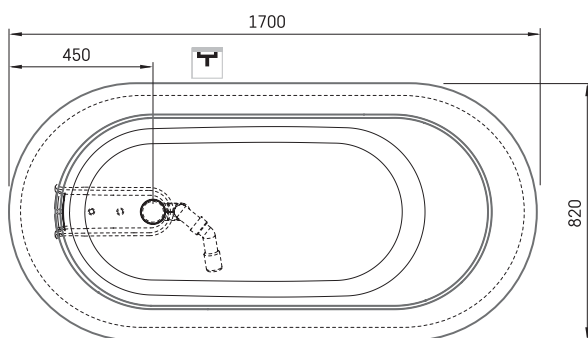

Alba Linea Ro

ТЕХНИЧЕСКАЯ ИНФОРМАЦИЯ

Размер: 1700 x 820 мм, h = 575 мм

Вес: 111 кг

Объем: 268 л

ТЕХНИЧЕСКИЕ ЧЕРТЕЖЫ

LV Ieteicamā grīdas drenāžas zona
 LT kanalizācijas ievado montavimo grindyse zona
 EE Soovitustik põranda dreenaazi asukoht
 EN Suggested floor drainage area
 RU Рекомендуемое место расположения дренажа в полу
 UA Зона підключення каналізації, що рекомендується
 PL Sugerowany obszar drenażu

LV Pieļaujams garuma un platuma robežnovirzes: līdz 1 m +/-5mm, virs 1 m -5/+10mm
 LT Leistini gaminio dydžio nuokrypiai 1m yra +/-5 mm, virš 1 m -5/+10 mm
 EE Mõõtmete lubatud viga pikkuses ja laiuses on 1m puhul +/-5mm, üle 1m -5/+10mm
 EN The tolerated error of dimensions for 1m is +/-5mm, above 1 -5/+10mm
 RU Допустимые изменения границ длины и ширины до 1м +/-5мм более 1м -5/+10мм
 UA Можливі зміни довжини та ширини до 1 м +/-5 мм, більше 1 м -5/+10 мм
 PL Dopuszczalne tolerancje długości i szerokości wynoszą +/-5 mm dla wymiarów do 1 m i +5/-10 mm dla wymiarów powyżej 1 m.