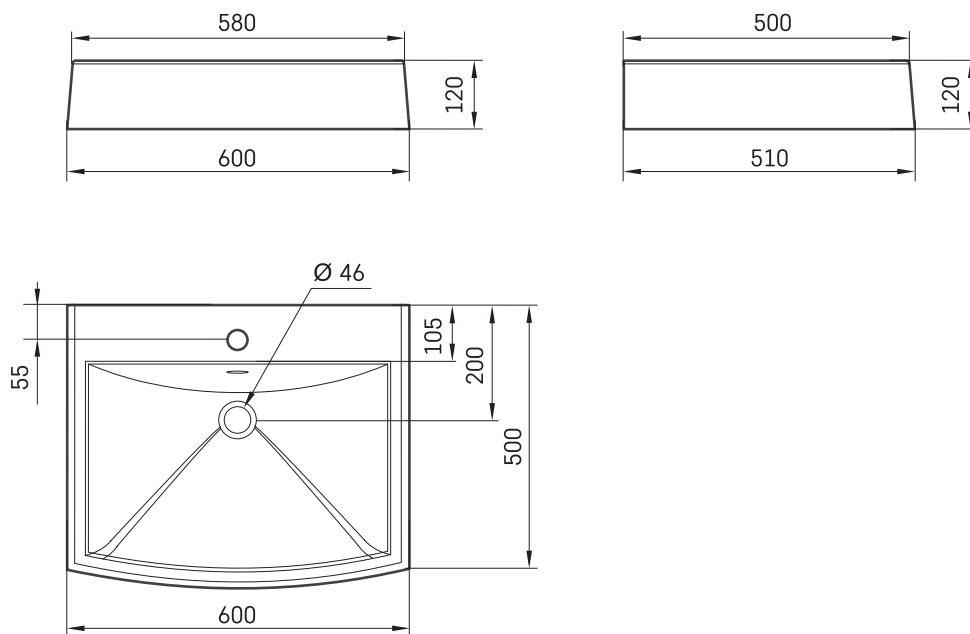

Step

ТЕХНИЧЕСКАЯ ИНФОРМАЦИЯ

Размер: 600 x 500 мм, h = 120 мм

Вес: 19 кг

Дополнительно:

Кронштейны, 2 шт., белые: IZKTR/00

ТЕХНИЧЕСКИЕ ЧЕРТЕЖЫ

Посмотреть продукт: