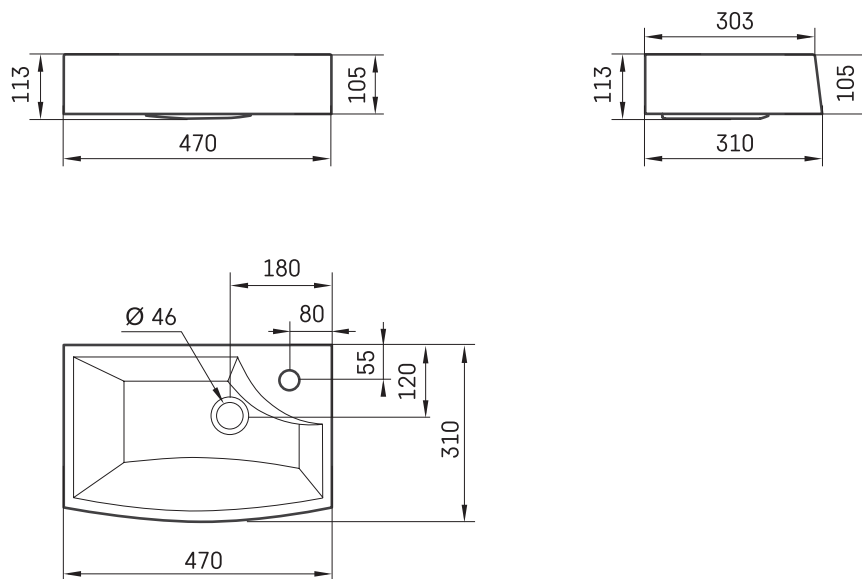

Step Mini

ТЕХНИЧЕСКАЯ ИНФОРМАЦИЯ

Размер: 470 x 310 мм, h = 105 мм

Вес: 9 кг

Дополнительно:

Кронштейны, 2 шт., белые: IZKMST/00

ТЕХНИЧЕСКИЕ ЧЕРТЕЖЫ

Посмотреть продукт: