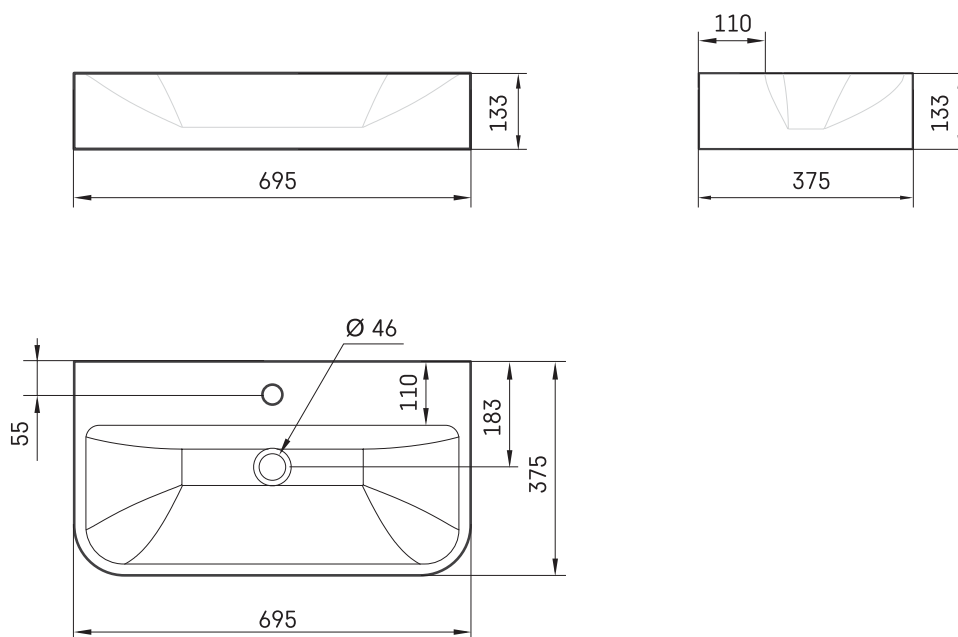

ТЕХНИЧЕСКИЕ ЧЕРТЕЖЫ