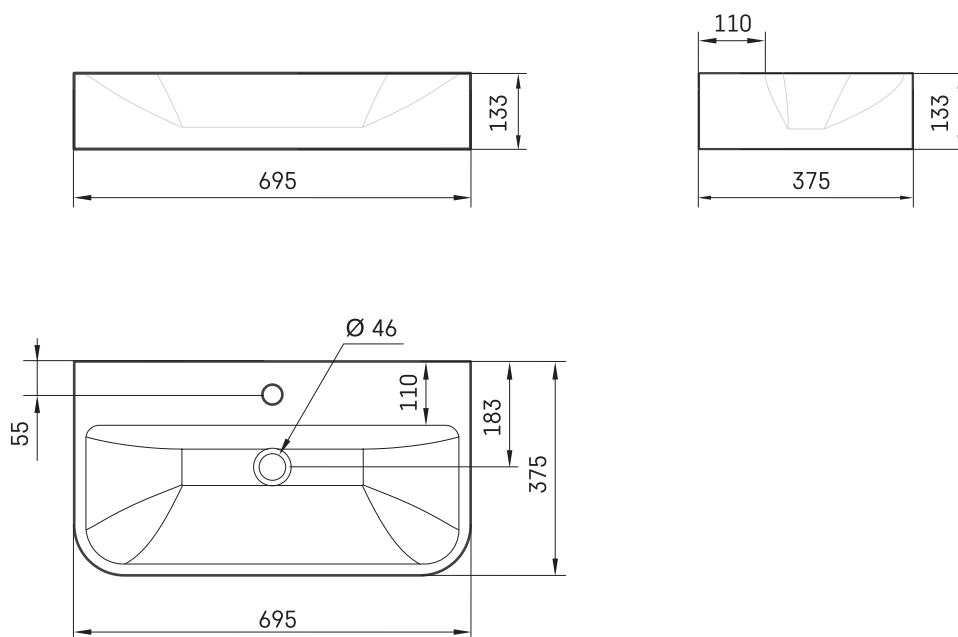

Samba 70

ТЕХНИЧЕСКАЯ ИНФОРМАЦИЯ

Размер: 695 x 375 мм, h = 133 мм

Вес: 13 кг

Дополнительно:

Кронштейны, 2 шт., белые: IZKSA/00

ТЕХНИЧЕСКИЕ ЧЕРТЕЖЫ

Посмотреть продукт: