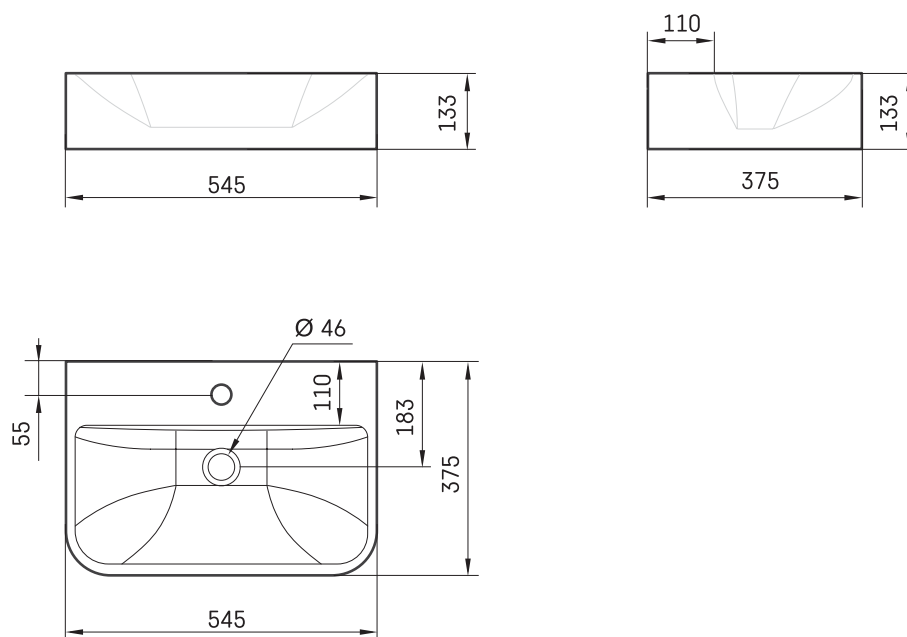

ТЕХНИЧЕСКИЕ ЧЕРТЕЖЫ