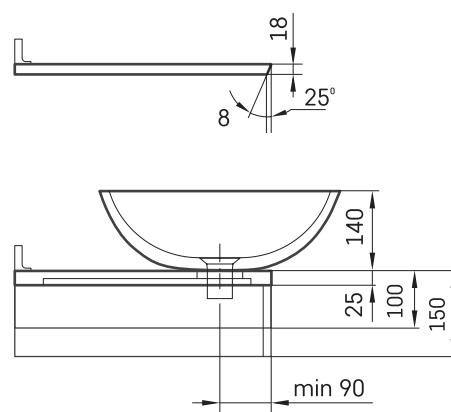

Round ON-TOP MTM

ТЕХНИЧЕСКАЯ ИНФОРМАЦИЯ

Размер: 430 x 305 мм, h = 25 мм

ТЕХНИЧЕСКИЕ ЧЕРТЕЖЫ

Ūnijas iela 12a,
Rīga, Latvija

Посмотреть продукт:

Ūnijas iela 12a,
Rīga, Latvija

Посмотреть продукт: