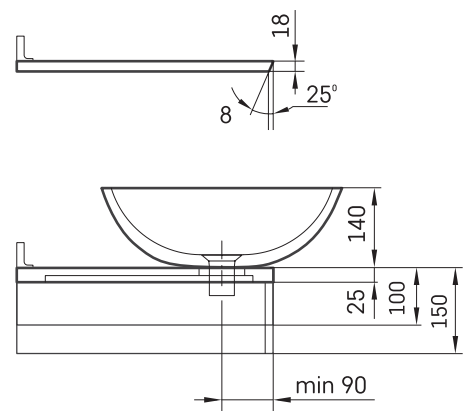

ТЕХНИЧЕСКИЕ ЧЕРТЕЖЫ

Ūnijas iela 12a,
Rīga, Latvija

Посмотреть продукт: