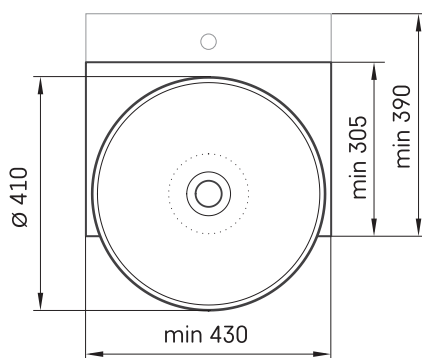

Round ON-TOP MTM

ТЕХНИЧЕСКАЯ ИНФОРМАЦИЯ

Размер: 430 x 305 мм, h = 25 мм

ТЕХНИЧЕСКИЕ ЧЕРТЕЖЫ

Ūnijas iela 12a,
Rīga, Latvija

Посмотреть продукт:

Ūnijas iela 12a,
Rīga, Latvija

Посмотреть продукт: