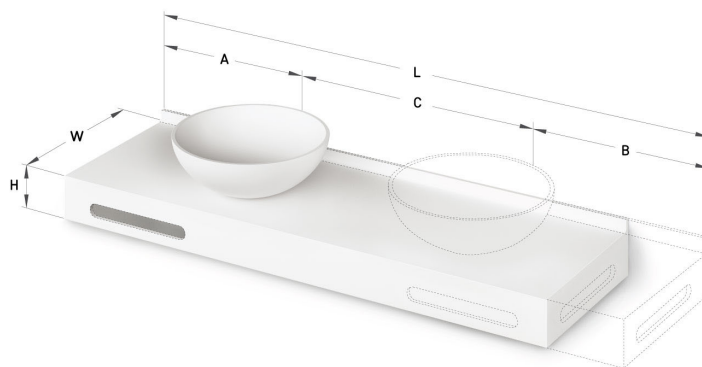

Round ON-TOP MTM

ТЕХНИЧЕСКАЯ ИНФОРМАЦИЯ

Размер: 430 x 305 мм, h = 25 мм

ТЕХНИЧЕСКИЕ ЧЕРТЕЖЫ

Ūnijas iela 12a,
Rīga, Latvija

Посмотреть продукт:

Ūnijas iela 12a,
Rīga, Latvija

Посмотреть продукт: