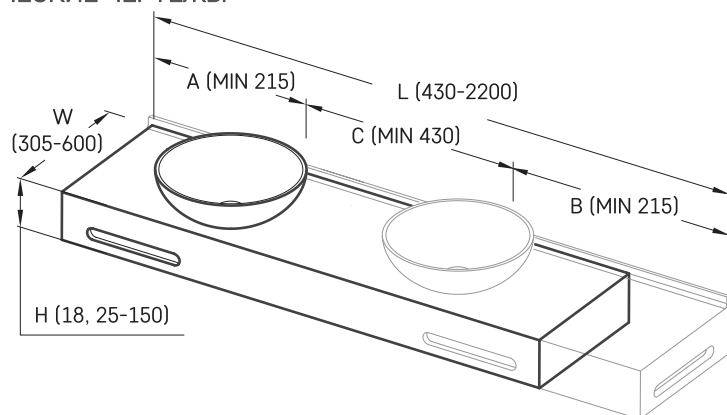

Round ON-TOP MTM

ТЕХНИЧЕСКАЯ ИНФОРМАЦИЯ

Размер: 430 x 305 мм, h = 25 мм

ТЕХНИЧЕСКИЕ ЧЕРТЕЖЫ

Ūnijas iela 12a,
Rīga, Latvija

Посмотреть продукт:

Ūnijas iela 12a,
Rīga, Latvija

Посмотреть продукт: