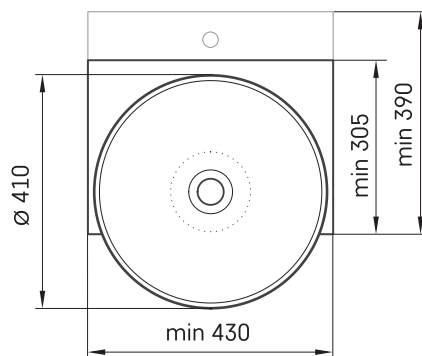

ТЕХНИЧЕСКИЕ ЧЕРТЕЖЫ

Ūnijas iela 12a,
Rīga, Latvija

Посмотреть продукт: