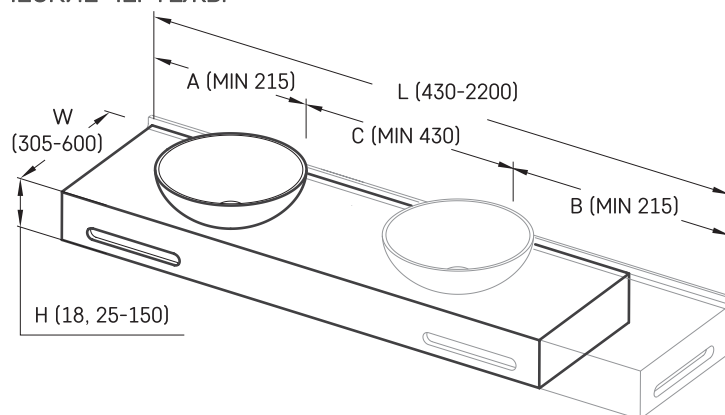

ТЕХНИЧЕСКИЕ ЧЕРТЕЖЫ

Ūnijas iela 12a,
Rīga, Latvija

Посмотреть продукт: