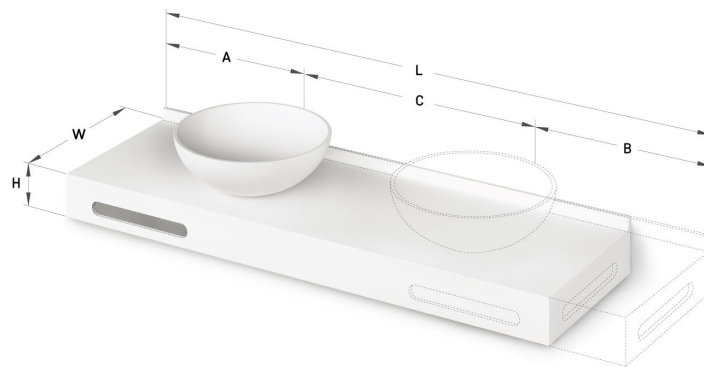

# Round ON-TOP MTM

## ТЕХНИЧЕСКАЯ ИНФОРМАЦИЯ

Размер: 430 x 305 мм, h = 25 мм